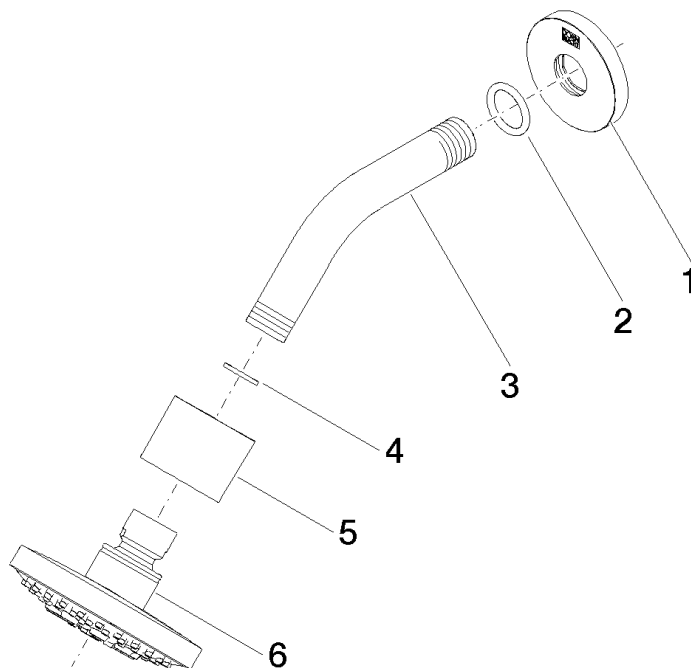

Productspecificaties

- Drievoudig verstelbaar (normaal, soft, massagestraal)
 - Douchekop \varnothing 100 mm
 - Rozet \varnothing 60 mm
 - Aansluiting 1/2"
 - Met antikalksysteem
 - Doorstroomhoeveelheid max. 7,6 l/min
- Leverbaar vanaf 2e kwartaal 2015

Oppervlakken

- chroom 28505979-00
- platina mat 28505979-06

Explosietekening

Bestelhoeveelheid

Nr.	Artikelnummer	Omschrijving	Installatiehoeveelheid
1	092722045ff	rozet	1
2	09141002690	dichting	1
3	091103011ff	koppeling	1
4	09142000290	dichting	1
5	091101191ff	afdekking	1
6	90120505500ff	douche	1