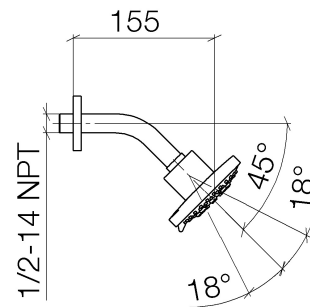

Productspecificaties

- Drievoudig verstelbaar (normaal, soft, massagestraal)
 - Douchekop \varnothing 100 mm
 - Rozet \varnothing 60 mm
 - Aansluiting 1/2"
 - Met antikalksysteem
 - Doorstroomhoeveelheid max. 7,6 l/min
- Leverbaar vanaf 2e kwartaal 2015

Oppervlakken

- chroom 28505979-00
- platina mat 28505979-06

Explosietekening

Bestelhoeveelheid

Nr.	Artikelnummer	Omschrijving	Installatiehoeveelheid
1	092722045ff	rozet	1
2	09141002690	dichting	1
3	091103011ff	koppeling	1
4	09142000290	dichting	1
5	091101191ff	afdekking	1
6	90120505500ff	douche	1