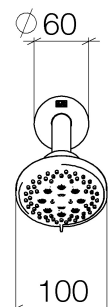

Productspecificaties

- Drievoudig verstelbaar (normaal, soft, massagestraal)
 - Douchekop \varnothing 100 mm
 - Rozet \varnothing 60 mm
 - Aansluiting 1/2"
 - Met antikalksysteem
 - Doorstroomhoeveelheid max. 7,6 l/min
- Leverbaar vanaf 2e kwartaal 2015

Oppervlakken

- chroom 28505979-00
- platina mat 28505979-06

Explosietekening

Bestelhoeveelheid

Nr.	Artikelnummer	Omschrijving	Installatiehoeveelheid
1	092722045ff	rozet	1
2	09141002690	dichting	1
3	091103011ff	koppeling	1
4	09142000290	dichting	1
5	091101191ff	afdekking	1
6	90120505500ff	douche	1

Debietdiagram