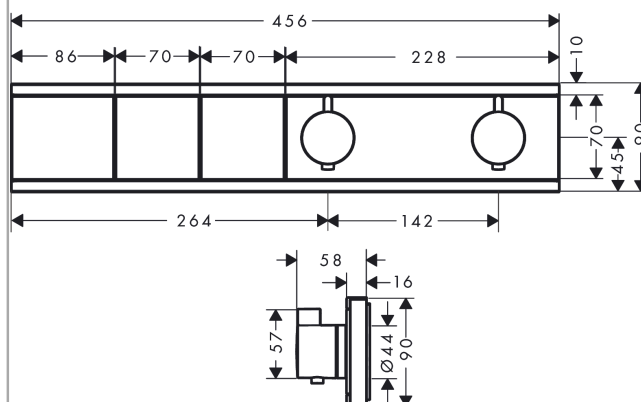

RainSelect

thermostaat inbouw voor 2 functies

Oppervlakken: **mat wit** Artikelnummer: **15380700**

15380700

Beschrijving

- gelijktijdig gebruik verschillende functies
- Select drukknop aan/uit bediening voor 2 douchefuncties
- thermostaatkardoes, start/stop-kraan
- SafetyStop temperatuurbegrenzing 40°C
- SafetyFunctie maximale warm water temperatuur vooraf instelbaar
- inbouwmontage

Artikeldetails

Technologie

Productfoto

Maattekening

RainSelect

thermostaat inbouw voor 2 functies

Oppervlakken: mat wit Artikelnummer: 15380700

15380700