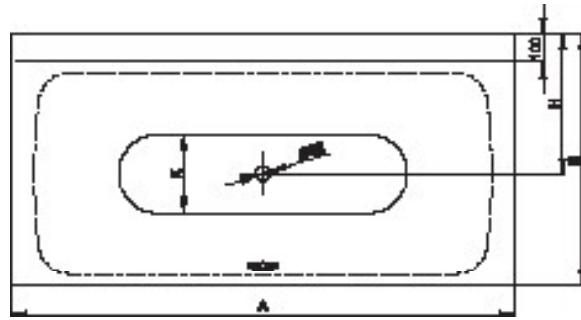

# BetteLux Silhouette Side

**BETTE**

## Informatie

Indien dit bad met afvoergarnituur besteld wordt, dan wordt deze fabrieksmatig voormonteerd geleverd. Bij het Trio-garnituur is een kunststof Sanfix slang voor de watertoevoer voormonteerd. In de levering inbegrepen is een flexibele slang voor aansluiting van de afvoer.

De afvoergarnituur BetteSensory is niet voormonteerd.

Bij combinatie met een whirlpooluitvoering is luchttoevoer onder het bad vereist.

Leverbaar met bijpassende wastafel BetteLux. → P. 336 - 339

## Afmeting

Bestelnr.	Maat in mm	A	B	I	K	V	Inhoud*
3460 CFXVS	1700 x 850 x 450	1700	850	1270	507	475	156 Liter
3461 CFXVS	1800 x 900 x 450	1800	900	1345	545	500	185 Liter

\*Inhoud: waterinhoud minus 70 liter waterverplaatsing. Productiewijzigingen en toleranties voorbehouden.