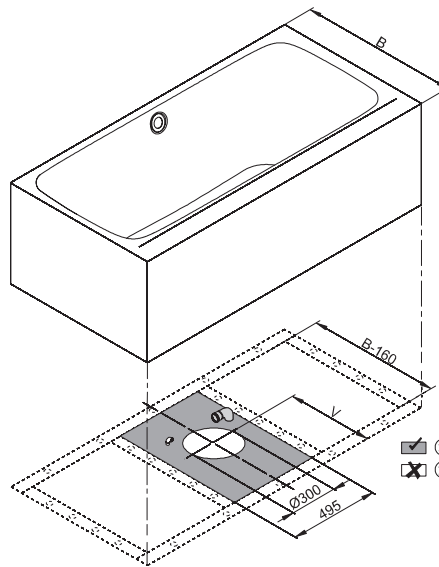

Leveringsomvang

Inclusief geluiddempende matten.

Design: Tesseraux + Partner

Aansluitmaat voor af- en overloopgarnituur

Afmeting

Bestelnr.	Maat in mm	A	B	I	K	V	Inhoud*
3460 CFXVS	1700 x 850 x 450	1700	850	1270	507	475	156 Liter
3461 CFXVS	1800 x 900 x 450	1800	900	1345	545	500	185 Liter

*Inhoud: waterinhoud minus 70 liter waterverplaatsing. Productiewijzigingen en toleranties voorbehouden.