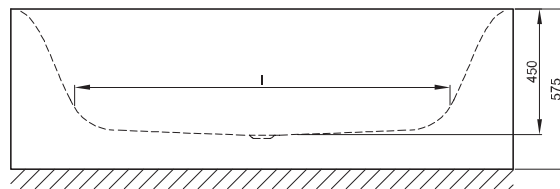

# BetteLux Silhouette Side

**BETTE**

## Afmeting

Bestelnr.	Maat in mm	A	B	I	K	V	Inhoud*
3460 CFXVS	1700 x 850 x 450	1700	850	1270	507	475	156 Liter
3461 CFXVS	1800 x 900 x 450	1800	900	1345	545	500	185 Liter

\*Inhoud: waterinhoud minus 70 liter waterverplaatsing. Productiewijzigingen en toleranties voorbehouden.