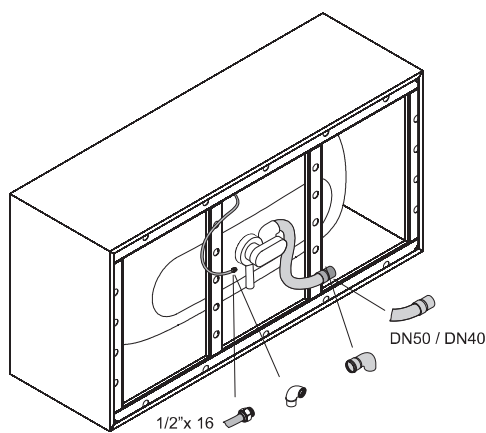

Leveringsomvang

Inclusief geluiddempende matten.

Design: Tesseraux + Partner

Aansluitmaat voor af- en overloopgarnituur

Afmeting

Bestelnr.	Maat in mm	A	B	I	K	V	Inhoud*
3460 CFXVS	1700 x 850 x 450	1700	850	1270	507	475	156 Liter
3461 CFXVS	1800 x 900 x 450	1800	900	1345	545	500	185 Liter

*Inhoud: waterinhoud minus 70 liter waterverplaatsing. Productiewijzigingen en toleranties voorbehouden.