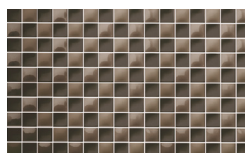

## Wandtegels 30x60

RKO-HE0401  
uni wit mat  
\*ceramicplus

RKO-HE0402  
uni wit glanzend  
\*ceramicplus

RKO-HE0403  
uni pergamon glanzend  
\*ceramicplus

## Decortegels 20x33,3\*

Jetset Nero  
RKO-HE0420  
mozaïek zwart

Jetset Blanco  
RKO-HE0421  
mozaïek wit

Jetset Brown  
RKO-HE0422  
mozaïek bruin

## Vloertegels 30x30

RKO-HE0430  
zwart mat

RKO-HE0411  
grijs mat

RKO-HE0412  
beige mat

Tint van de tegel kan in werkelijkheid afwijken.

\*Geen nalevergarantie op decortegels.

Omschrijving	Afmeting / mm	st. / m <sup>2</sup>	st./doos	m <sup>2</sup> / pallet
Wandtegels	297x597x9	5,56/m <sup>2</sup>	6=1,08 m <sup>2</sup>	51,84
Decortegels	200x333x11,5	15/m <sup>2</sup>	15=1,0 m <sup>2</sup>	47,95
Vloertegels	297x297x9	11/m <sup>2</sup>	12=1,09 m <sup>2</sup>	52,36