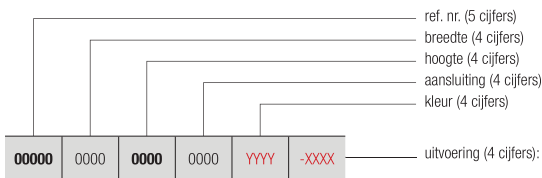

UPGRADE ELEKTRISCHE DESIGNRADIATOR NIVA: ONZICHTBARE REGELING EN BESCHIKBAAR IN 6 AFMETINGEN

De aansturing van de nieuwe elektrische Niva gebeurt via een bijgeleverde thermostaat die draadloos verbonden is via radio-frequentie (RF). Behalve deze uitvoering met thermostaat bestaat er ook een uitvoering met E Volve wifi regeling (uitvoering en regeling apart te bestellen). Met de Vasco Climate Control-app stuur je dan de elektrische radiator aan via het wifi-netwerk. Een compacte wifi-module communiceert via bluetooth met een kleine temperatuursensor die zich in dezelfde ruimte bevindt. Als derde uitvoering is er ook de mogelijkheid om de radiator aan te sturen via domotica. De elektrische Niva is een droge paneelradiator die niet gevuld wordt met water. Vasco maakt hiervoor gebruik van een nieuwe infraroodtechnologie, waardoor er comfortabele stralingswarmte wordt gegenereerd. Dit staat garant voor een snelle opwarmingstijd. Bijkomend voordeel hierbij is dat hij veel lichter is dan een gevulde radiator en zich makkelijk laat installeren via het plug-and-playprincipe. De vernieuwde elektrische Niva biedt de mogelijkheid om de oppervlaktetemperatuur van de radiator te regelen of te begrenzen. Een praktische eigenschap voor ruimtes waar veiligheid van belang is, zoals kinderdagverblijven.

AANBEVOLEN ACCESSOIRE VOOR BADKAMER EN KEUKEN (IN OPTIE)

NEW DESIGN IN 2021

handdoekbeugel (aluminium), art. nr. 11832390000000

prijs € 139

Andere accessoires, zie Vasco prijslijst 2021

REGELING (RF-THERMOSTAAT)
IN DE PRIJS INBEGREPEN

ONTDEK RADIATOREN, VENTILATIE, VLOERVERWARMING, KOELING EN WARMTEPOMPEN:

WWW.VASCO.EU

HOE EEN CORRECTE BESTELCODE VORMEN
Leveringstermijn 15 - 30 werkdagen (zonder transportduur)

manuele aansturing

-0000 = met RF-thermostaat (in de prijs inbegrepen)
-0014 = zonder RF-thermostaat