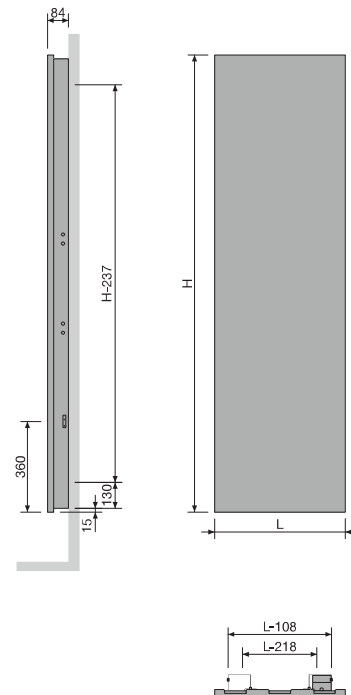

NIVA-EL PRODUCTGROEP: ELECTRICAL

BESTELCODE MAATWERK NIVA-EL						TECHNISCHE GEGEVENS				STANDAARDKLEUR		ANDERE KLEUREN
11361	0420	1820	0000	YYYY	-XXXX	breedte (L mm)	hoogte (H mm)	gewicht (kg)	el. weerst. (Watt)	prijs S600 (€)	verkorte ref. nr. S600 voorraad	prijs kleur (€)
REF. NR. NIVA-EL : 11361												
11361	0420	1820	0000	YYYY	-0000	420	1820	21,40	900	679	11361-01	781
					-0014					584	-	672
					-0015					519	-	597
11361	0520	0920	0000	YYYY	-0000	520	920	13,80	500	595	11361-02	684
					-0014					500	-	575
					-0015					435	-	500
11361	0520	1420	0000	YYYY	-0000	520	1420	20,80	900	649	11361-03	746
					-0014					554	-	637
					-0015					489	-	562
11361	0520	1820	0000	YYYY	-0000	520	1820	26,40	1100	710	11361-04	817
					-0014					615	-	708
					-0015					550	-	633
11361	0620	1820	0000	YYYY	-0000	620	1820	31,30	1300	735	11361-05	845
					-0014					640	-	736
					-0015					575	-	661
11361	0620	2020	0000	YYYY	-0000	620	2020	34,70	1500	818	11361-06	941
					-0014					723	-	832
					-0015					658	-	757