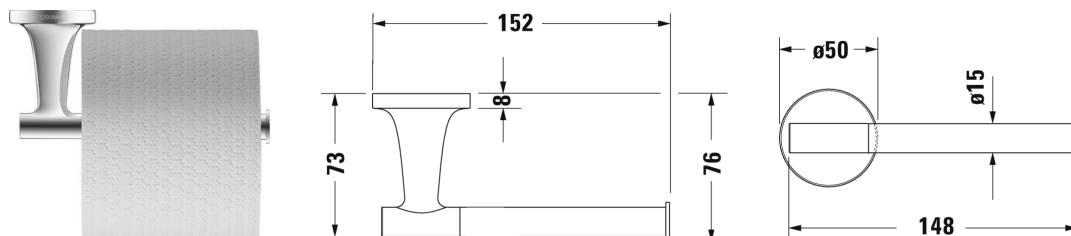

Papierrolhouder # 009937..00

|< 152 mm >|

Papierrolhouder	Afmetingen	Gewicht	Bestelnummer
50 mm			
Kleuren			
10 Chroom 46 Black Matt			
Variante			
	152 x 76 mm	0,200 kg	009937..00

Alle tekeningen bevatten de noodzakelijke maten welke binnen de tolfrantie nog kunnen afwijken. Exacte maten, in het bijzonder voor specifieke maatwerksituaties, kunnen uitsluitend op het afgewerkte keramische product.