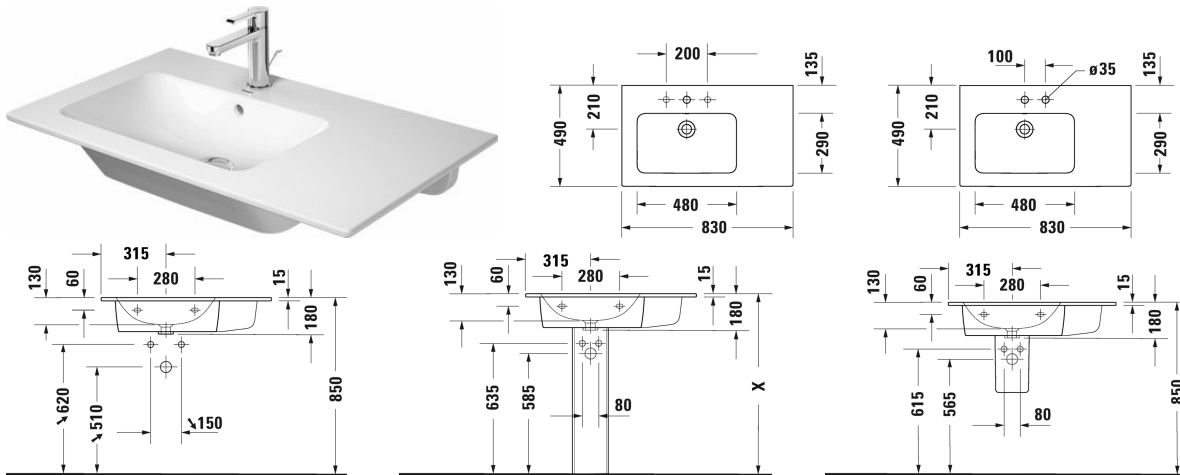

Meubelwastafel asymmetrisch # 234583..00 / 234583..30 / 234583..58 / 234583..60

| < 830 mm > |

Meubelwastafel asymmetrisch	Afmetingen	Gewicht	Bestelnummer
met overloop, met kraanvlak, wastafel links, 830 mm			
Kleuren			
00 Wit 32 White Satin Matt			
Variante			
●	830 x 490 mm	21,300 kg	234583..00
● ● ●	830 x 490 mm	21,300 kg	234583..30
● ●	830 x 490 mm	21,300 kg	234583..58
☒	830 x 490 mm	21,300 kg	234583..60
Infobox			
bij toepassing van een sifonkap in combinatie met een 3-gats mengkraan mag het afvoerventiel van de mengkraan niet hoger zijn dan max. 75 mm.			
Sanitair keramiek met de speciale WonderGliss behandeling blijft langer glanzend schoon en aantrekkelijk. Als u een artikel in WonderGliss bestelt, dient u een "1" toe te voegen aan het modelnummer als 11de cijfer.			
Onderdeel			
Ruimtebesparende sifon	1 1/4" mm	0,400 kg	005076
Geschikte producten			
Wastafelonderbouw hangend 1 lade, voor ME by Starck # 233683, 234583, 234683, 820 x 481 mm	820 x 481 mm		LC6141
Wastafelonderbouw hangend 1 lade, voor ME by Starck # 233683, 234583, 234683, 800 x 475 mm	800 x 475 mm		KT6419