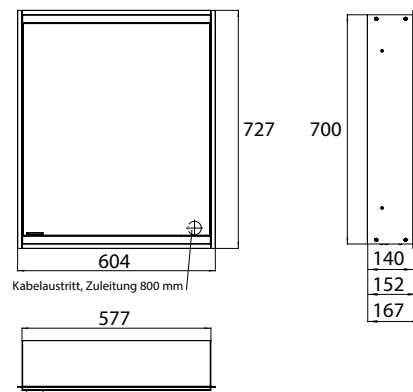

PRODUCTINFORMATIE

Spiegelkast prime 2, 600 mm, 1 deur, inbouwmodel, IP20 achterwand wit

Art.nr.9497 061 32

met lichtpakket, met verspiegelde of witte glazen achterwand, 2 variabel instelbare planchetten, 1 deur (scharnier rechts), 1 stopcontact en 2 lichtschakelaars, lichtsterkte en lichtkleur (koud/warm) traploos instelbaar, hoogte 730 mm, LED-verlichting, Energieklasse: A A++