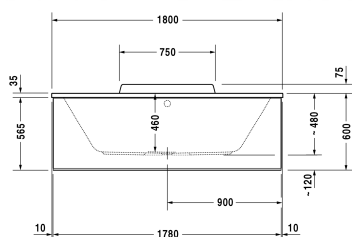

Bad # 70029800000000

< 1800 mm >

| Bad   | Afmetingen    | Gewicht   | Bestelnummer   |
|---|---------------|-----------|----------------|
| rechthoek, inbouwversie of voor ommanteling, met 2 comfortabele rugsteunen                        |               |           |                |
| <b>Kleuren</b>  |               |           |                |
| 00 Wit  |               |           |                |
| <b>Variante</b>   |               |           |                |
| Basismodel  | 1800 x 800 mm | 34,000 kg | 70029800000000 |
| <b>Passende setting</b>   |               |           |                |
| LED gekleurd licht met afstandbediening voor baden, (wit -00, chroom -10)                         |               |           | 790840         |
| Sound voor baden  |               |           | 791851         |
| <b>Passende meubelommantelingen</b>   |               |           |                |
| Meubelommanteling voor nis, voor # 7X0298 (1800 x 800 mm)   | 1790 mm       |           | DS8939         |
| Meubelommanteling voorwandversie, voor # 7X0298 (1800 x 800 mm)                                   | 1790 x 790 mm |           | DS8778         |
| Meubelommanteling voor hoek rechts, voor # 7X0298 (1800 x 800 mm)                                 | 1790 x 790 mm |           | DS8783         |
| Meubelommanteling voor hoek links, voor # 7X0298 (1800 x 800 mm)                                  | 1790 x 790 mm |           | DS8788         |
| <b>Geschikte producten</b>  |               |           |                |
| Wandbevestiging ter bevestiging en ondersteuning van baden- en douchebakken aan de wand, 3 stuks, |               |           | 790103         |
| Wandprofiel voor geluiddemping, lengte: 3300 mm,  |               |           | 790104         |