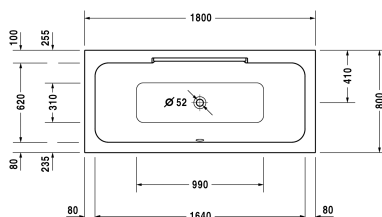

Bad # 70029800000000

< 1800 mm >

| Bad   | Afmetingen    | Gewicht   | Bestelnummer   |
|---|---------------|-----------|----------------|
| rechthoek, inbouwversie of voor ommanteling, met 2 comfortabele rugsteunen                        |               |           |                |
| <b>Kleuren</b>  |               |           |                |
| 00 Wit  |               |           |                |
| <b>Variante</b>   |               |           |                |
| Basismodel  | 1800 x 800 mm | 34,000 kg | 70029800000000 |
| <b>Passende setting</b>   |               |           |                |
| LED gekleurd licht met afstandbediening voor baden, (wit -00, chroom -10)                         |               |           | 790840         |
| Sound voor baden  |               |           | 791851         |
| <b>Passende meubelommantelingen</b>   |               |           |                |
| Meubelommanteling voor nis, voor # 7X0298 (1800 x 800 mm)   | 1790 mm       |           | DS8939         |
| Meubelommanteling voorwandversie, voor # 7X0298 (1800 x 800 mm)                                   | 1790 x 790 mm |           | DS8778         |
| Meubelommanteling voor hoek rechts, voor # 7X0298 (1800 x 800 mm)                                 | 1790 x 790 mm |           | DS8783         |
| Meubelommanteling voor hoek links, voor # 7X0298 (1800 x 800 mm)                                  | 1790 x 790 mm |           | DS8788         |
| <b>Geschikte producten</b>  |               |           |                |
| Wandbevestiging ter bevestiging en ondersteuning van baden- en douchebakken aan de wand, 3 stuks, |               |           | 790103         |
| Wandprofiel voor geluiddemping, lengte: 3300 mm,  |               |           | 790104         |