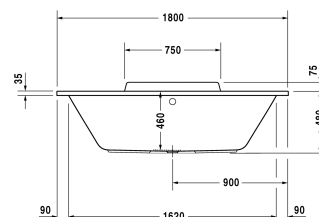

Bad # 70029800000000

< 1800 mm >

| Bad   | Afmetingen    | Gewicht   | Bestelnummer   |
|---|---------------|-----------|----------------|
| rechthoek, inbouwversie of voor ommanteling, met 2 comfortabele rugsteunen                        |               |           |                |
| <b>Kleuren</b>  |               |           |                |
| 00 Wit  |               |           |                |
| <b>Variante</b>   |               |           |                |
| Basismodel  | 1800 x 800 mm | 34,000 kg | 70029800000000 |
| <b>Passende setting</b>   |               |           |                |
| LED gekleurd licht met afstandbediening voor baden, (wit -00, chroom -10)                         |               |           | 790840         |
| Sound voor baden  |               |           | 791851         |
| <b>Passende meubelommantelingen</b>   |               |           |                |
| Meubelommanteling voor nis, voor # 7X0298 (1800 x 800 mm)   | 1790 mm       |           | DS8939         |
| Meubelommanteling voorwandversie, voor # 7X0298 (1800 x 800 mm)                                   | 1790 x 790 mm |           | DS8778         |
| Meubelommanteling voor hoek rechts, voor # 7X0298 (1800 x 800 mm)                                 | 1790 x 790 mm |           | DS8783         |
| Meubelommanteling voor hoek links, voor # 7X0298 (1800 x 800 mm)                                  | 1790 x 790 mm |           | DS8788         |
| <b>Geschikte producten</b>  |               |           |                |
| Wandbevestiging ter bevestiging en ondersteuning van baden- en douchebakken aan de wand, 3 stuks, |               |           | 790103         |
| Wandprofiel voor geluiddemping, lengte: 3300 mm,  |               |           | 790104         |