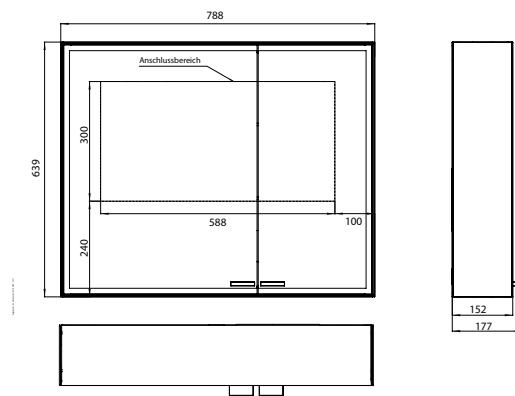

PRODUCTINFORMATIE

Spiegelkast prestige 2, 788 mm, opbouwmodel, brede deur aan de linkerkant, IP44 met licht systeem

Art.nr.9897 080 03

met emco lichtstelsysteem. Werking van de functies: aan/uit, lichtsterkte, lichtkleur (2.700 tot 6.500 K) en scene selectie (Cosmetic, Energizing, Relaxing) via de App controleerbaar of rechtstreeks op het Touch bedieningspaneel. Netwerken van verschillende lichtbronnen via Bluetooth. Gedetailleerde informatie over het emco lichtstelsysteem op www.emco-bath.com. Zonder emco light system: 2 lichtschakelaars, (lichtsterkte en lichtkleur traploos instelbaar). LED-verlichting rondom, met verspiegelde achterwand, 2 traploos verstelbare glazen planchetten, 2 stopcontacten, Touch bedieningspaneel, hoogte 639 mm, Energieklasse: A A++