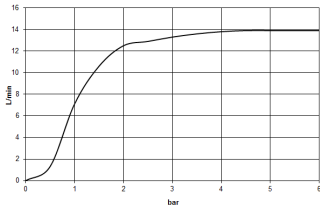

chroom

Maattekening

Alle gegevens in mm / inch = mm x 0,0394

Douchen - Deque
Regendouche met plafondbevestiging - chroom
Artikelnummer: 28 775 980-00

Doorstroomdiagram

Douchen - Deque
Regendouche met plafondbevestiging - chroom
Artikelnummer: 28 775 980-00