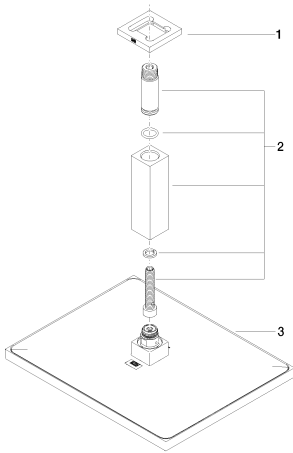

chroom

Maattekening

Alle gegevens in mm / inch = mm x 0,0394

Douchen - Deque
Regendouche met plafondbevestiging - chroom
Artikelnummer: 28 775 980-00

Doorstroomdiagram

Douchen - Deque
Regendouche met plafondbevestiging - chroom
Artikelnummer: 28 775 980-00

Aanbevolen toebehoren

35 085 970 90
Inbouwandbocht -

Douchen - Deque
Regendouche met plafondbevestiging - chroom
Artikelnummer: 28 775 980-00

Lijst met reserveonderdelen

Nr.	Artikelnummer	Omschrijving	Ingebouwde hoeveelheid
1	09 27 98 017-00	Rozet - chroom	1
2	90 11 10 092 00-00	Douchekop - chroom	1
3	04 12 05 063 00-00		1