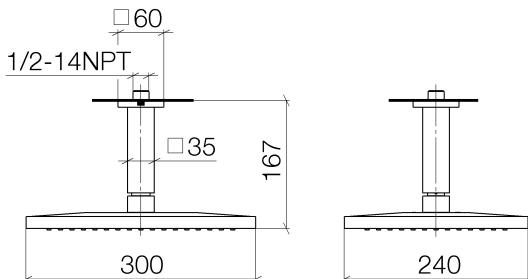

Douchen - Deque
Regendouche met plafondbevestiging - chroom
Artikelnummer: 28 775 980-00

- Regenstraal
- Met antikalksysteem
- Regendouche 300 x 240mm
- Afstand plafond tot onderkant douche 165mm
- Rozet 60 x 60 naar keuze
- Aansluiting 1/2"
- Doorstroomhoeveelheid max. 14 l/min
- Kranengroep volgens DIN 4109: 1

chroom

Maattekening

Alle gegevens in mm / inch = mm x 0,0394

Douchen - Deque
Regendouche met plafondbevestiging - chroom
Artikelnummer: 28 775 980-00

Doorstroomdiagram

Douchen - Deque
Regendouche met plafondbevestiging - chroom
Artikelnummer: 28 775 980-00