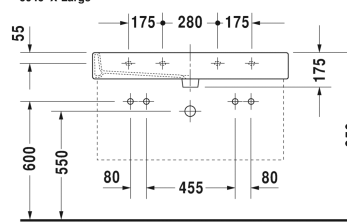

Wastafel, meubelwastafel # 045410..24 / 045410..43

| < 1000 mm > |

6046 X-Large

9556 Fogo

Wastafel, meubelwastafel	Afmetingen	Gewicht	Bestelnummer
met kraanvlak, onderzijde geglazuurd, 1000 mm			
Kleuren			
00 Wit 08 Zwart			
Variante			
● __ ● met overloop	1000 x 470 mm	28,200 kg	045410..24
● __ ● zonder overloop	1000 x 470 mm	28,200 kg	045410..43
Infobox			
voor de bevestiging van wastafels vanaf een lengte van 1000 mm zijn 2 wastafelbevestigingssets #6951000000 nodig, In combinatie met 2 ééngreepsmengkranen aanbevolen, Afstand kraangaten bij # 045412, 235012 565 mm bij # 045410, 235010 465 mm bij toepassing van 2 ééngreepsmengkranen			
Sanitair keramiek met de speciale WonderGliss behandeling blijft langer glanzend schoon en aantrekkelijk. Als u een artikel in WonderGliss bestelt, dient u een "1" toe te voegen aan het modelnummer als 11de cijfer.			
Accessory for ceramics			
Afvoerventiel voor wastafels zonder overloop	80 mm	0,400 kg	005038
Push-open ventiel für Waschtische mit Überlauf		0,400 kg	005052
Onderdeel			
Handdoekhouder vierkante buis 14 mm, chroom, voor wastafel # 045410, 235010	955 mm	0,700 kg	003039
Designsifon		1,500 kg	005036
Geschikte producten			