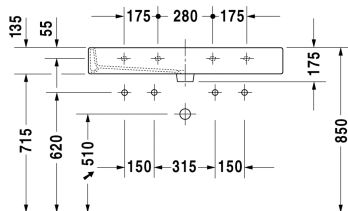

Wastafel, meubelwastafel # 045410..24 / 045410..43

| < 1000 mm > |

6046 X-Large

9556 Fogo

Wastafel, meubelwastafel	Afmetingen	Gewicht	Bestelnummer
met kraanvlak, onderzijde geglazuurd, 1000 mm			
Kleuren			
00 Wit 08 Zwart			
Variante			
● __ ● met overloop	1000 x 470 mm	28,200 kg	045410..24
● __ ● zonder overloop	1000 x 470 mm	28,200 kg	045410..43
Infobox			
voor de bevestiging van wastafels vanaf een lengte van 1000 mm zijn 2 wastafelbevestigingssets #6951000000 nodig, In combinatie met 2 ééngreepsmengkranen aanbevolen, Afstand kraangaten bij # 045412, 235012 565 mm bij # 045410, 235010 465 mm bij toepassing van 2 ééngreepsmengkranen			
Sanitair keramiek met de speciale WonderGliss behandeling blijft langer glanzend schoon en aantrekkelijk. Als u een artikel in WonderGliss bestelt, dient u een "1" toe te voegen aan het modelnummer als 11de cijfer.			
Accessory for ceramics			
Afvoerventiel voor wastafels zonder overloop	80 mm	0,400 kg	005038
Push-open ventiel für Waschtische mit Überlauf		0,400 kg	005052
Onderdeel			
Handdoekhouder vierkante buis 14 mm, chroom, voor wastafel # 045410, 235010	955 mm	0,700 kg	003039
Designsifon		1,500 kg	005036
Geschikte producten			