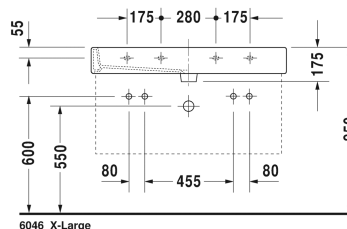

Wastafel, meubelwastafel # 045410..24 / 045410..43

| < 1000 mm > |

6046 X-Large

9556 Fogo

Wastafel, meubelwastafel	Afmetingen	Gewicht	Bestelnummer
met kraanvlak, onderzijde geglazuurd, 1000 mm			
Kleuren			
00 Wit 08 Zwart			
Variante			
● __ ● met overloop	1000 x 470 mm	28,200 kg	045410..24
● __ ● zonder overloop	1000 x 470 mm	28,200 kg	045410..43
Infobox			
voor de bevestiging van wastafels vanaf een lengte van 1000 mm zijn 2 wastafelbevestigingssets #6951000000 nodig, In combinatie met 2 ééngreepsmengkranen aanbevolen, Afstand kraangaten bij # 045412, 235012 565 mm bij # 045410, 235010 465 mm bij toepassing van 2 ééngreepsmengkranen			
Sanitair keramiek met de speciale WonderGliss behandeling blijft langer glanzend schoon en aantrekkelijk. Als u een artikel in WonderGliss bestelt, dient u een "1" toe te voegen aan het modelnummer als 11de cijfer.			
Accessory for ceramics			
Afvoerventiel voor wastafels zonder overloop	80 mm	0,400 kg	005038
Push-open ventiel für Waschtische mit Überlauf		0,400 kg	005052
Onderdeel			
Handdoekhouder vierkante buis 14 mm, chroom, voor wastafel # 045410, 235010	955 mm	0,700 kg	003039
Designsifon		1,500 kg	005036
Geschikte producten			