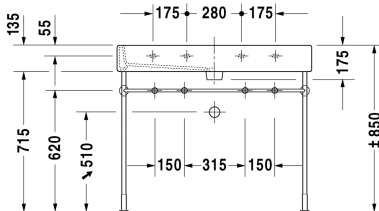

Wastafel, meubelwastafel # 045410..24 / 045410..43

| < 1000 mm > |

6046 X-Large

9556 Fogo

Wastafel, meubelwastafel	Afmetingen	Gewicht	Bestelnummer
met kraanvlak, onderzijde geglazuurd, 1000 mm			
Kleuren			
00 Wit 08 Zwart			
Variante			
● __ ● met overloop	1000 x 470 mm	28,200 kg	045410..24
● __ ● zonder overloop	1000 x 470 mm	28,200 kg	045410..43
Infobox			
voor de bevestiging van wastafels vanaf een lengte van 1000 mm zijn 2 wastafelbevestigingssets #6951000000 nodig, In combinatie met 2 ééngreepsmengkranen aanbevolen, Afstand kraangaten bij # 045412, 235012 565 mm bij # 045410, 235010 465 mm bij toepassing van 2 ééngreepsmengkranen			
Sanitair keramiek met de speciale WonderGliss behandeling blijft langer glanzend schoon en aantrekkelijk. Als u een artikel in WonderGliss bestelt, dient u een "1" toe te voegen aan het modelnummer als 11de cijfer.			
Accessory for ceramics			
Afvoerventiel voor wastafels zonder overloop	80 mm	0,400 kg	005038
Push-open ventiel für Waschtische mit Überlauf		0,400 kg	005052
Onderdeel			
Handdoekhouder vierkante buis 14 mm, chroom, voor wastafel # 045410, 235010	955 mm	0,700 kg	003039
Designsifon		1,500 kg	005036
Geschikte producten			