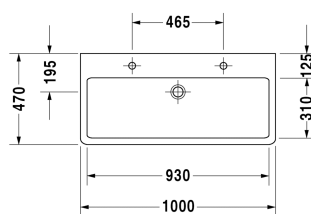

Wastafel, meubelwastafel # 045410..24 / 045410..43

| < 1000 mm > |

6046 X-Large

9556 Fogo

Wastafel, meubelwastafel	Afmetingen	Gewicht	Bestelnummer
met kraanvlak, onderzijde geglazuurd, 1000 mm			
Kleuren			
00 Wit 08 Zwart			
Variante			
● __ ● met overloop	1000 x 470 mm	28,200 kg	045410..24
● __ ● zonder overloop	1000 x 470 mm	28,200 kg	045410..43
Infobox			
voor de bevestiging van wastafels vanaf een lengte van 1000 mm zijn 2 wastafelbevestigingssets #6951000000 nodig, In combinatie met 2 ééngreepsmengkranen aanbevolen, Afstand kraangaten bij # 045412, 235012 565 mm bij # 045410, 235010 465 mm bij toepassing van 2 ééngreepsmengkranen			
Sanitair keramiek met de speciale WonderGliss behandeling blijft langer glanzend schoon en aantrekkelijk. Als u een artikel in WonderGliss bestelt, dient u een "1" toe te voegen aan het modelnummer als 11de cijfer.			
Accessory for ceramics			
Afvoerventiel voor wastafels zonder overloop	80 mm	0,400 kg	005038
Push-open ventiel für Waschtische mit Überlauf		0,400 kg	005052
Onderdeel			
Handdoekhouder vierkante buis 14 mm, chroom, voor wastafel # 045410, 235010	955 mm	0,700 kg	003039
Designsifon		1,500 kg	005036
Geschikte producten			