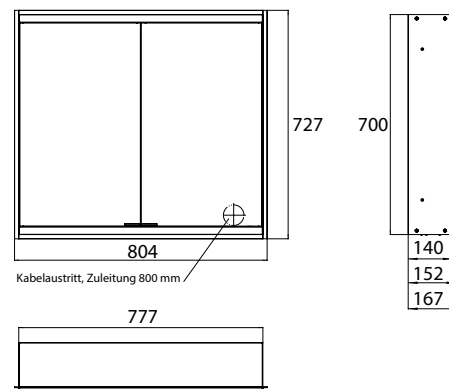

PRODUCTINFORMATIE

Spiegelkast prime 2, 800 mm, 2 deuren, inbouwmodel, IP20 achterwand wit

Art.nr.9497 051 34

met verspiegelde of witte glazen achterwand, 2 variabel instelbare planchetten, 2 deuren, 1 stop-contact en 1 lichtschakelaar, hoogte 730 mm, LED-verlichting rondom (ca. 4.000 K), Energieklasse: A A++