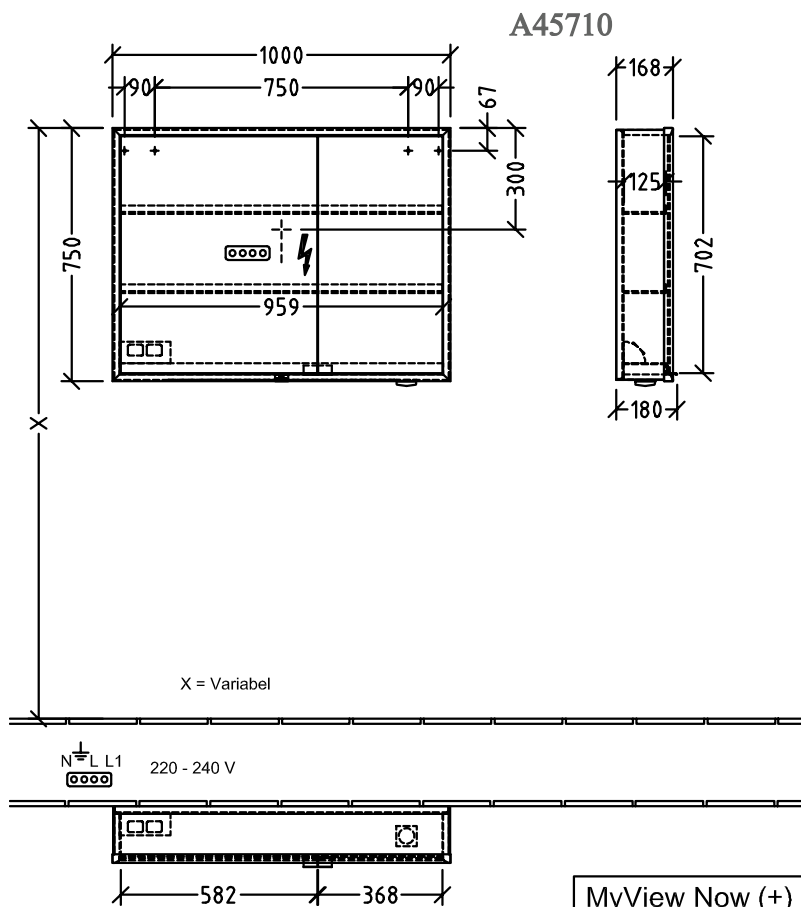

TECHNISCHE TEKENINGEN

MyView Now (+) A4551000 / A4571000	 Villeroy & Boch 1748
V01 / 01.10.2020