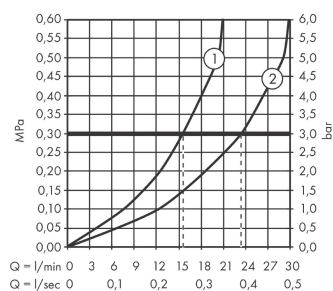

Ecostat

badthermostaat Comfort opbouw

Oppervlakken: **mat zwart** Artikelnummer: **13114670**

Beschrijving

- voorsprong uitloop 177 mm
- hartafstand 150 mm ± 12 mm
- Doorstroom voor baduitloop bij 3 bar: 23 l/min
- thermostaatkardoes, stop- en omstelkraan
- 1 bar
- SafetyStop temperatuurbegrenzing 40°C
- SafetyFunctie instelbare heetwaterbegrenzing
- metaal
- incl. s-koppelingen en rozetten
- incl. uitspoelbaar vuilfilter
- Kiwa K11292_Thermostatic mixers

Artikeldetails

Technologie

Productfoto

Maattekening

Doorstroomdiagram

- ① Shower outlet with 1B-resistance
- ② Uitlaat bad