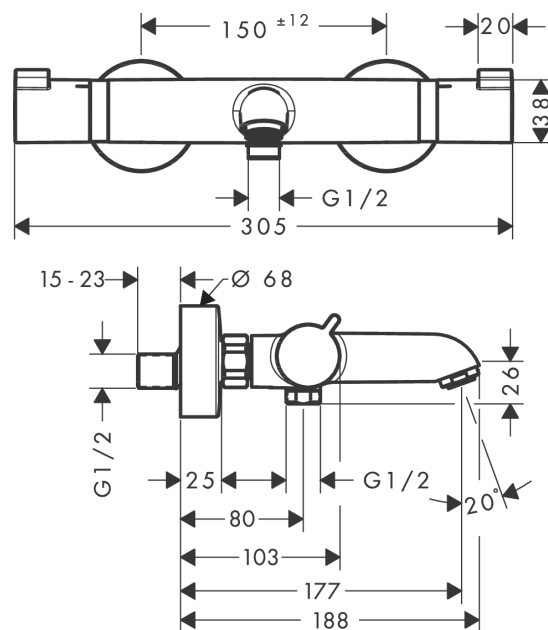

Ecostat

badthermostaat Comfort opbouw

Oppervlakken: **mat zwart** Artikelnummer: **13114670**

Beschrijving

- voorsprong uitloop 177 mm
- hartafstand 150 mm ± 12 mm
- Doorstroom voor baduitloop bij 3 bar: 23 l/min
- thermostaatkardoes, stop- en omstelkraan
- 1 bar
- SafetyStop temperatuurbegrenzing 40°C
- SafetyFunctie instelbare heetwaterbegrenzing
- metaal
- incl. s-koppelingen en rozetten
- incl. uitspoelbaar vuilfilter
- Kiwa K11292_Thermostatic mixers

Artikeldetails

Technologie

Productfoto

Maattekening

Doorstroomdiagram

- ① Shower outlet with 1B-resistance
- ② Uitlaat bad