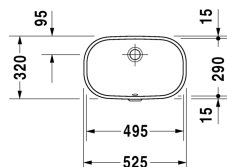

Inbouwwastafel # 0338490000

| < 495 mm > |

Inbouwwastafel	Afmetingen	Gewicht	Bestelnummer
voor onderbouw, met overloop, zonder kraanvlak, incl. bevestiging voor inbouw in houten consoles, 495 mm			
Kleuren			
00 Wit			
Variante			
☒	495 x 290 mm	10,000 kg	0338490000
Infobox			
Bij de onderbouwwastafels worden de binnenmaten aangegeven			
Onderdeel			
Bevestiging voor inbouw in natuursteenbladen, (met uitzondering van # 046651)		0,200 kg	005028

Alle tekeningen bevatten de noodzakelijke maten welke binnen de tolfrantie nog kunnen afwijken. Exacte maten, in het bijzonder voor specifieke maatwerksituaties, kunnen uitsluitend op het afgewerkte keramische product.