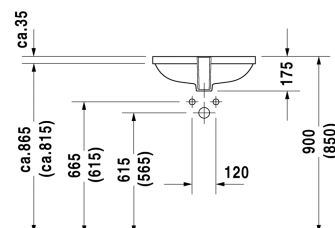

Inbouwwastafel # 0338490000

| < 495 mm > |

Inbouwwastafel	Afmetingen	Gewicht	Bestelnummer
voor onderbouw, met overloop, zonder kraanvlak, incl. bevestiging voor inbouw in houten consoles, 495 mm			
Kleuren			
00 Wit			
Variante			
☒	495 x 290 mm	10,000 kg	0338490000
Infobox			
Bij de onderbouwwastafels worden de binnenmaten aangegeven			
Onderdeel			
Bevestiging voor inbouw in natuursteenbladen, (met uitzondering van # 046651)		0,200 kg	005028

Alle tekeningen bevatten de noodzakelijke maten welke binnen de tolfrantie nog kunnen afwijken. Exacte maten, in het bijzonder voor specifieke maatwerksituaties, kunnen uitsluitend op het afgewerkte keramische product.