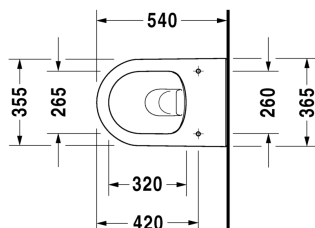

Wandwc Duravit Rimless® # 255709..00

| < 370 mm > |

Wandwc Duravit Rimless®	Afmetingen	Gewicht	Bestelnummer
rimless, diepspoel, inclusief Durafix, EWL klasse 1			
Kleuren			
00 Wit 20 HygieneGlaze wit (keramiek met antibacteriële werking)			
Variante			
◆ 4,5 L	370 x 540 mm	23,200 kg	255709..00
Infobox			
inclusief Durafix voor onzichtbare bevestiging., Indien geen voorwandelement wordt toegepast, wordt de bevestiging # 006500 aanbevolen			
Sanitair keramiek met de speciale WonderGliss behandeling blijft langer glanzend schoon en aantrekkelijk. Als u een artikel in WonderGliss bestelt, dient u een "1" toe te voegen aan het modelnummer als 11de cijfer.			
Onderdeel			
Bevestiging voor wandbidet en wandwc	Ø 12 x 180 mm	0,200 kg	006500
Geluid Dempingsset voor wandwc		0,300 kg	005064
Geschikte producten			
Wc-zitting scharnieren r.v.s. (inox), afneembaar, met zachtsluitend mechanisme,			006989
Wc-zitting scharnieren r.v.s. (inox), zonder zachtsluitend mechanisme,			006981

Alle tekeningen bevatten de noodzakelijke maten welke binnen de toltrantie nog kunnen afwijken. Exacte maten, in het bijzonder voor specifieke maatwerksituaties, kunnen uitsluitend op het afgewerkte keramische product.