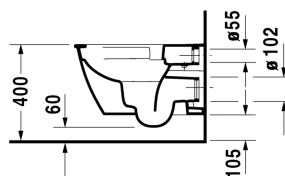

Wandwc Duravit Rimless® # 255709..00

| < 370 mm > |

Wandwc Duravit Rimless®	Afmetingen	Gewicht	Bestelnummer
rimless, diepspoel, inclusief Durafix, EWL klasse 1			
Kleuren			
00 Wit 20 HygieneGlaze wit (keramiek met antibacteriële werking)			
Variante			
◆ 4,5 L	370 x 540 mm	23,200 kg	255709..00
Infobox			
inclusief Durafix voor onzichtbare bevestiging., Indien geen voorwandelement wordt toegepast, wordt de bevestiging # 006500 aanbevolen			
Sanitair keramiek met de speciale WonderGliss behandeling blijft langer glanzend schoon en aantrekkelijk. Als u een artikel in WonderGliss bestelt, dient u een "1" toe te voegen aan het modelnummer als 11de cijfer.			
Onderdeel			
Bevestiging voor wandbidet en wandwc	Ø 12 x 180 mm	0,200 kg	006500
Geluid Dempingsset voor wandwc		0,300 kg	005064
Geschikte producten			
Wc-zitting scharnieren r.v.s. (inox), afneembaar, met zachtsluitend mechanisme,			006989
Wc-zitting scharnieren r.v.s. (inox), zonder zachtsluitend mechanisme,			006981

Alle tekeningen bevatten de noodzakelijke maten welke binnen de toltrantie nog kunnen afwijken. Exacte maten, in het bijzonder voor specifieke maatwerksituaties, kunnen uitsluitend op het afgewerkte keramische product.