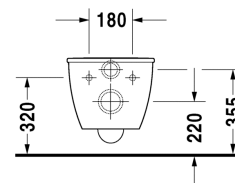

Wandwc Duravit Rimless® # 255709..00

| < 370 mm > |

Wandwc Duravit Rimless®	Afmetingen	Gewicht	Bestelnummer
rimless, diepspoel, inclusief Durafix, EWL klasse 1			
Kleuren			
00 Wit 20 HygieneGlaze wit (keramiek met antibacteriële werking)			
Variante			
◆ 4,5 L	370 x 540 mm	23,200 kg	255709..00
Infobox			
inclusief Durafix voor onzichtbare bevestiging., Indien geen voorwandelement wordt toegepast, wordt de bevestiging # 006500 aanbevolen			
Sanitair keramiek met de speciale WonderGliss behandeling blijft langer glanzend schoon en aantrekkelijk. Als u een artikel in WonderGliss bestelt, dient u een "1" toe te voegen aan het modelnummer als 11de cijfer.			
Onderdeel			
Bevestiging voor wandbidet en wandwc	Ø 12 x 180 mm	0,200 kg	006500
Geluid Dempingsset voor wandwc		0,300 kg	005064
Geschikte producten			
Wc-zitting scharnieren r.v.s. (inox), afneembaar, met zachtsluitend mechanisme,			006989
Wc-zitting scharnieren r.v.s. (inox), zonder zachtsluitend mechanisme,			006981

Alle tekeningen bevatten de noodzakelijke maten welke binnen de toltrantie nog kunnen afwijken. Exacte maten, in het bijzonder voor specifieke maatwerksituaties, kunnen uitsluitend op het afgewerkte keramische product.