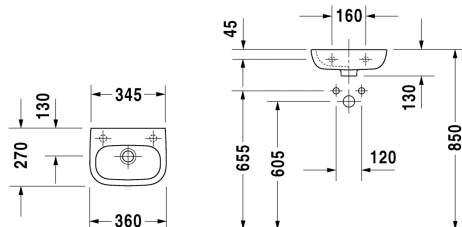

Fonteintje # 07053600002 / 07053600082 / 07053600092

| < 360 mm > |

Fonteintje	Afmetingen	Gewicht	Bestelnummer
met overloop, met kraanvlak, onderzijde geglazuurd, 360 mm			
Kleuren			
00 Wit			
Variante			
<input checked="" type="checkbox"/> zonder kraangat	360 x 270 mm	5,500 kg	07053600002
<input type="checkbox"/> kraangat rechts	360 x 270 mm	5,500 kg	07053600082
<input type="checkbox"/> kraangat links	360 x 270 mm	5,500 kg	07053600092
Infobox			
aansluiting alleen in combinatie met een bekersistem mogelijk			

Alle tekeningen bevatten de noodzakelijke maten welke binnen de tolerantie nog kunnen afwijken. Exacte maten, in het bijzonder voor specifieke maatwerksituaties, kunnen uitsluitend op het afgewerkte keramische product.