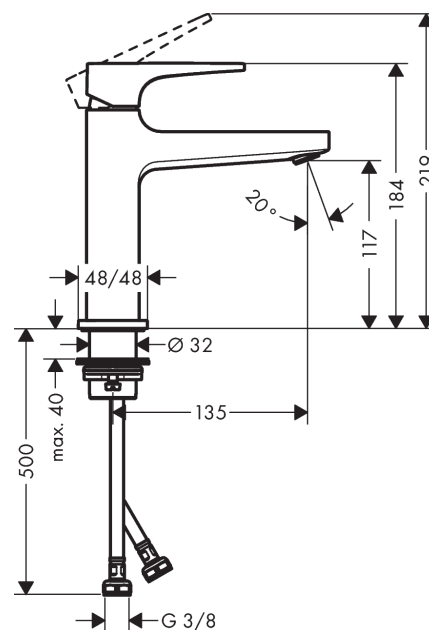

Metropol

ééngreeps wastafelmengkraan 110 met push-open afvoergarnituur

Oppervlakken: mat wit Artikelnummer: 32507700

Beschrijving

- ComfortZone: 110
- vaste uitloop
- voorsprong uitloop 135 mm
- normale straal
- duurzaam keramisch kardoes
- incl. PushOpen G 1 ¼ wastegarnituur
- Kiwa K6161_Mechanical Mixers EN817

Artikeldetails

Technologie

Designprijzen

reddot award 2017
winner

GERMAN
DESIGN
AWARD
WINNER
2018

Productfoto

Maattekening

Doorstroombiagram