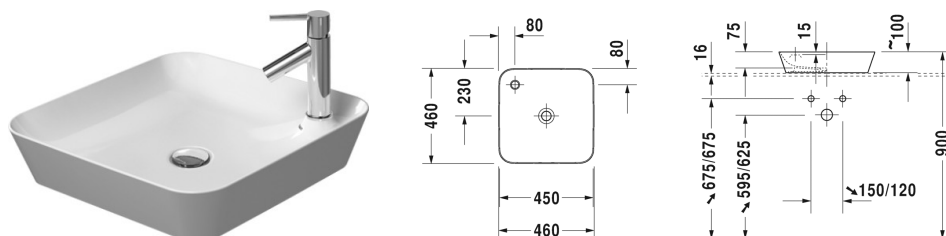

Opzetwastafel # 2340460000

| < 460 mm > |

Opzetwastafel	Afmetingen	Gewicht	Bestelnummer
met kraanwerkeiland, zonder overloop, 460 mm			
Kleuren			
00 Wit			
Variante			
●	460 x 460 mm	7,400 kg	2340460000
Lastenboekbeschrijving			
Vervaardigd uit de speciale gietmassa DuraCeram			
Sanitair keramiek met de speciale WonderGliss behandeling blijft langer glanzend schoon en aantrekkelijk. Als u een artikel in WonderGliss bestelt, dient u een "1" toe te voegen aan het modelnummer als 11de cijfer.			
Onderdeel			
Designsifon		1,500 kg	005036
Afvoerventiel	50 mm	0,300 kg	005024
Geschikte producten			
Wastafelonderbouw staand 1 consoleplaat, 1 meubel met deuren en zijdelings rekelement, 1120 x 570 mm	1120 x 570 mm		CC9533
Wastafelonderbouw staand 1 consoleplaat, 1 aflegvlak onderaan, 1120 x 570 mm	1120 x 570 mm		CC9532

Alle tekeningen bevatten de noodzakelijke maten welke binnen de tolfrantie nog kunnen afwijken. Exacte maten, in het bijzonder voor specifieke maatwerksituaties, kunnen uitsluitend op het afgewerkte keramische product.