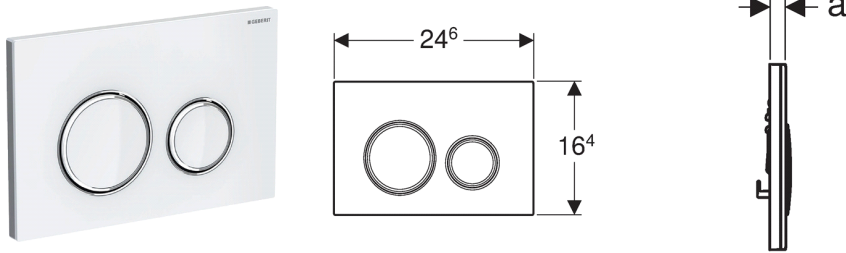

Geberit bedieningsplaat Sigma21, voor 2-toets spoeling

Nieuw

Toepassing

- Voor de spoelactivering bij Geberit Sigma inbouwreservoirs

Eigenschappen

- Frontbediening
- Drukstiften geluiddempend, snelinstelling zonder gereedschap

Technische gegevens

Bedieningskracht < 20 N

Leveringsomvang

- Montageframe
- 2 afstandshouders
- 2 drukstiften

Artikel

Art. nr.	Oppervlak / kleur	Materiaal	a [cm]
115.884.00.1	Plaat en toetsen: klantspecifiek Designringen: glansverchroomd	Spuitgietzink	1
115.884.JM.1	Plaat en toetsen: Mustang leiste Designringen: glansverchroomd	Spuitgietzink / leiste	1,4
115.884.SI.1	Plaat en toetsen: wit Designringen: glansverchroomd	Spuitgietzink / glas	1,4
115.884.SJ.1	Plaat en toetsen: zwart Designringen: glansverchroomd	Spuitgietzink / glas	1,4
115.884.TG.1	Plaat en toetsen: zandgrijs Designringen: glansverchroomd	Spuitgietzink / glas	1,4

 Mustang leiste is een natuurproduct. Natuurproducten kunnen qua kleur en structuur variëren.

 Beschikbaar vanaf april 2018

Toebehoren

- Toiletblokhouders voor inbouwreservoir, voor Geberit Sigma inbouwreservoir 12 cm
- Verlengset, voor Geberit Sigma, Geberit Omega en Geberit Kappa inbouwreservoirs