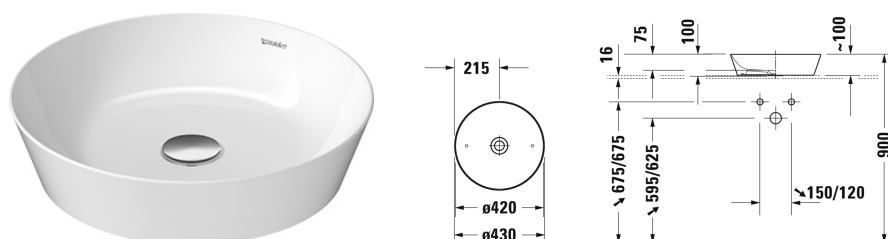

Opzetwastafel # 232843..00

| < Ø 430 mm > |

Opzetwastafel	Afmetingen	Gewicht	Bestelnummer
zonder kraanvlak, zonder overloop, Ø 430 mm			
Kleuren			
00 Wit 26 White/White Satin Matt 32 White Satin Matt			
Variante			
<input checked="" type="checkbox"/> binnenzijde wit, buitenzijde wit	Ø 430 mm		232843..00
Infobox			
Vervaardigd uit de speciale gietmassa DuraCeram			
Sanitair keramiek met de speciale WonderGliss behandeling blijft langer glanzend schoon en aantrekkelijk. Als u een artikel in WonderGliss bestelt, dient u een "1" toe te voegen aan het modelnummer als 11de cijfer.			
Onderdeel			
Afvoerventiel voor wastafels zonder overloop	50 mm	0,300 kg	005024
Designsifon		1,500 kg	005036
Geschikte producten			
Wastafelonderbouw hangend 1 lade, console met één uitsparing, voor 1 opzetkom midden, 800 x 550 mm	800 x 550 mm		KT6694
Wastafelonderbouw hangend 1 lade, console met één uitsparing, voor 1 opzetkom midden, 1000 x 550 mm	1000 x 550 mm		KT6695
Wastafelonderbouw hangend 1 lade, console met één uitsparing, voor 1 opzetkom midden, 1200 x 550 mm	1200 x 550 mm		KT6696
Wastafelonderbouw hangend 2 laden, 1 console met één of twee uitsparingen naar keuze, voor 1 of 2 opzetwastafels, 1400 x 550 mm	1400 x 550 mm		KT6697 B/L/R
Wastafelonderbouw hangend 2 lades, bovenste lade incl. sifonuitsparing en schort, console met één uitsparing, voor 1 opzetkom midden, 800 x 550 mm	800 x 550 mm		KT6654
Wastafelonderbouw hangend 2 lades, bovenste lade incl. sifonuitsparing en schort, console met één uitsparing, voor 1 opzetkom midden, 1000 x 550 mm	1000 x 550 mm		KT6655