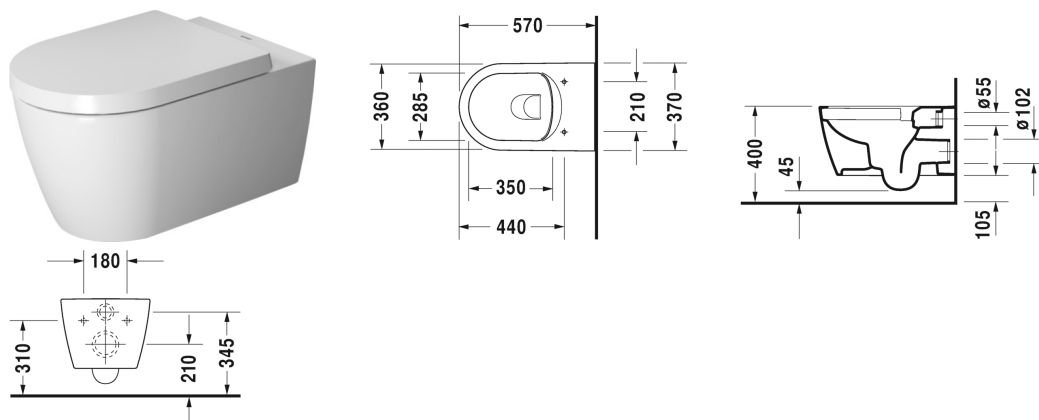

Wandwc Duravit Rimless® # 2529090000

| < 370 mm > |

Wandwc Duravit Rimless®	Afmetingen	Gewicht	Bestelnummer
rimless, Diepspoel, Inclusief Durafix, EWL Klasse 1			
Kleuren			
00 Wit 20 HygieneGlaze wit (keramiek met antibacteriële werking)			
Variante			
♣ 4,5 L	370 x 570 mm	26,000 kg	2529090000
Lastenboekbeschrijving			
Inclusief Durafix voor onzichtbare bevestiging			
Sanitair keramiek met de speciale WonderGliss behandeling blijft langer glanzend schoon en aantrekkelijk. Als u een artikel in WonderGliss bestelt, dient u een "1" toe te voegen aan het modelnummer als 11de cijfer.			
Onderdeel			
Bevestiging voor wandbidet en wandwc	Ø 12 x 180 mm	0,200 kg	006500
Geluid Dempingsset voor wandwc		0,300 kg	005064
Geschikte producten			
Wc-zitting scharnieren inox, zonder zachtsluitend mechanisme,			002001
Wc-zitting afneembaar, scharnieren inox, met zachtsluitend mechanisme,			002009

Alle tekeningen bevatten de noodzakelijke maten welke binnen de tolerantie nog kunnen afwijken. Exacte maten, in het bijzonder voor specifieke maatwerksituaties, kunnen uitsluitend op het afgewerkte keramische product.