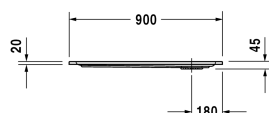

Douchetub # 720117000000000 / 720117000000001

| < 900 mm > |

Douchetub	Afmetingen	Gewicht	Bestelnummer
rechthoek, 45 mm			
Kleuren			
00 Wit			
Variante			
Douchetub	900 x 750 mm	13,500 kg	720117000000000
Douchetub met antislip	900 x 750 mm	13,500 kg	720117000000001
Toebehoren voor douchebakken			
Geluidsisolatieset voor acryl douchetubs inhoud: geluidsisolatie-badbevestiging, geluidsisolatie-poten, bitumenmatten, wandprofiel # 790104			791369
Douchebakdrager voor # 720117			791480
Douchebakafvoer afvoer verticaal			790269
Douchebakafvoer afvoer horizontaal			790263
Wandprofiel voor geluiddemping, lengte: 3300 mm			790104
Wandbevestiging ter bevestiging en ondersteuning van baden- en douchebakken aan de wand, 3 stuks			790103
Douchebakpoten met lengte ≤ 1000 mm, in hoogte verstelbaar van 100-185 mm			790102
Douchebakpoten met lengte ≤ 1000 mm, in hoogte verstelbaar van 85-105 mm			790101
Potenset met lengte > 1000 mm			790100

Alle tekeningen bevatten de noodzakelijke maten welke binnen de tolerantie nog kunnen afwijken. Exacte maten, in het bijzonder voor specifieke maatwerksituaties, kunnen uitsluitend op het afgewerkte keramische product.