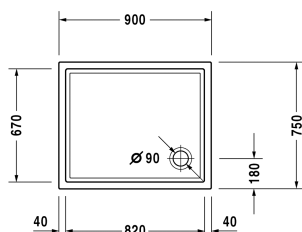

Douchetub # 720117000000000 / 720117000000001

| < 900 mm > |

Douchetub	Afmetingen	Gewicht	Bestelnummer
rechthoek, 45 mm			
Kleuren			
00 Wit			
Variante			
Douchetub	900 x 750 mm	13,500 kg	720117000000000
Douchetub met antislip	900 x 750 mm	13,500 kg	720117000000001
Toebehoren voor douchebakken			
Geluidsisolatieset voor acryl douchetubs inhoud: geluidsisolatie-badbevestiging, geluidsisolatie-poten, bitumenmatten, wandprofiel # 790104			791369
Douchebakdrager voor # 720117			791480
Douchebakafvoer afvoer verticaal			790269
Douchebakafvoer afvoer horizontaal			790263
Wandprofiel voor geluiddemping, lengte: 3300 mm			790104
Wandbevestiging ter bevestiging en ondersteuning van baden- en douchebakken aan de wand, 3 stuks			790103
Douchebakpoten met lengte ≤ 1000 mm, in hoogte verstelbaar van 100-185 mm			790102
Douchebakpoten met lengte ≤ 1000 mm, in hoogte verstelbaar van 85-105 mm			790101
Potenset met lengte > 1000 mm			790100

Alle tekeningen bevatten de noodzakelijke maten welke binnen de tolerantie nog kunnen afwijken. Exacte maten, in het bijzonder voor specifieke maatwerksituaties, kunnen uitsluitend op het afgewerkte keramische product.