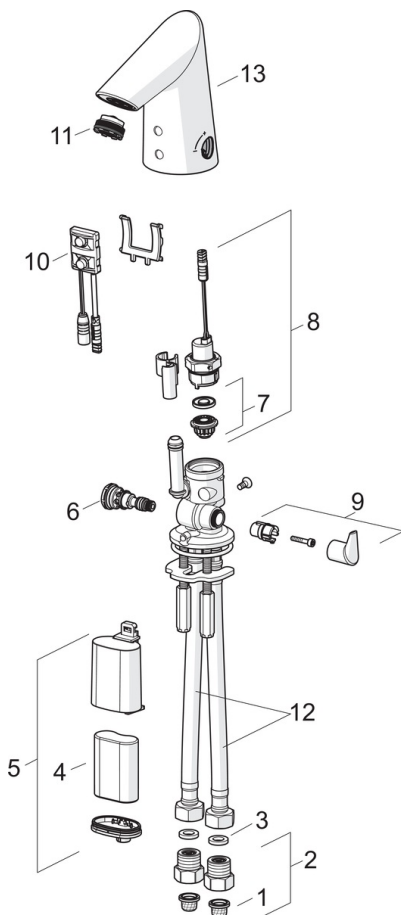

Technische gegevens

Doorstromingseigenschappen

Doorstroomhoeveelheid bij 3 bar (met debietregelaar)

4.8 l/min

Technische eigenschappen

DN-maat
 Warmwatertoevoer
 Aansluitmaat

DN15
max. +70°C
G3/8

Software-instellingen

EMC-richtlijn
 EN-norm
 Geluidsklasse
 Beschermingsklasse

CE 2014/30/EU
EN 15091
I (ISO 3822)
IP 55

Typegoedkeuringen

CSTB

322-M1-20/1

Reserveonderdelen

SP65412210

	Naam	Code
01	Vuilfilters	59914085
02	Vuilfilters met terugslagklep	59914086
03	Dichting, 8x14.3x2	59914087
04	Batterij, 2CR5 6 V	59911670
05	Patareikarbik kompl.	59914088
06	Temperatuur regeling	59914089
07	Membraamhouder	59914090
08	Magneetventiel	59914091
09	Temperatuur hendel	59914092
10	Fotocel, 6 V	59914093
10	Fotocel, 6/9/12 V Bluetooth	59914567
11	Mousseur, M21,5 x 1,5 l/min	59914094
12	Flexibele aansluitingen, L=375, G3/8-M10x1	59914095
13	Uitloop	59914589