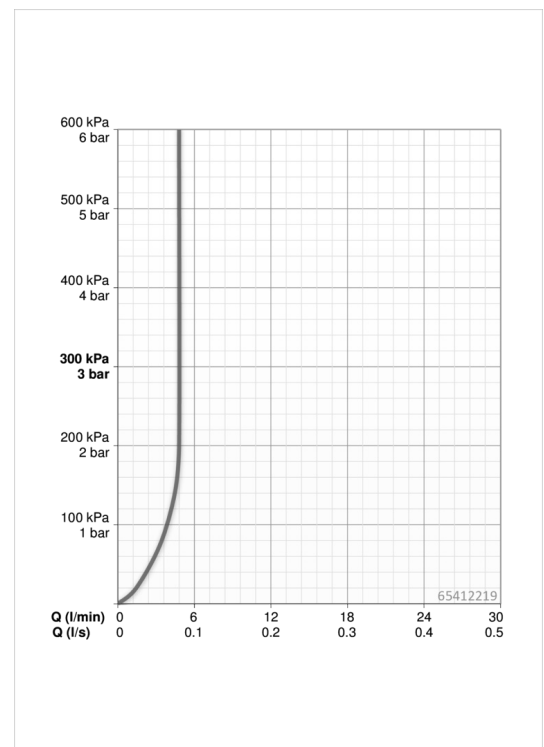

Typegoedkeuringen

CSTB

322-M1-20/1