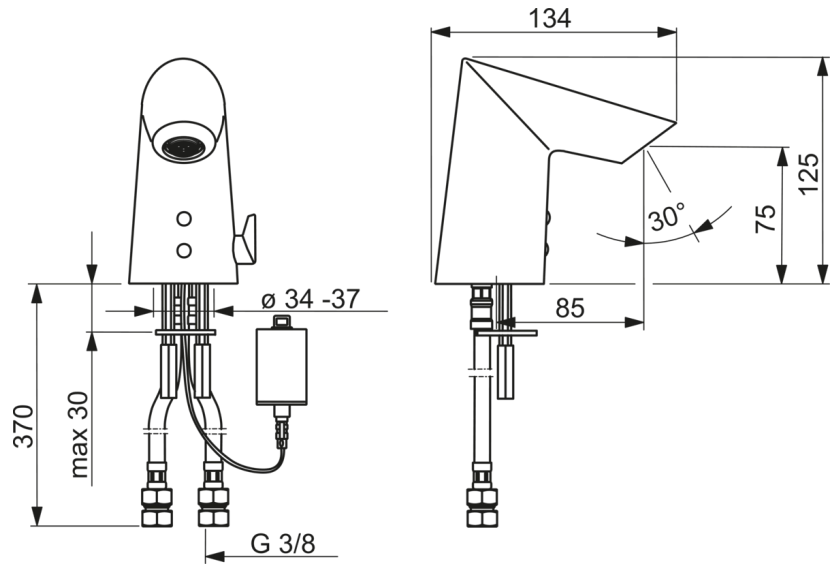

Technische gegevens

Doorstromingseigenschappen

Doorstroomhoeveelheid bij 3 bar (met debietregelaar)

4.8 l/min

Technische eigenschappen

DN-maat
 Warmwatertoevoer
 Aansluitmaat

DN15
max. +70°C
G3/8

Software-instellingen

EMC-richtlijn
 EN-norm
 Geluidsklasse
 Beschermingsklasse

CE 2014/30/EU
EN 15091
I (ISO 3822)
IP 55

Typegoedkeuringen

CSTB

322-M1-20/1

Reserveonderdelen

SP65412210

	Naam	Code
01	Vuilfilters	59914085
02	Vuilfilters met terugslagklep	59914086
03	Dichting, 8x14.3x2	59914087
04	Batterij, 2CR5 6 V	59911670
05	Patareikarbik kompl.	59914088
06	Temperatuur regeling	59914089
07	Membraamhouder	59914090
08	Magneetventiel	59914091
09	Temperatuur hendel	59914092
10	Fotocel, 6 V	59914093
10	Fotocel, 6/9/12 V Bluetooth	59914567
11	Mousseur, M21,5 x 1,5 l/min	59914094
12	Flexibele aansluitingen, L=375, G3/8-M10x1	59914095
13	Uitloop	59914589