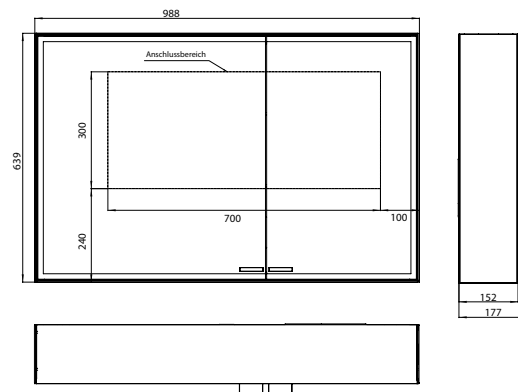

PRODUCTINFORMATIE

Spiegelkast prestige 2, 988 mm, opbouwmodel, brede deur aan de linkerkant, IP44 met licht systeem

Art.nr.9897 080 07

met emco lichtstelsysteem. Werking van de functies: aan/uit, lichtsterkte, lichtkleur (2.700 tot 6.500 K) en scene selectie (Cosmetic, Energizing, Relaxing) via de App controleerbaar of rechtstreeks op het Touch bedieningspaneel. Netwerken van verschillende lichtbronnen via Bluetooth. Gedetailleerde informatie over het emco lichtstelsysteem op www.emco-bath.com. Zonder emco light system: 2 lichtschakelaars, (lichtsterkte en lichtkleur traploos instelbaar). LED-verlichting rondom, met verspiegelde achterwand, 2 traploos verstelbare glazen planchetten, 2 stopcontacten, Touch bedieningspaneel, hoogte 639 mm, Energieklasse: A A++