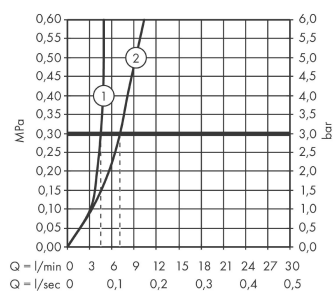

Artikeldetails

Technologie

Productfoto

Maattekening

Doorstroomdiagram

Talis E

ééngreeps wastafelmengkraan afbouwdeel uitloop 22.5 cm

Oppervlakken: **Brushed Bronze** Artikelnummer: 71734140