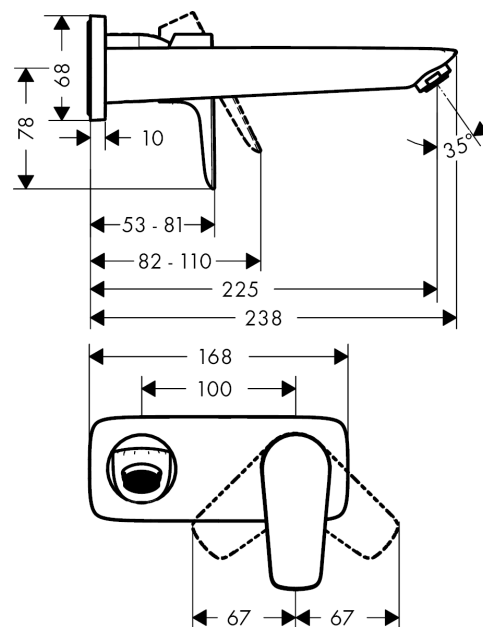

Talis E

ééngreeps wastafelmengkraan afbouwdeel uitloop 22.5 cm

Oppervlakken: **Brushed Bronze** Artikelnummer: 71734140

Beschrijving

- vaste uitloop
- voorsprong uitloop 225 mm
- normale straal
- keramisch kardoes
- zonder wastegarnituur, met afvoerplug (art.nr. 50001)
- greep kan links of rechts geplaatst worden

Artikeldetails

Technologie

Productfoto

Maattekening

Doorstroomdiagram

Talis E

ééngreeps wastafelmengkraan afbouwdeel uitloop 22.5 cm

Oppervlakken: **Brushed Bronze** Artikelnummer: 71734140