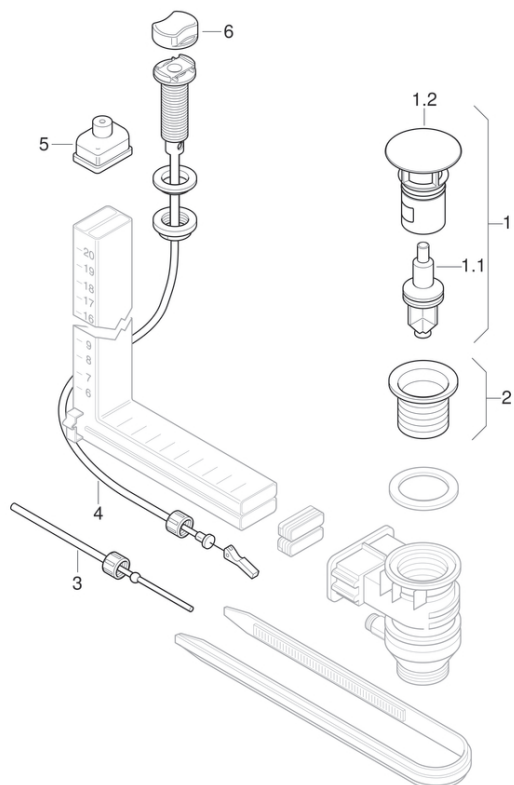

Wasbakaansluitingen Clou

1997 - 2010

Merk Geberit

Eigenschappen

Bouwjaar van	1997
Bouwjaar tot	2010
Serie	Clou

Geldig voor artikel

152.086.11.1 152.087.11.1 152.088.11.1

#	Art. nr.	Omschrijving	Opmerkingen
1	240.750.21.1	Geberit afbouwset afvoergarnituur met interne overloop glanschroom	
1.1	241.681.00.1	Geberit Plug Clou	
1.2	241.993.11.1	Geberit Ventielafdekking Clou wit	
1.2	241.993.21.1	Geberit Ventielafdekking Clou glansverchroomd	
1.2	241.993.46.1	Geberit Ventielafdekking Clou mat verchroomd	
1.2	241.993.01.1	Geberit ventielafd. WST Clou: kerami,wit	
2	240.229.21.1	Geberit afvoerplug voor Clou 37mm	
3	258.698.00.1	Geberit Hevel Clou 200 mm	
3	241.682.00.1	Geberit hevel voor Clou 300mm	
4	241.684.00.1	Geberit trekkabel met draaiknop	
5	258.699.00.1	Geberit Deksel met beluchter overloopbuis	
6	241.688.00.1	Geberit draaiknop mat. verchroomd	
6	241.688.20.1	Geberit draaiknop glansverchroomd	