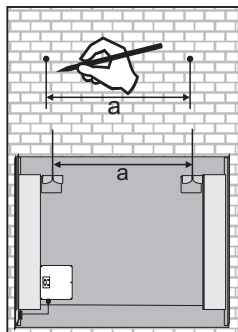

# Montagehandleiding

Item code: 78919(1564062)

CE IP44

1

2

3

4

5