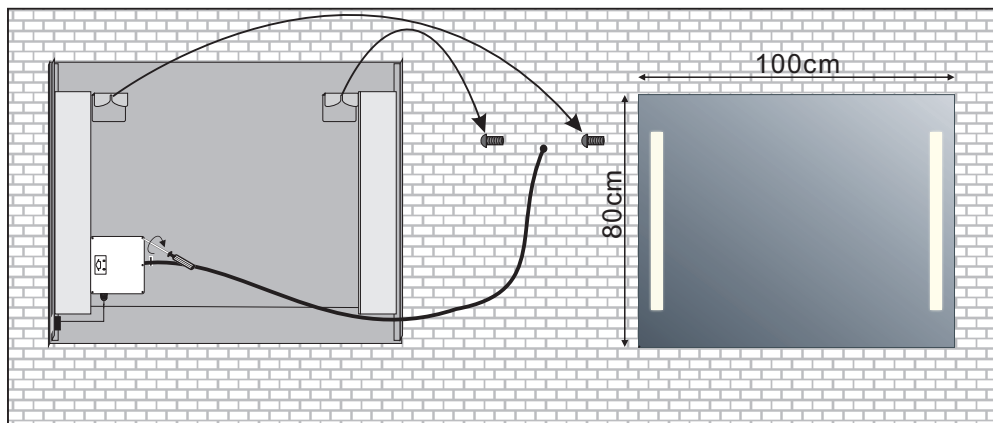

Montagehandleiding

Item code: 78919(1564062)

CE IP44

1

2

3

4

5

6

7