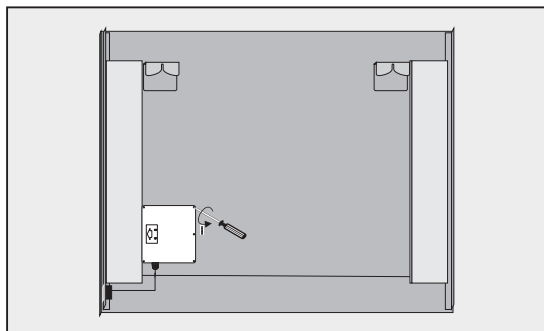

# Montagehandleiding

Item code: 78919(1564062)

CE IP44

1

2

3

4

5