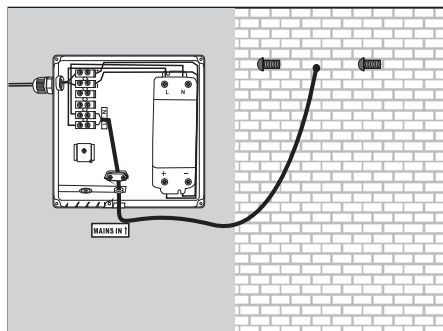

# Montagehandleiding

Item code: 78919(1564062)

CE IP44

1

2

3

4

5