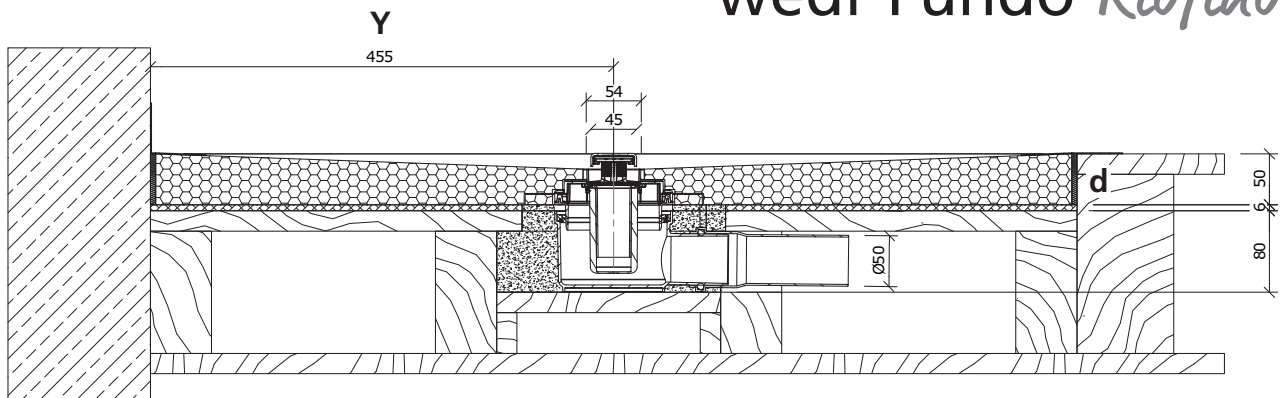

B

B

C

C

A, B, C

wedi Fundo *Riolito neo*

wedi Fundo *Riolito neo*

wedi Fundo *Riolito*

wedi Fundo *Riofino*

!

wedi Fundo Rinnenabdeckung 300 mm Standard /
 linear drain cover 300 mm standard / barrette 300 mm standard /
 grotthoster 300 mm standard / copertura per canaletta 300 mm standard /
 avleppstis 300 mm standard / galler till golvränna 300 mm standard
 Art.-No.: 67-68-00/010 AD-00-58/9AA Made in Germany

wedi Fundo Rinnenabdeckung 700 mm Standard /
 linear drain cover 700 mm standard / barrette 700 mm standard /
 grotthoster 700 mm standard / copertura per canaletta 700 mm standard /
 avleppstis 700 mm standard / galler till golvränna 700 mm standard
 Art.-No.: 67-68-00/002 AD-00-58/4AA Made in Germany