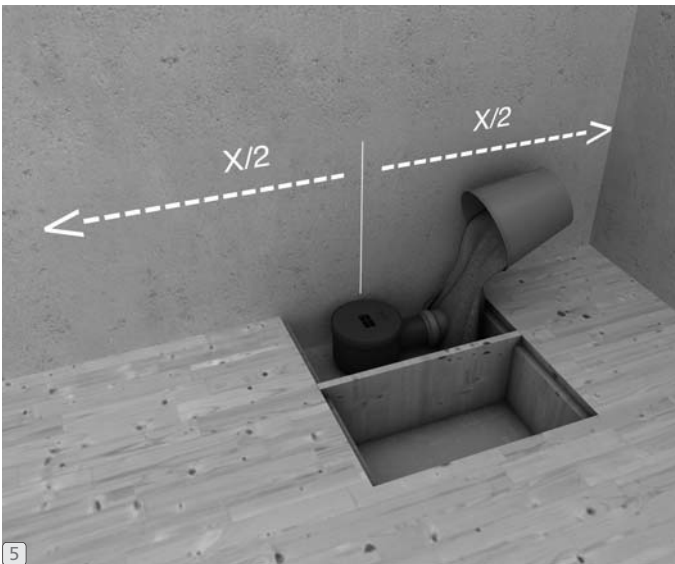

wedi Fundo *Riofino*

!

wedi Fundo Rinnenabdeckung 300 mm Standard /
 linear drain cover 300 mm standard / barrette 300 mm standard /
 grotthoster 300 mm standard / copertura per canaletta 300 mm standard /
 avleppstis 300 mm standard / galler till golvränna 300 mm standard
 Art.-No.: 67-68-00/010 AD-00-58/9AA Made in Germany

wedi Fundo Rinnenabdeckung 700 mm Standard /
 linear drain cover 700 mm standard / barrette 700 mm standard /
 grotthoster 700 mm standard / copertura per canaletta 700 mm standard /
 avleppstis 700 mm standard / galler till golvränna 700 mm standard
 Art.-No.: 67-68-00/002 AD-00-58/4AA Made in Germany