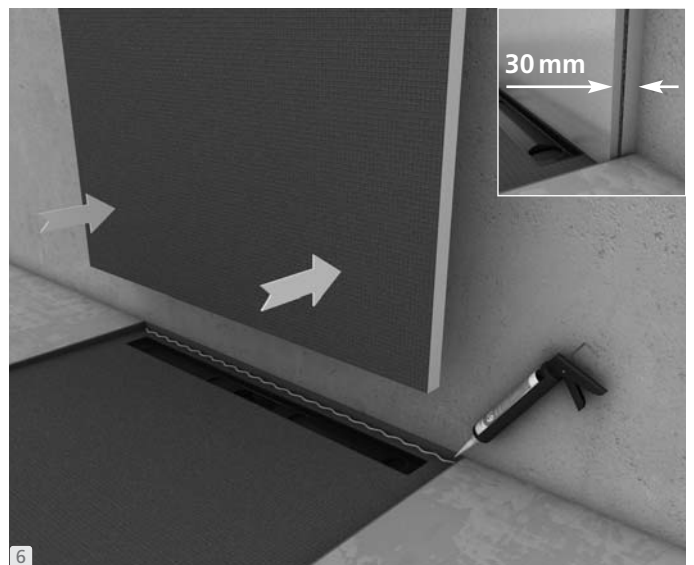

B

B

C

C

A, B, C

wedi Fundo *Riolito neo*

wedi Fundo *Riolito neo*

wedi Fundo *Riolito*

wedi Fundo *Riofino*

!

wedi Fundo Rinnenabdeckung 300 mm Standard /
 linear drain cover 300 mm standard / barrette 300 mm standard /
 grotthoster 300 mm standard / copertura per canaletta 300 mm standard /
 avleppstis 300 mm standard / galler till golvränna 300 mm standard
 Art.-No.: 67-68-00/010 AD-00-58/9AA Made in Germany

wedi Fundo Rinnenabdeckung 700 mm Standard /
 linear drain cover 700 mm standard / barrette 700 mm standard /
 grotthoster 700 mm standard / copertura per canaletta 700 mm standard /
 avleppstis 700 mm standard / galler till golvränna 700 mm standard
 Art.-No.: 67-68-00/002 AD-00-58/4AA Made in Germany

wedi Fundo Rinnenabdeckung 900 mm Standard /
 linear drain cover 900 mm standard / barrette 900 mm standard /
 grotthoster 900 mm standard / copertura per canaletta 900 mm standard /
 avleppstis 900 mm standard / galler till golvränna 900 mm standard
 Art.-No.: 67-68-00/014 AD-00-58/9AA Made in Germany