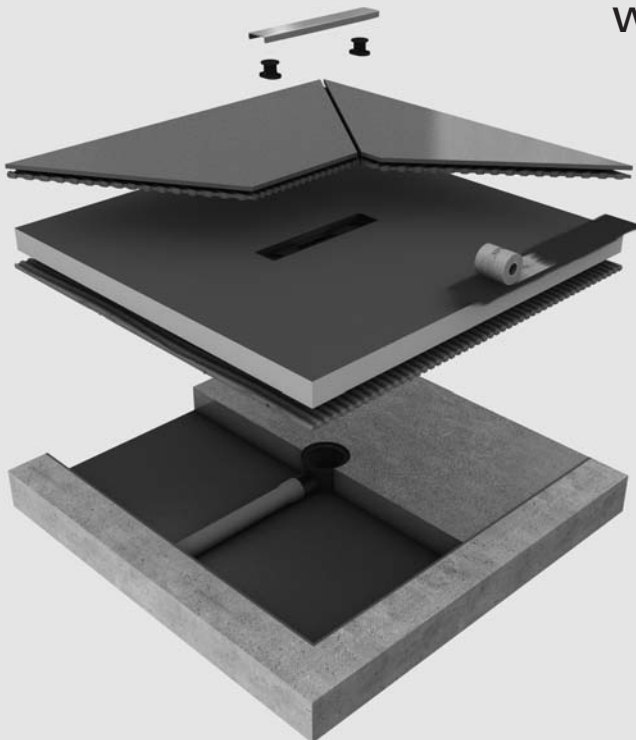

wedi Fundo *Riofino*