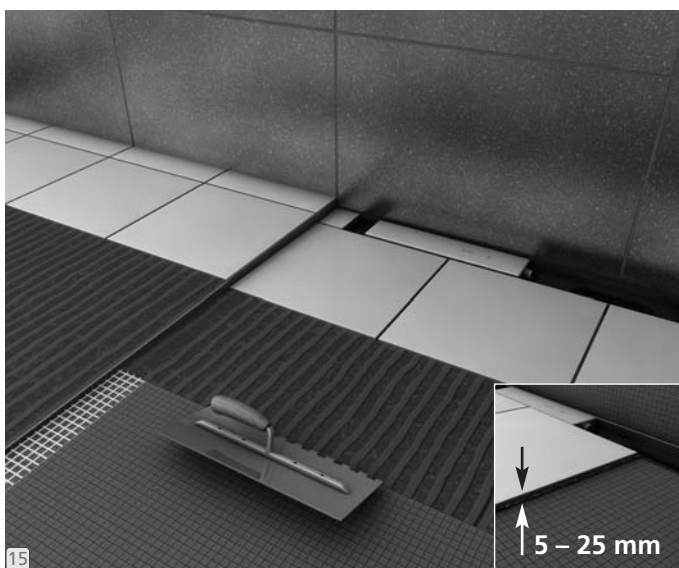

B

B

C

C

A, B, C

wedi Fundo *Riolito neo*

wedi Fundo *Riolito neo*

wedi Fundo *Riolito*

wedi Fundo *Riofino*

!

wedi Fundo Rinnenabdeckung 300 mm Standard /
 linear drain cover 300 mm standard / barrette 300 mm standard /
 grotthoster 300 mm standard / copertura per canaletta 300 mm standard /
 avleppstis 300 mm standard / galler till golvränna 300 mm standard
 Art.-No.: 67-68-00/010 AD-00-58/9AA Made in Germany

wedi Fundo Rinnenabdeckung 700 mm Standard /
 linear drain cover 700 mm standard / barrette 700 mm standard /
 grotthoster 700 mm standard / copertura per canaletta 700 mm standard /
 avleppstis 700 mm standard / galler till golvränna 700 mm standard
 Art.-No.: 67-68-00/002 AD-00-58/4AA Made in Germany

wedi Fundo Rinnenabdeckung 900 mm Standard /
 linear drain cover 900 mm standard / barrette 900 mm standard /
 grotthoster 900 mm standard / copertura per canaletta 900 mm standard /
 avleppstis 900 mm standard / galler till golvränna 900 mm standard
 Art.-No.: 67-68-00/014 AD-00-58/9AA Made in Germany