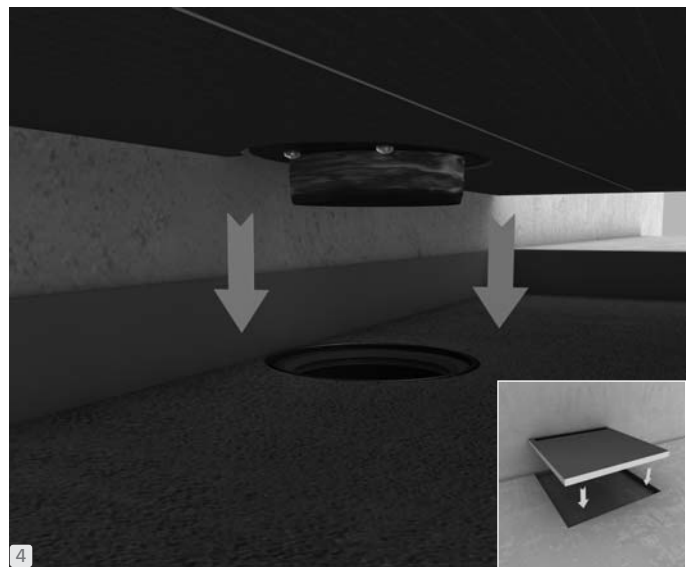

B

B

C

C

A, B, C

wedi Fundo *Riolito neo*

wedi Fundo *Riolito neo*

wedi Fundo *Riolito*

wedi Fundo *Riofino*

!

wedi Fundo Rinnenabdeckung 300 mm Standard /
 linear drain cover 300 mm standard / barrette 300 mm standard /
 grotthoster 300 mm standard / copertura per canaletta 300 mm standard /
 avleppstis 300 mm standard / galler till golvränna 300 mm standard
 Art.-No.: 67-68-00/010 AD-00-58/9AA Made in Germany

wedi Fundo Rinnenabdeckung 700 mm Standard /
 linear drain cover 700 mm standard / barrette 700 mm standard /
 grotthoster 700 mm standard / copertura per canaletta 700 mm standard /
 avleppstis 700 mm standard / galler till golvränna 700 mm standard
 Art.-No.: 67-68-00/002 AD-00-58/4AA Made in Germany

wedi Fundo Rinnenabdeckung 900 mm Standard /
 linear drain cover 900 mm standard / barrette 900 mm standard /
 grotthoster 900 mm standard / copertura per canaletta 900 mm standard /
 avleppstis 900 mm standard / galler till golvränna 900 mm standard
 Art.-No.: 67-68-00/014 AD-00-58/9AA Made in Germany