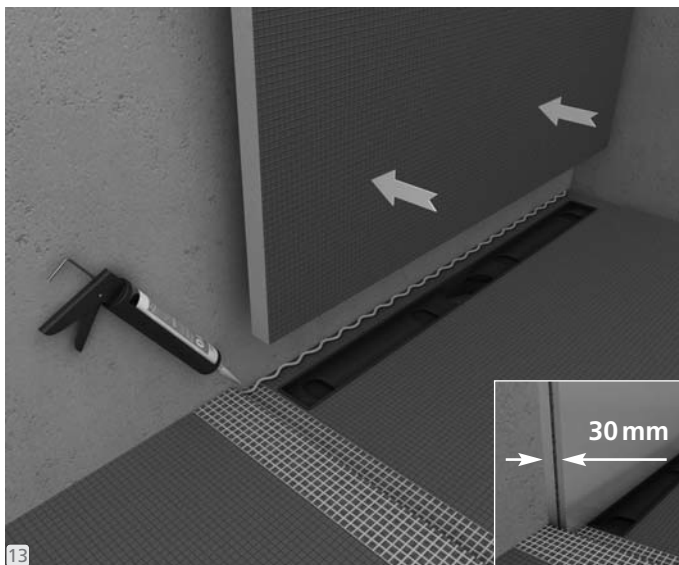

B

B

C

C

A, B, C

wedi Fundo *Riolito neo*

wedi Fundo *Riolito neo*

wedi Fundo *Riolito*

wedi Fundo *Riofino*

!

wedi Fundo Rinnenabdeckung 300 mm Standard /
 linear drain cover 300 mm standard / barrette 300 mm standard /
 grotthoster 300 mm standard / copertura per canaletta 300 mm standard /
 avleppstis 300 mm standard / galler till golvränna 300 mm standard
 Art.-No.: 67-68-00/010 AD-00-58/9AA Made in Germany

wedi Fundo Rinnenabdeckung 700 mm Standard /
 linear drain cover 700 mm standard / barrette 700 mm standard /
 grotthoster 700 mm standard / copertura per canaletta 700 mm standard /
 avleppstis 700 mm standard / galler till golvränna 700 mm standard
 Art.-No.: 67-68-00/002 AD-00-58/4AA Made in Germany

wedi Fundo Rinnenabdeckung 900 mm Standard /
 linear drain cover 900 mm standard / barrette 900 mm standard /
 grotthoster 900 mm standard / copertura per canaletta 900 mm standard /
 avleppstis 900 mm standard / galler till golvränna 900 mm standard
 Art.-No.: 67-68-00/014 AD-00-58/9AA Made in Germany