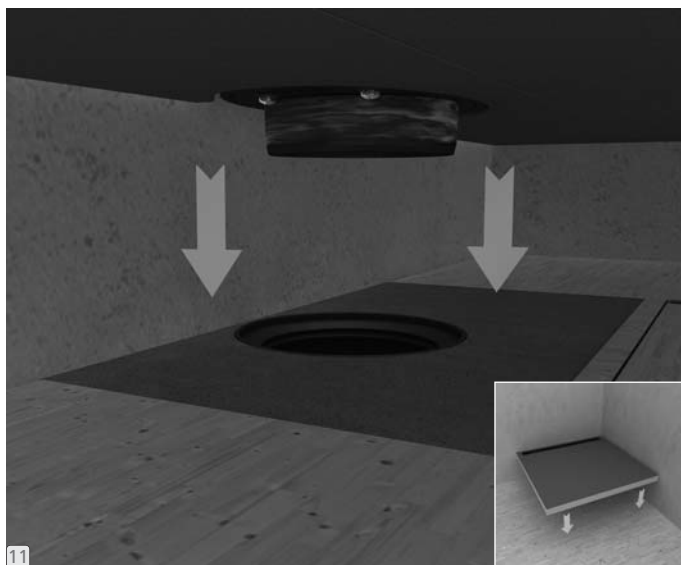

wedi Fundo *Riofino*

!

wedi Fundo Rinnenabdeckung 300 mm Standard /
 linear drain cover 300 mm standard / barrette 300 mm standard /
 grotthoster 300 mm standard / copertura per canaletta 300 mm standard /
 avleppstis 300 mm standard / galler till golvränna 300 mm standard
 Art.-No.: 67-68-00/010 AD-00-58/9AA Made in Germany

wedi Fundo Rinnenabdeckung 700 mm Standard /
 linear drain cover 700 mm standard / barrette 700 mm standard /
 grotthoster 700 mm standard / copertura per canaletta 700 mm standard /
 avleppstis 700 mm standard / galler till golvränna 700 mm standard
 Art.-No.: 67-68-00/002 AD-00-58/4AA Made in Germany