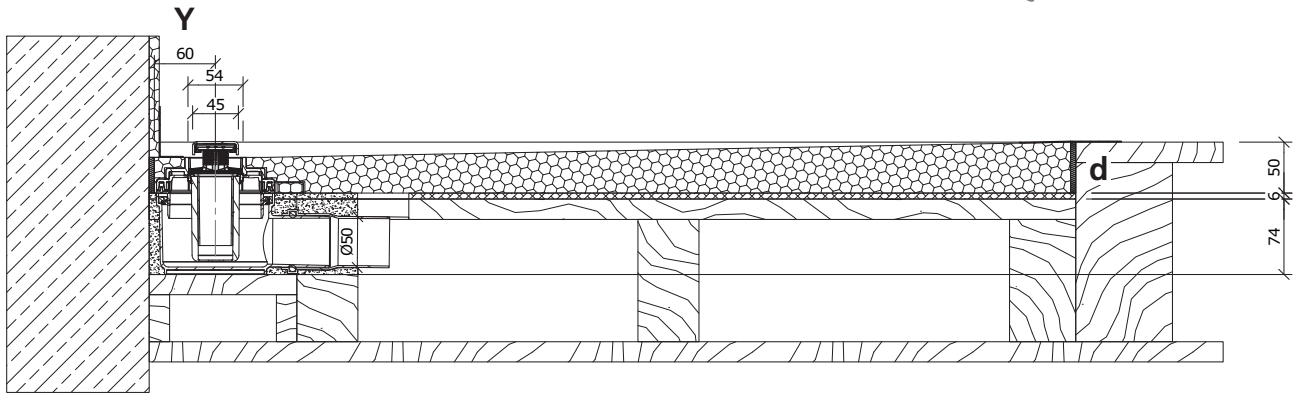

B

B

C

C

A, B, C

wedi Fundo *Riolito neo*

wedi Fundo *Riolito neo*

wedi Fundo *Riolito*

wedi Fundo *Riofino*

!

wedi Fundo Rinnenabdeckung 300 mm Standard /
 linear drain cover 300 mm standard / barrette 300 mm standard /
 grotthoster 300 mm standard / copertura per canaletta 300 mm standard /
 avleppstis 300 mm standard / galler till golvränna 300 mm standard
 Art.-No.: 67-68-00/010 AD-00-58/9AA Made in Germany

wedi Fundo Rinnenabdeckung 700 mm Standard /
 linear drain cover 700 mm standard / barrette 700 mm standard /
 grotthoster 700 mm standard / copertura per canaletta 700 mm standard /
 avleppstis 700 mm standard / galler till golvränna 700 mm standard
 Art.-No.: 67-68-00/002 AD-00-58/4AA Made in Germany