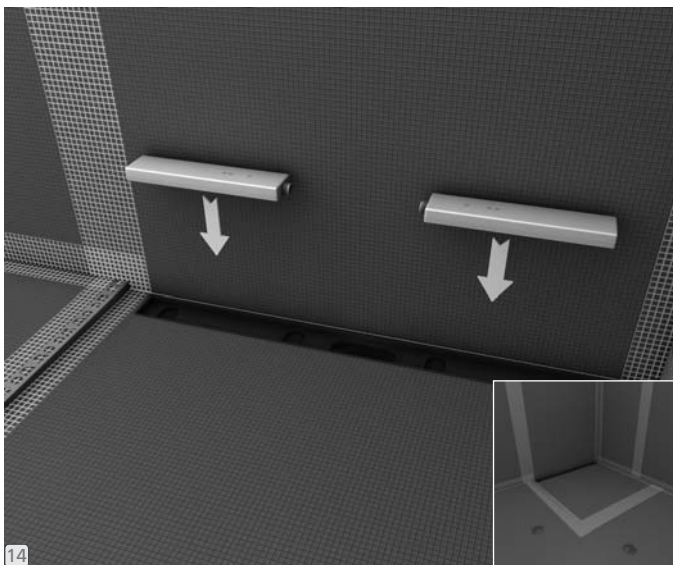

wedi Fundo *Riofino*

!

wedi Fundo Rinnenabdeckung 300 mm Standard /
 linear drain cover 300 mm standard / barrette 300 mm standard /
 grotthoster 300 mm standard / copertura per canaletta 300 mm standard /
 avleppstis 300 mm standard / galler till golvränna 300 mm standard
 Art.-No.: 67-68-00/010 AD-00-58/9AA Made in Germany

wedi Fundo Rinnenabdeckung 700 mm Standard /
 linear drain cover 700 mm standard / barrette 700 mm standard /
 grotthoster 700 mm standard / copertura per canaletta 700 mm standard /
 avleppstis 700 mm standard / galler till golvränna 700 mm standard
 Art.-No.: 67-68-00/002 AD-00-58/4AA Made in Germany

wedi Fundo Rinnenabdeckung 900 mm Standard /
 linear drain cover 900 mm standard / barrette 900 mm standard /
 grotthoster 900 mm standard / copertura per canaletta 900 mm standard /
 avleppstis 900 mm standard / galler till golvränna 900 mm standard
 Art.-No.: 67-68-00/014 AD-00-58/9AA Made in Germany