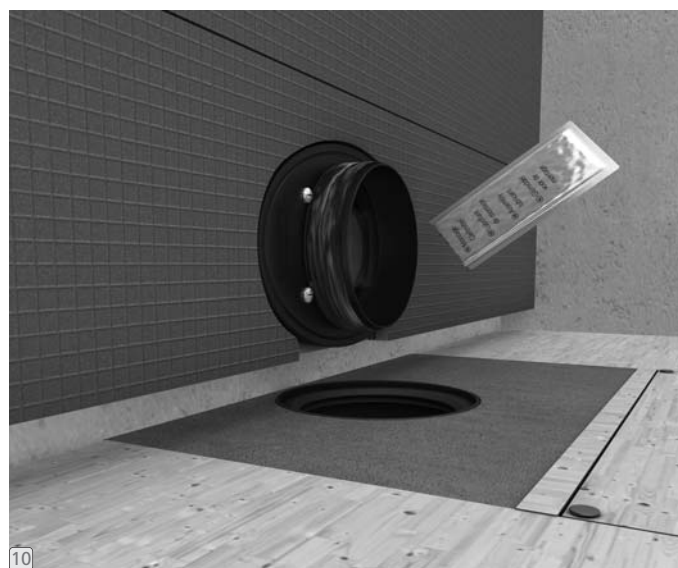

wedi Fundo *Riofino*

!

wedi Fundo Rinnenabdeckung 300 mm Standard /
 linear drain cover 300 mm standard / barrette 300 mm standard /
 grotthoster 300 mm standard / copertura per canaletta 300 mm standard /
 avleppstis 300 mm standard / galler till golvränna 300 mm standard
 Art.-No.: 67-68-00/010 AD-00-58/9AA Made in Germany

wedi Fundo Rinnenabdeckung 700 mm Standard /
 linear drain cover 700 mm standard / barrette 700 mm standard /
 grotthoster 700 mm standard / copertura per canaletta 700 mm standard /
 avleppstis 700 mm standard / galler till golvränna 700 mm standard
 Art.-No.: 67-68-00/002 AD-00-58/4AA Made in Germany

wedi Fundo Rinnenabdeckung 900 mm Standard /
 linear drain cover 900 mm standard / barrette 900 mm standard /
 grotthoster 900 mm standard / copertura per canaletta 900 mm standard /
 avleppstis 900 mm standard / galler till golvränna 900 mm standard
 Art.-No.: 67-68-00/014 AD-00-58/9AA Made in Germany