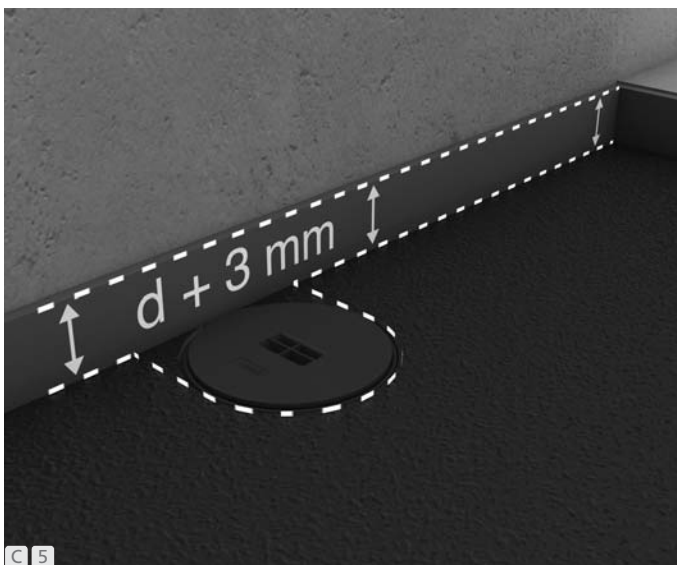

B

B

C

C

A, B, C

wedi Fundo *Riolito neo*

wedi Fundo *Riolito neo*

wedi Fundo *Riolito*

wedi Fundo *Riofino*

!

wedi Fundo Rinnenabdeckung 300 mm Standard /
 linear drain cover 300 mm standard / barrette 300 mm standard /
 grotthoster 300 mm standard / copertura per canaletta 300 mm standard /
 avleppstis 300 mm standard / galler till golvränna 300 mm standard
 Art.-No.: 67-68-00/010 AD-00-58/9AA Made in Germany

wedi Fundo Rinnenabdeckung 700 mm Standard /
 linear drain cover 700 mm standard / barrette 700 mm standard /
 grotthoster 700 mm standard / copertura per canaletta 700 mm standard /
 avleppstis 700 mm standard / galler till golvränna 700 mm standard
 Art.-No.: 67-68-00/002 AD-00-58/4AA Made in Germany

wedi Fundo Rinnenabdeckung 900 mm Standard /
 linear drain cover 900 mm standard / barrette 900 mm standard /
 grotthoster 900 mm standard / copertura per canaletta 900 mm standard /
 avleppstis 900 mm standard / galler till golvränna 900 mm standard
 Art.-No.: 67-68-00/014 AD-00-58/9AA Made in Germany