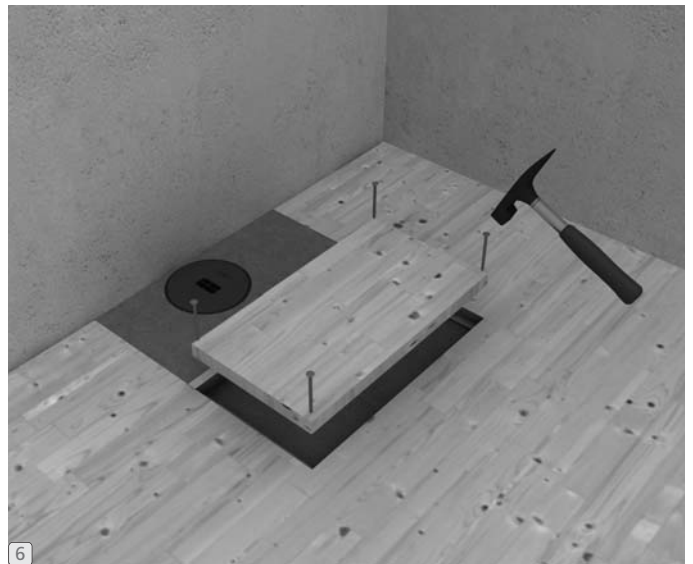

wedi Fundo *Riofino*

!

wedi Fundo Rinnenabdeckung 300 mm Standard /
 linear drain cover 300 mm standard / barrette 300 mm standard /
 grotthoster 300 mm standard / copertura per canaletta 300 mm standard /
 avleppstis 300 mm standard / galler till golvränna 300 mm standard
 Art.-No.: 67-68-00/010 AD-00-58/9AA Made in Germany

wedi Fundo Rinnenabdeckung 700 mm Standard /
 linear drain cover 700 mm standard / barrette 700 mm standard /
 grotthoster 700 mm standard / copertura per canaletta 700 mm standard /
 avleppstis 700 mm standard / galler till golvränna 700 mm standard
 Art.-No.: 67-68-00/002 AD-00-58/4AA Made in Germany