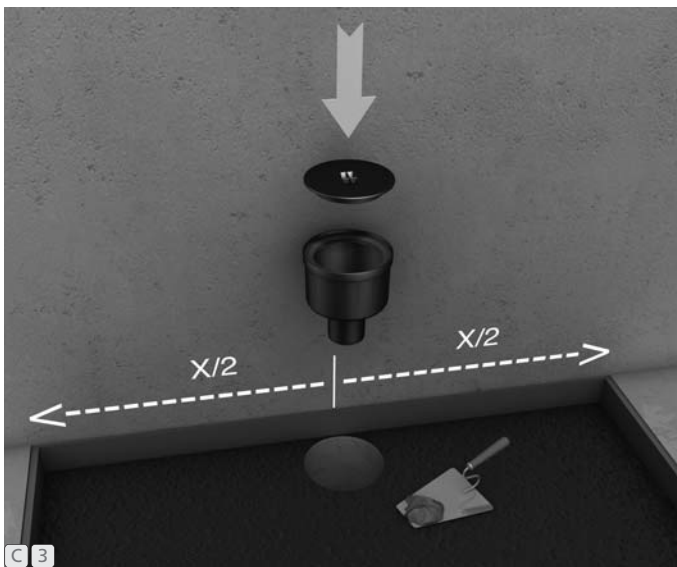

B

B

C

C

A, B, C

wedi Fundo *Riolito neo*

wedi Fundo *Riolito neo*

wedi Fundo *Riolito*

wedi Fundo *Riofino*

!

wedi Fundo Rinnenabdeckung 300 mm Standard /
 linear drain cover 300 mm standard / barrette 300 mm standard /
 grotthoster 300 mm standard / copertura per canaletta 300 mm standard /
 avleppstis 300 mm standard / galler till golvränna 300 mm standard
 Art.-No.: 67-68-00/010 AD-00-58/9AA Made in Germany

wedi Fundo Rinnenabdeckung 700 mm Standard /
 linear drain cover 700 mm standard / barrette 700 mm standard /
 grotthoster 700 mm standard / copertura per canaletta 700 mm standard /
 avleppstis 700 mm standard / galler till golvränna 700 mm standard
 Art.-No.: 67-68-00/002 AD-00-58/4AA Made in Germany

wedi Fundo Rinnenabdeckung 900 mm Standard /
 linear drain cover 900 mm standard / barrette 900 mm standard /
 grotthoster 900 mm standard / copertura per canaletta 900 mm standard /
 avleppstis 900 mm standard / galler till golvränna 900 mm standard
 Art.-No.: 67-68-00/014 AD-00-58/9AA Made in Germany