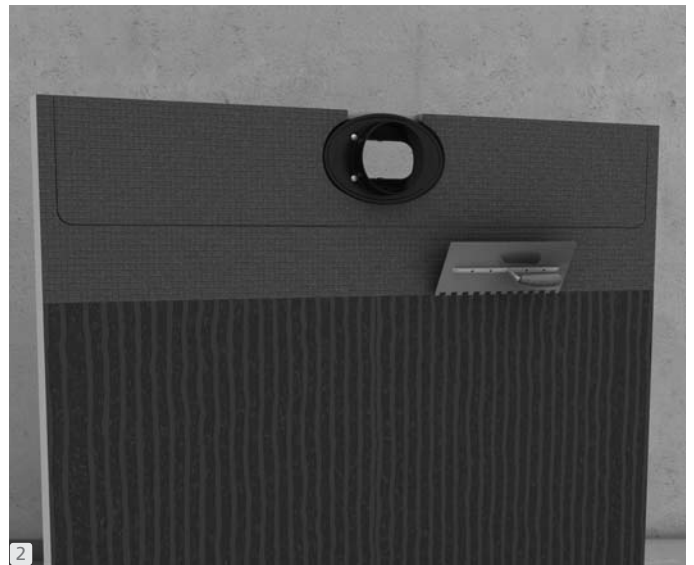

B

B

C

C

A, B, C

wedi Fundo *Riolito neo*

wedi Fundo *Riolito neo*

wedi Fundo *Riolito*

wedi Fundo *Riofino*

!

wedi Fundo Rinnenabdeckung 300 mm Standard /
 linear drain cover 300 mm standard / barrette 300 mm standard /
 grotthoster 300 mm standard / copertura per canaletta 300 mm standard /
 avleppstis 300 mm standard / galler till golvränna 300 mm standard
 Art.-No.: 67-68-00/010 AD-00-58/9AA Made in Germany

wedi Fundo Rinnenabdeckung 700 mm Standard /
 linear drain cover 700 mm standard / barrette 700 mm standard /
 grotthoster 700 mm standard / copertura per canaletta 700 mm standard /
 avleppstis 700 mm standard / galler till golvränna 700 mm standard
 Art.-No.: 67-68-00/002 AD-00-58/4AA Made in Germany