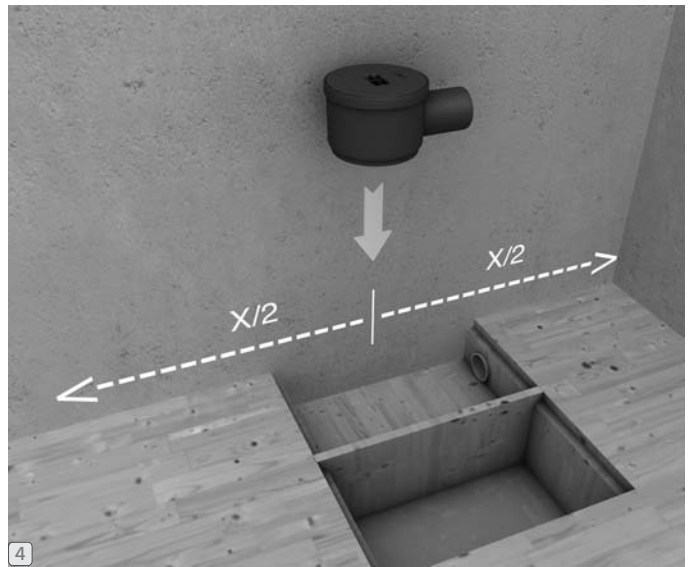

wedi Fundo *Riofino*

!

wedi Fundo Rinnenabdeckung 300 mm Standard /
 linear drain cover 300 mm standard / barrette 300 mm standard /
 grotthoster 300 mm standard / copertura per canaletta 300 mm standard /
 avleppstis 300 mm standard / galler till golvränna 300 mm standard
 Art.-No.: 67-68-00/010 AD-00-58/9AA Made in Germany

wedi Fundo Rinnenabdeckung 700 mm Standard /
 linear drain cover 700 mm standard / barrette 700 mm standard /
 grotthoster 700 mm standard / copertura per canaletta 700 mm standard /
 avleppstis 700 mm standard / galler till golvränna 700 mm standard
 Art.-No.: 67-68-00/002 AD-00-58/4AA Made in Germany