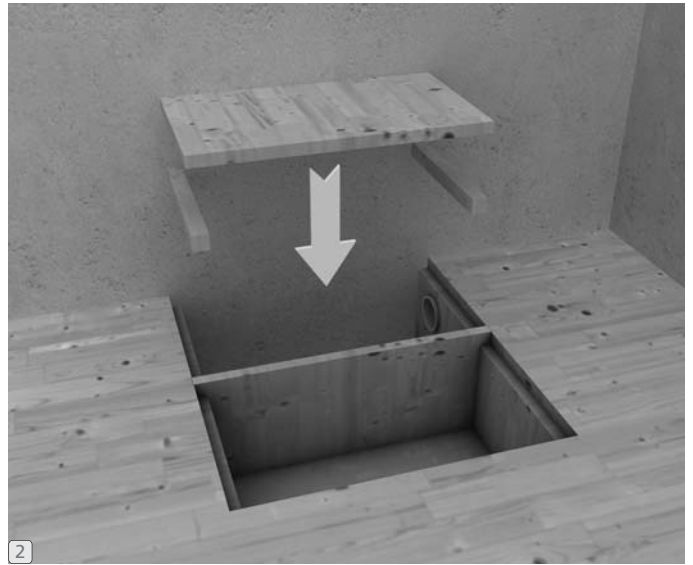

wedi Fundo *Riofino*

!

wedi Fundo Rinnenabdeckung 300 mm Standard /
 linear drain cover 300 mm standard / barrette 300 mm standard /
 grotthoster 300 mm standard / copertura per canaletta 300 mm standard /
 avleppstis 300 mm standard / galler till golvränna 300 mm standard
 Art.-No.: 67-68-00/010 AD-00-58/9AA Made in Germany