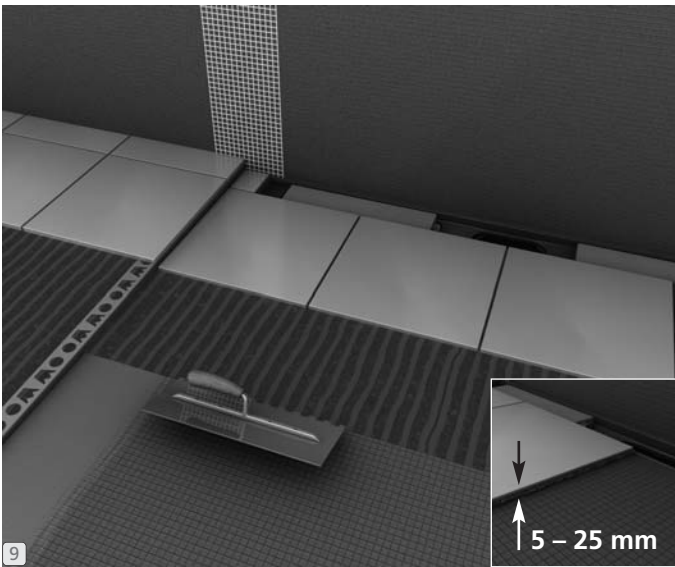

B

B

C

C

A, B, C

wedi Fundo *Riolito neo*

wedi Fundo *Riolito neo*

wedi Fundo *Riolito*

wedi Fundo *Riofino*

!

wedi Fundo Rinnenabdeckung 300 mm Standard /
 linear drain cover 300 mm standard / barrette 300 mm standard /
 grotthoster 300 mm standard / copertura per canaletta 300 mm standard /
 avleppstis 300 mm standard / galler till golvränna 300 mm standard
 Art.-No.: 67-68-00/010 AD-00-58/9AA Made in Germany

wedi Fundo Rinnenabdeckung 700 mm Standard /
 linear drain cover 700 mm standard / barrette 700 mm standard /
 grotthoster 700 mm standard / copertura per canaletta 700 mm standard /
 avleppstis 700 mm standard / galler till golvränna 700 mm standard
 Art.-No.: 67-68-00/002 AD-00-58/4AA Made in Germany

wedi Fundo Rinnenabdeckung 900 mm Standard /
 linear drain cover 900 mm standard / barrette 900 mm standard /
 grotthoster 900 mm standard / copertura per canaletta 900 mm standard /
 avleppstis 900 mm standard / galler till golvränna 900 mm standard
 Art.-No.: 67-68-00/014 AD-00-58/9AA Made in Germany