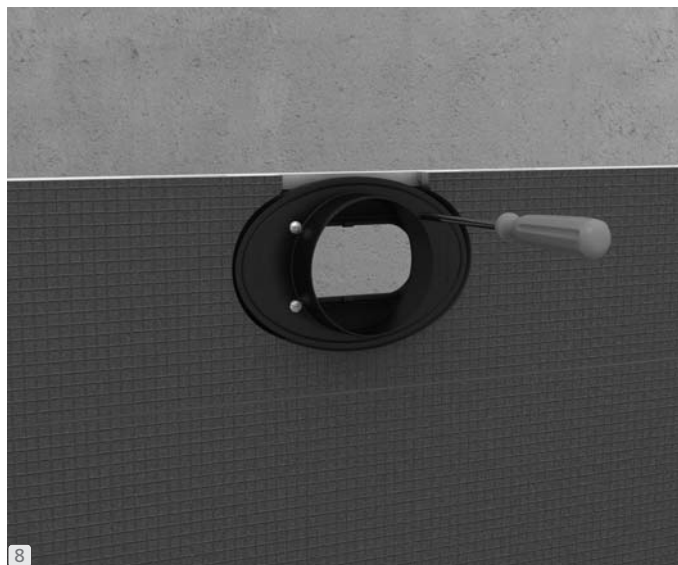

B

B

C

C

A, B, C

wedi Fundo *Riolito neo*

wedi Fundo *Riolito neo*

wedi Fundo *Riolito*

wedi Fundo *Riofino*

!

wedi Fundo Rinnenabdeckung 300 mm Standard /
 linear drain cover 300 mm standard / barrette 300 mm standard /
 grotthoster 300 mm standard / copertura per canaletta 300 mm standard /
 avleppstis 300 mm standard / galler till golvränna 300 mm standard
 Art.-No.: 67-68-00/010 AD-00-58/9AA Made in Germany

wedi Fundo Rinnenabdeckung 700 mm Standard /
 linear drain cover 700 mm standard / barrette 700 mm standard /
 grotthoster 700 mm standard / copertura per canaletta 700 mm standard /
 avleppstis 700 mm standard / galler till golvränna 700 mm standard
 Art.-No.: 67-68-00/002 AD-00-58/4AA Made in Germany

wedi Fundo Rinnenabdeckung 900 mm Standard /
 linear drain cover 900 mm standard / barrette 900 mm standard /
 grotthoster 900 mm standard / copertura per canaletta 900 mm standard /
 avleppstis 900 mm standard / galler till golvränna 900 mm standard
 Art.-No.: 67-68-00/014 AD-00-58/9AA Made in Germany