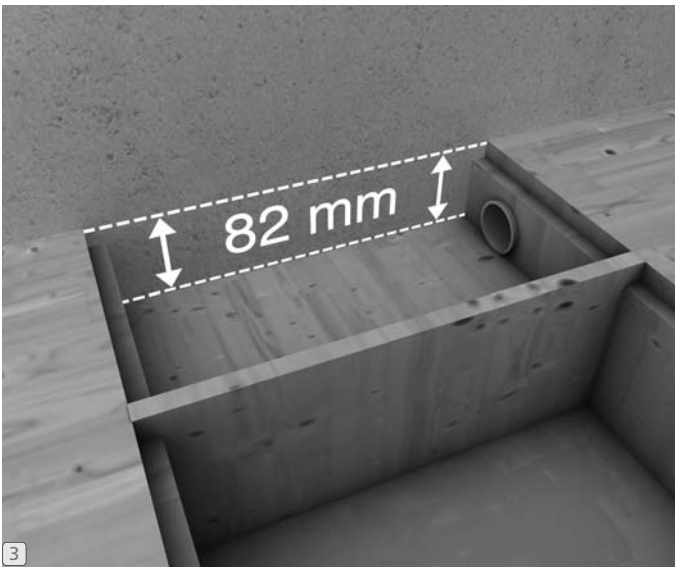

wedi Fundo *Riofino*

!

wedi Fundo Rinnenabdeckung 300 mm Standard /
 linear drain cover 300 mm standard / barrette 300 mm standard /
 grotthoster 300 mm standard / copertura per canaletta 300 mm standard /
 avleppstis 300 mm standard / galler till golvränna 300 mm standard
 Art.-No.: 67-68-00/010 AD-00-58/9AA Made in Germany

wedi Fundo Rinnenabdeckung 700 mm Standard /
 linear drain cover 700 mm standard / barrette 700 mm standard /
 grotthoster 700 mm standard / copertura per canaletta 700 mm standard /
 avleppstis 700 mm standard / galler till golvränna 700 mm standard
 Art.-No.: 67-68-00/002 AD-00-58/4AA Made in Germany