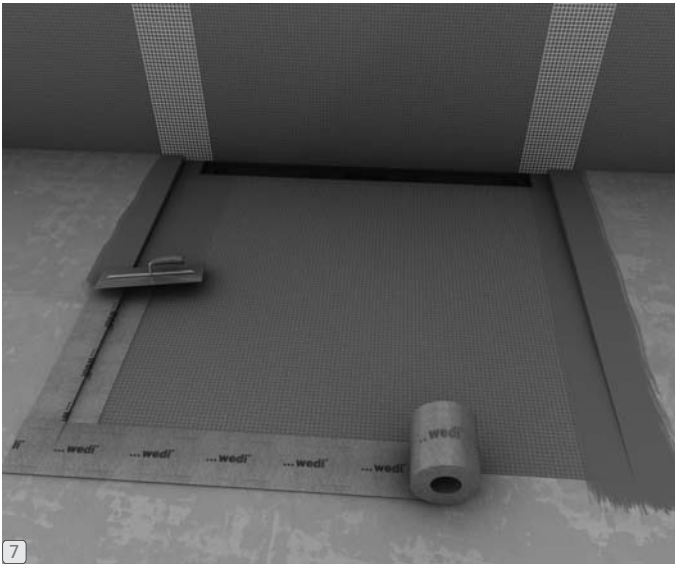

B

B

C

C

A, B, C

wedi Fundo *Riolito neo*

wedi Fundo *Riolito neo*

wedi Fundo *Riolito*

wedi Fundo *Riofino*

!

wedi Fundo Rinnenabdeckung 300 mm Standard /
 linear drain cover 300 mm standard / barrette 300 mm standard /
 grotthoster 300 mm standard / copertura per canaletta 300 mm standard /
 avleppstis 300 mm standard / galler till golvränna 300 mm standard
 Art.-No.: 67-68-00/010 AD-00-58/9AA Made in Germany

wedi Fundo Rinnenabdeckung 700 mm Standard /
 linear drain cover 700 mm standard / barrette 700 mm standard /
 grotthoster 700 mm standard / copertura per canaletta 700 mm standard /
 avleppstis 700 mm standard / galler till golvränna 700 mm standard
 Art.-No.: 67-68-00/002 AD-00-58/4AA Made in Germany

wedi Fundo Rinnenabdeckung 900 mm Standard /
 linear drain cover 900 mm standard / barrette 900 mm standard /
 grotthoster 900 mm standard / copertura per canaletta 900 mm standard /
 avleppstis 900 mm standard / galler till golvränna 900 mm standard
 Art.-No.: 67-68-00/014 AD-00-58/9AA Made in Germany