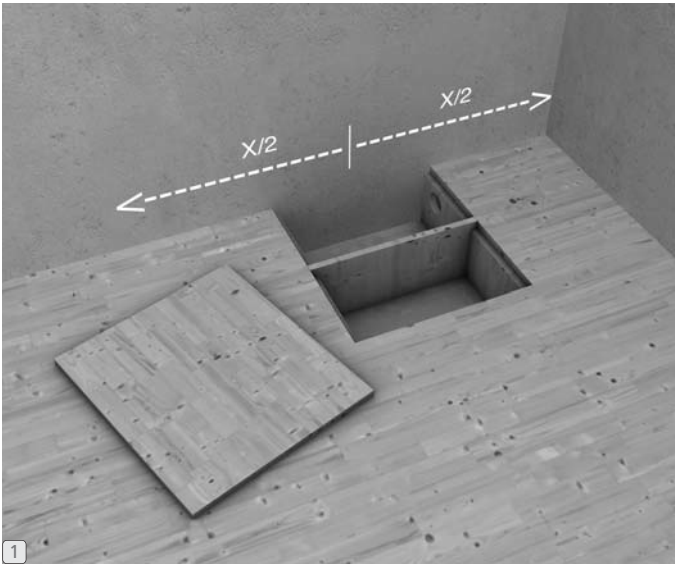

wedi Fundo *Riofino*

!

wedi Fundo Rinnenabdeckung 300 mm Standard /
 linear drain cover 300 mm standard / barrette 300 mm standard /
 grotthoster 300 mm standard / copertura per canaletta 300 mm standard /
 avleppstis 300 mm standard / galler till golvränna 300 mm standard
 Art.-No.: 67-68-00/010 AD-00-58/9AA Made in Germany