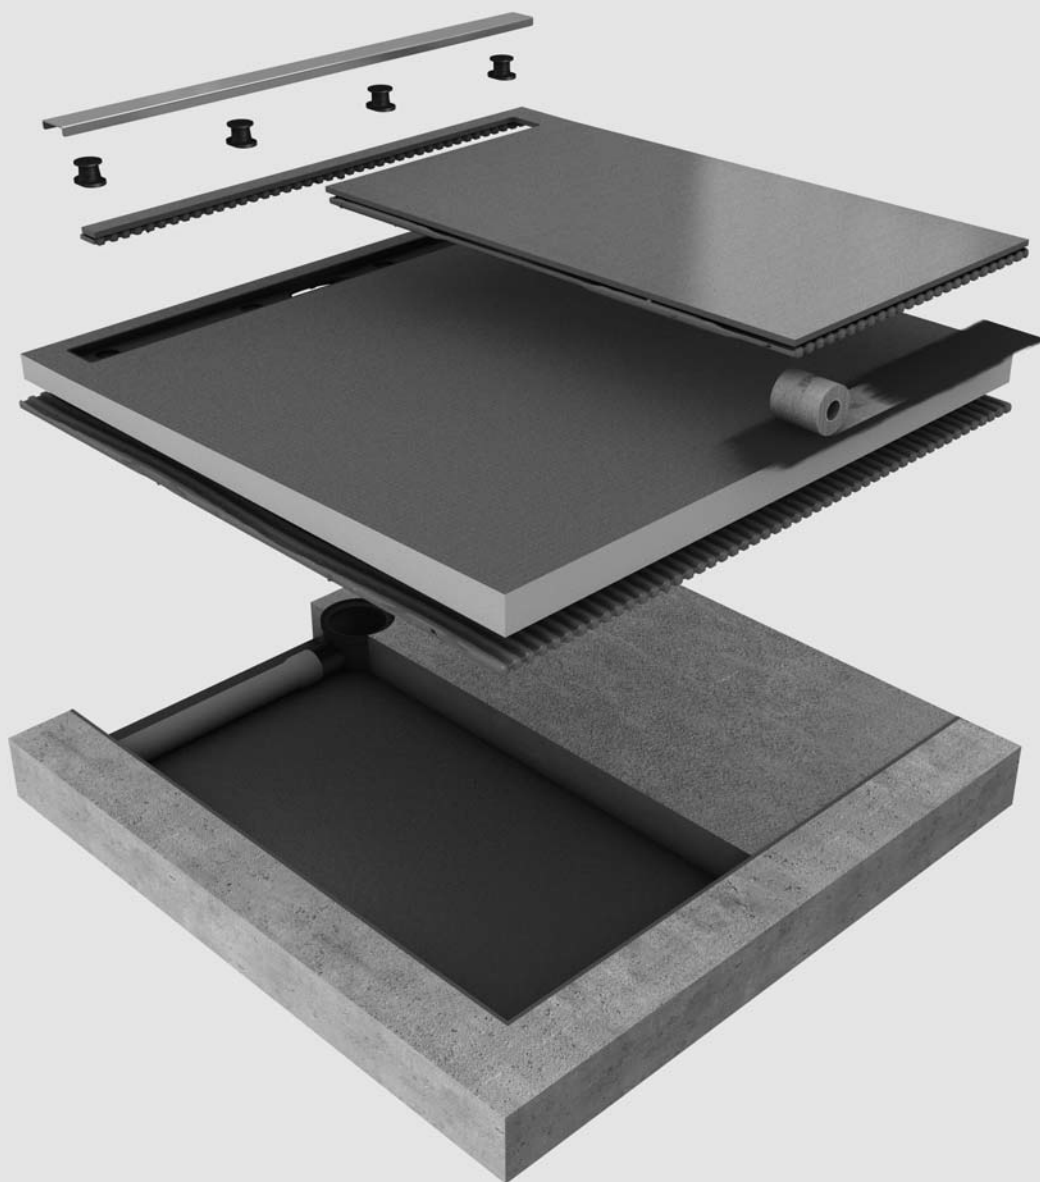

wedi Fundo *Riolito*

A

wedi Fundo *Riolito neo*