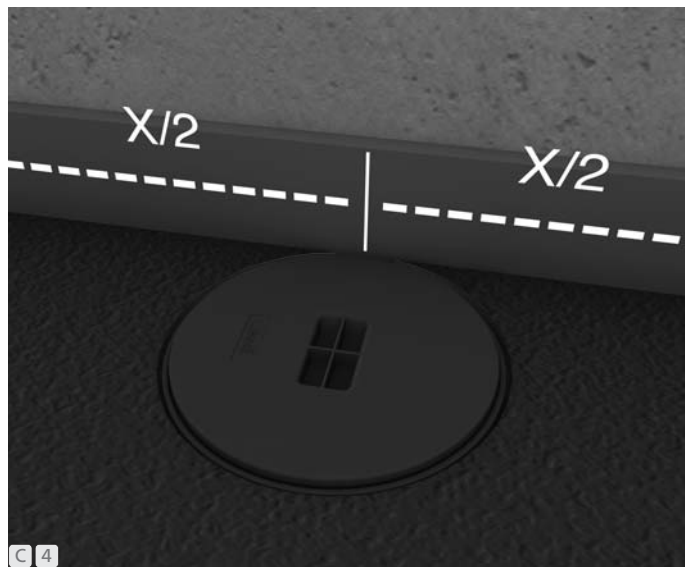

B

B

C

C

A, B, C

wedi Fundo *Riolito neo*

wedi Fundo *Riolito neo*

wedi Fundo *Riolito*

wedi Fundo *Riofino*

!

wedi Fundo Rinnenabdeckung 300 mm Standard /
 linear drain cover 300 mm standard / barrette 300 mm standard /
 grotthoster 300 mm standard / copertura per canaletta 300 mm standard /
 avleppstis 300 mm standard / galler till golvränna 300 mm standard
 Art.-No.: 67-68-00/010 AD-00-58/9AA Made in Germany

wedi Fundo Rinnenabdeckung 700 mm Standard /
 linear drain cover 700 mm standard / barrette 700 mm standard /
 grotthoster 700 mm standard / copertura per canaletta 700 mm standard /
 avleppstis 700 mm standard / galler till golvränna 700 mm standard
 Art.-No.: 67-68-00/002 AD-00-58/4AA Made in Germany

wedi Fundo Rinnenabdeckung 900 mm Standard /
 linear drain cover 900 mm standard / barrette 900 mm standard /
 grotthoster 900 mm standard / copertura per canaletta 900 mm standard /
 avleppstis 900 mm standard / galler till golvränna 900 mm standard
 Art.-No.: 67-68-00/014 AD-00-58/9AA Made in Germany