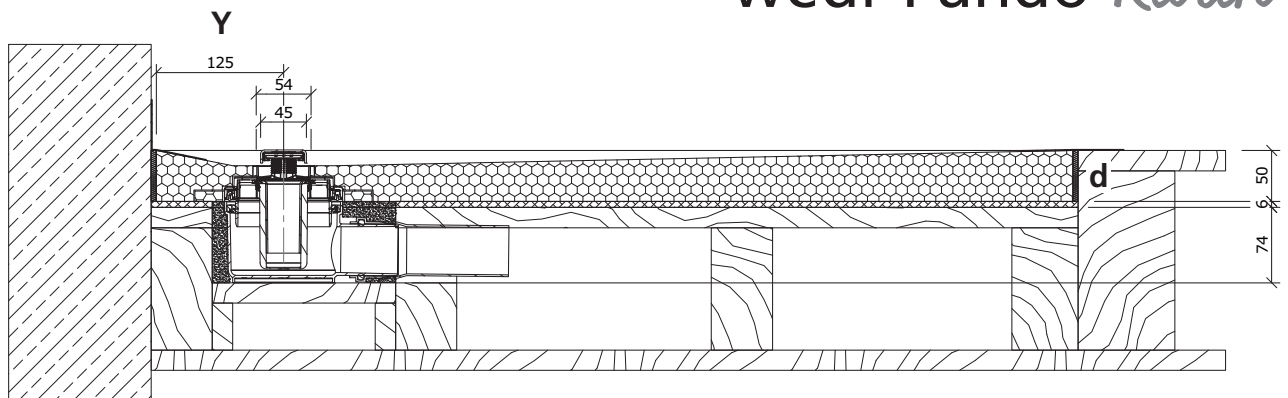

wedi Fundo *Riofino*

!

wedi Fundo Rinnenabdeckung 300 mm Standard /
 linear drain cover 300 mm standard / barrette 300 mm standard /
 grotthoster 300 mm standard / copertura per canaletta 300 mm standard /
 avleppstis 300 mm standard / galler till golvränna 300 mm standard
 Art.-No.: 67-68-00/010 AD-00-58/9AA Made in Germany

wedi Fundo Rinnenabdeckung 700 mm Standard /
 linear drain cover 700 mm standard / barrette 700 mm standard /
 grotthoster 700 mm standard / copertura per canaletta 700 mm standard /
 avleppstis 700 mm standard / galler till golvränna 700 mm standard
 Art.-No.: 67-68-00/002 AD-00-58/4AA Made in Germany