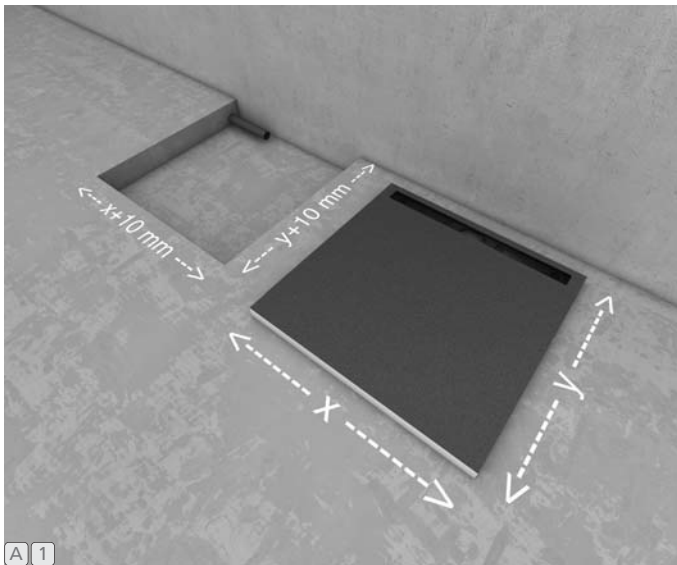

B

B

C

C

A, B, C

wedi Fundo *Riolito neo*

wedi Fundo *Riolito neo*

wedi Fundo *Riolito*

wedi Fundo *Riofino*

!

wedi Fundo Rinnenabdeckung 300 mm Standard /
 linear drain cover 300 mm standard / barrette 300 mm standard /
 grotthoster 300 mm standard / copertura per canaletta 300 mm standard /
 avleppstis 300 mm standard / galler till golvränna 300 mm standard
 Art.-No.: 67-68-00/010 AD-00-58/9AA Made in Germany

wedi Fundo Rinnenabdeckung 700 mm Standard /
 linear drain cover 700 mm standard / barrette 700 mm standard /
 grotthoster 700 mm standard / copertura per canaletta 700 mm standard /
 avleppstis 700 mm standard / galler till golvränna 700 mm standard
 Art.-No.: 67-68-00/002 AD-00-58/4AA Made in Germany

wedi Fundo Rinnenabdeckung 900 mm Standard /
 linear drain cover 900 mm standard / barrette 900 mm standard /
 grotthoster 900 mm standard / copertura per canaletta 900 mm standard /
 avleppstis 900 mm standard / galler till golvränna 900 mm standard
 Art.-No.: 67-68-00/014 AD-00-58/9AA Made in Germany