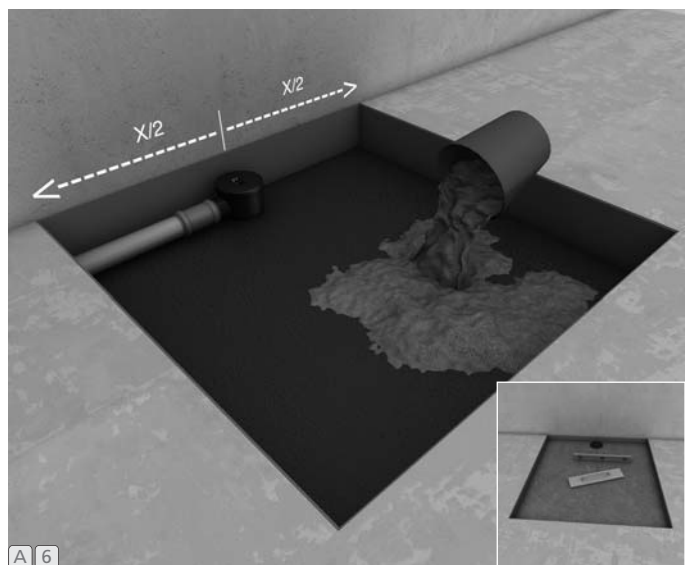

B

B

C

C

A, B, C

wedi Fundo *Riolito neo*

wedi Fundo *Riolito neo*

wedi Fundo *Riolito*

wedi Fundo *Riofino*

!

wedi Fundo Rinnenabdeckung 300 mm Standard /
 linear drain cover 300 mm standard / barrette 300 mm standard /
 grotthoster 300 mm standard / copertura per canaletta 300 mm standard /
 avleppstis 300 mm standard / galler till golvränna 300 mm standard
 Art.-No.: 67-68-00/010 AD-00-58/9AA Made in Germany

wedi Fundo Rinnenabdeckung 700 mm Standard /
 linear drain cover 700 mm standard / barrette 700 mm standard /
 grotthoster 700 mm standard / copertura per canaletta 700 mm standard /
 avleppstis 700 mm standard / galler till golvränna 700 mm standard
 Art.-No.: 67-68-00/002 AD-00-58/4AA Made in Germany

wedi Fundo Rinnenabdeckung 900 mm Standard /
 linear drain cover 900 mm standard / barrette 900 mm standard /
 grotthoster 900 mm standard / copertura per canaletta 900 mm standard /
 avleppstis 900 mm standard / galler till golvränna 900 mm standard
 Art.-No.: 67-68-00/014 AD-00-58/9AA Made in Germany