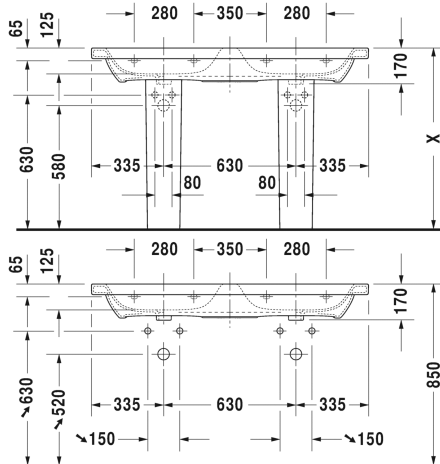

Dubbele wastafel, Dubbele meubelwastafel # 2338130000 / 2338130030

|< 1300 mm >|

Dubbele wastafel, Dubbele meubelwastafel met overloop, met kraanvlak, 1300 mm	Afmetingen	Gewicht	Bestelnummer
Kleuren			
00 Wit			
Variante			
●	1300 x 480 mm	33,000 kg	2338130000
● ● ●	1300 x 480 mm	33,000 kg	2338130030
Lastenboekbeschrijving			
Voor de bevestiging van keramiek vanaf een lengte van 1200 mm zijn 2 wastafelbevestigingssets nodig			
Sanitair keramiek met de speciale WonderGliss behandeling blijft langer glanzend schoon en aantrekkelijk. Als u een artikel in WonderGliss bestelt, dient u een "1" toe te voegen aan het modelnummer als 11de cijfer.			
Onderdeel			
Wastafelbuissifon met verlengde afvoerbuïs 300 mm	1 1/4" mm	0,600 kg	005026
Geschikte producten			

**Dubbele wastafel, Dubbele meubelwastafel # 2338130000 /
2338130030**

|< 1300 mm >|

Sifonkap voor # 231955, 231960, 231965, 232012, 232010, 232080, 232065, 232610, 232680, 232510, 232580, 233813,	085830
Zuil voor # 231955, 231960, 231965, 232012, 232010, 232080, 232065, 232610, 232680, 232510, 232580, 233813,	085829
Wastafelonderbouw hangend 1 lade, Schuiflade incl. sifonuitsparing en schort, voor DuraStyle # 233813, 1230 x 448 1230 x 448 mm mm	DS6398
Wastafelonderbouw hangend 2 lades, bovenste lade incl. sifonuitsparing en schort, voor DuraStyle # 233813, 1230 x 448 1230 x 448 mm mm	DS6498

Alle tekeningen bevatten de noodzakelijke maten welke binnen de tolerantie nog kunnen afwijken. Exacte maten, in het bijzonder voor specifieke maatwerksituaties, kunnen uitsluitend op het afgewerkte keramische product.