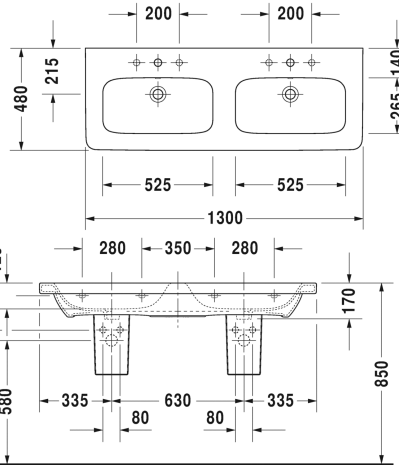

Dubbele wastafel, Dubbele meubelwastafel # 2338130000 / 2338130030

|< 1300 mm >|

Dubbele wastafel, Dubbele meubelwastafel met overloop, met kraanvlak, 1300 mm	Afmetingen	Gewicht	Bestelnummer
Kleuren			
00 Wit			
Variante			
●	1300 x 480 mm	33,000 kg	2338130000
● ● ●	1300 x 480 mm	33,000 kg	2338130030
Lastenboekbeschrijving			
Voor de bevestiging van keramiek vanaf een lengte van 1200 mm zijn 2 wastafelbevestigingssets nodig			
Sanitair keramiek met de speciale WonderGliss behandeling blijft langer glanzend schoon en aantrekkelijk. Als u een artikel in WonderGliss bestelt, dient u een "1" toe te voegen aan het modelnummer als 11de cijfer.			
Onderdeel			
Wastafelbuissifon met verlengde afvoerbuïs 300 mm	1 1/4" mm	0,600 kg	005026
Geschikte producten			

**Dubbele wastafel, Dubbele meubelwastafel # 2338130000 /
2338130030**

|< 1300 mm >|

Sifonkap voor # 231955, 231960, 231965, 232012, 232010, 232080, 232065, 232610, 232680, 232510, 232580, 233813,	085830
Zuil voor # 231955, 231960, 231965, 232012, 232010, 232080, 232065, 232610, 232680, 232510, 232580, 233813,	085829
Wastafelonderbouw hangend 1 lade, Schuiflade incl. sifonuitsparing en schort, voor DuraStyle # 233813, 1230 x 448 1230 x 448 mm mm	DS6398
Wastafelonderbouw hangend 2 lades, bovenste lade incl. sifonuitsparing en schort, voor DuraStyle # 233813, 1230 x 448 1230 x 448 mm mm	DS6498

Alle tekeningen bevatten de noodzakelijke maten welke binnen de tolerantie nog kunnen afwijken. Exacte maten, in het bijzonder voor specifieke maatwerksituaties, kunnen uitsluitend op het afgewerkte keramische product.