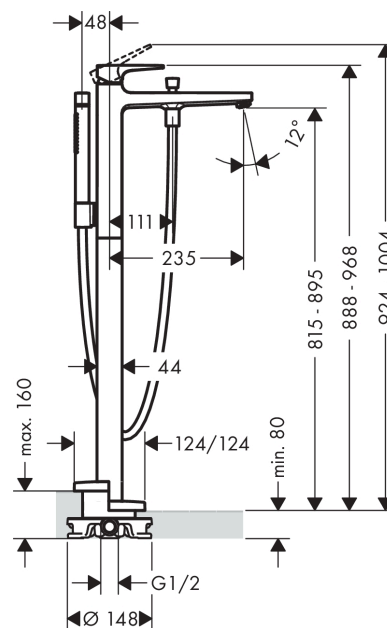

Metropol

ééngreeps badmengkraan vloergemonteerd met rechte greep

Oppervlakken: **Brushed Black Chrome** Artikelnummer: **32532340**

Beschrijving

- Bestaat verder uit: ééngreeps badmengkraan vrijstaand, staafhanddouche, doucheslang, douchehouder
- voorsprong uitloop 235 mm
- inbouwmontage
- Straal soort kraan: normale straal
- Straal soort handdouche: Rain krachtige regenstraal, MonoRain straal
- keramisch kardoos
- SafetyFunctie instelbare heetwaterbegrenzing
- automatische omstelling

Artikeldetails

Technologie

Productfoto

Maattekening

Doorstroomdiagram