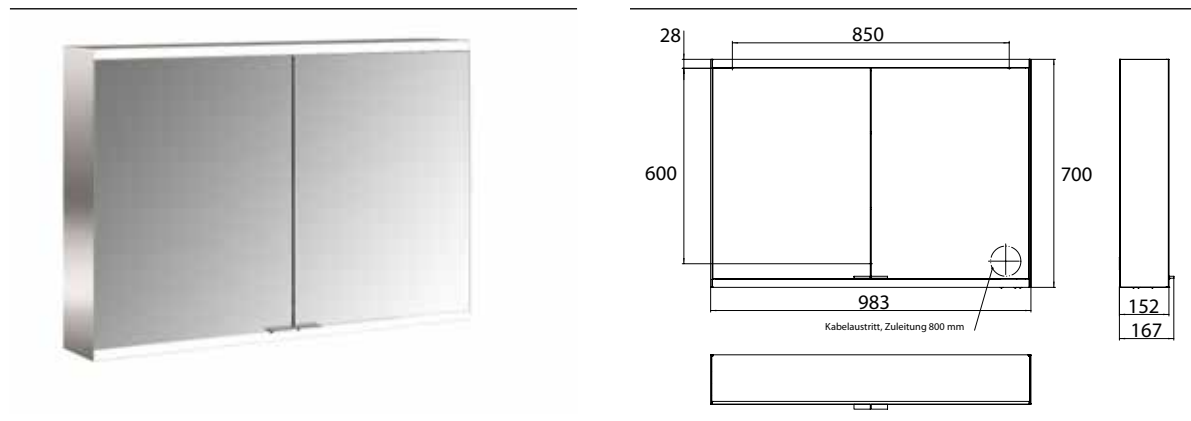

Spiegelkast prime 2, 1.000 mm, 2 deuren, opbouwmodel, IP20 achterwand wit

Art.nr.9497 051 45

Zijwanden verspiegeld, met verspiegelde of witte glazen achterwand, 2 variabel instelbare planchetten, 2 deuren, 2 stopcontacten en 1 lichtschakelaar, hoogte 700 mm, LED-verlichting (ca. 4.000 K), Energieklasse: A A++