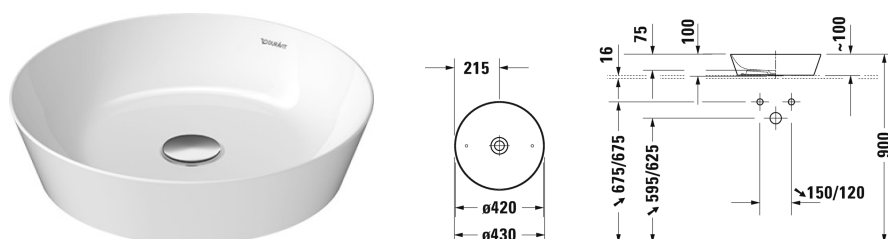

Opzetwastafel # 232843..00

| < Ø 430 mm > |

Opzetwastafel	Afmetingen	Gewicht	Bestelnummer
zonder kraanvlak, zonder overloop, Ø 430 mm			
Kleuren			
00 Wit 26 White/White Satin Matt 32 White Satin Matt			
Variante			
☒ binnenzijde wit, buitenzijde wit	Ø 430 mm		232843..00
Infobox			
Vervaardigd uit de speciale gietmassa DuraCeram			
Sanitair keramiek met de speciale WonderGliss behandeling blijft langer glanzend schoon en aantrekkelijk. Als u een artikel in WonderGliss bestelt, dient u een "1" toe te voegen aan het modelnummer als 11de cijfer.			
Onderdeel			
Afvoerventiel voor wastafels zonder overloop	50 mm	0,300 kg	005024
Designsifon		1,500 kg	005036
Geschikte producten			
Wastafelonderbouw hangend 1 lade, console met één uitsparing, voor 1 opzetkom midden, 800 x 550 mm	800 x 550 mm		KT6694
Wastafelonderbouw hangend 1 lade, console met één uitsparing, voor 1 opzetkom midden, 1000 x 550 mm	1000 x 550 mm		KT6695
Wastafelonderbouw hangend 1 lade, console met één uitsparing, voor 1 opzetkom midden, 1200 x 550 mm	1200 x 550 mm		KT6696
Wastafelonderbouw hangend 2 laden, 1 console met één of twee uitsparingen naar keuze, voor 1 of 2 opzetwastafels, 1400 x 550 mm	1400 x 550 mm		KT6697 B/L/R
Wastafelonderbouw hangend 2 lades, bovenste lade incl. sifonuitsparing en schort, console met één uitsparing, voor 1 opzetkom midden, 800 x 550 mm	800 x 550 mm		KT6654
Wastafelonderbouw hangend 2 lades, bovenste lade incl. sifonuitsparing en schort, console met één uitsparing, voor 1 opzetkom midden, 1000 x 550 mm	1000 x 550 mm		KT6655