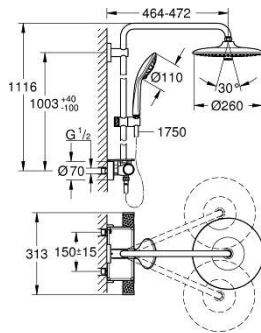

26 403 002 VITALIO DOUCHESYSTEMEN DOUCHESYSTEEM MET THERMOSTAATKRAAN

PRODUCTOMSCHRIJVING

• bestaat uit:

- horizontaal draaibare 450 mm douchearm
- Precision Joy thermostaat met Aquadimmerfunctie
- functie voor wisseling tussen hoofd- en handdouche
- head shower Vitalio Joy 260 (26 462)

- Rain, SmartRain, Jet
- met kogelgewricht
- draaihoek ±15°

- handdouche Vitalio Joy 110/3 (27 319 000)

• 3 straalsoorten:

- Rain, Massage, SmartRain

- in hoogte verstelbaar middels glij-element

- VitalioFlex Silver doucheslang 1750 mm, ½" x ½" (27 506 000)

- minimale dynamische druk 1,0 bar

- GROHE EasyReach tray (26 362 LN0)