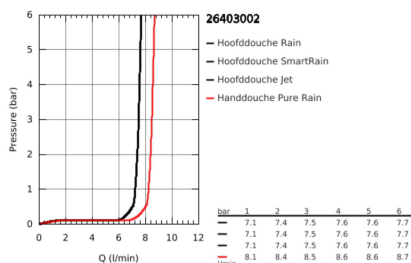

26 403 002 VITALIO DOUCHESYSTEMEN DOUCHESYSTEEM MET THERMOSTAATKRAAN

PRODUCTOMSCHRIJVING

• bestaat uit:

- horizontaal draaibare 450 mm douchearm
- Precision Joy thermostaat met Aquadimmerfunctie
- functie voor wisseling tussen hoofd- en handdouche
- head shower Vitalio Joy 260 (26 462)

- Rain, SmartRain, Jet
- met kogelgewricht
- draaihoek ±15°

- handdouche Vitalio Joy 110/3 (27 319 000)

• 3 straalsoorten:

- Rain, Massage, SmartRain

- in hoogte verstelbaar middels glij-element

- VitalioFlex Silver doucheslang 1750 mm, ½" x ½" (27 506 000)