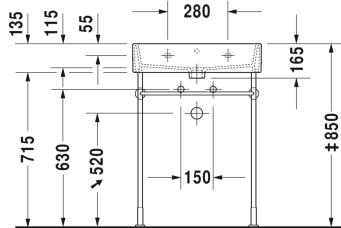

Wastafel, meubelwastafel # 2350600000 / 2350600030 /
2350600041 / 2350600044 / 2350600060 / 2350600070

| < 600 mm > |

Wastafel, meubelwastafel	Afmetingen	Gewicht	Bestelnummer
met kraanvlak, onderzijde geglazuurd, 600 mm			
Kleuren			
00 Wit			
Variante			
● met overloop	600 x 470 mm	17,300 kg	2350600000
●●● met overloop	600 x 470 mm	17,300 kg	2350600030
● zonder overloop	600 x 470 mm	17,300 kg	2350600041
●●● zonder overloop	600 x 470 mm	17,300 kg	2350600044
☒ met overloop	600 x 470 mm	17,300 kg	2350600060
☒ zonder overloop	600 x 470 mm	17,300 kg	2350600070
Sanitair keramiek met de speciale WonderGliss behandeling blijft langer glanzend schoon en aantrekkelijk. Als u een artikel in WonderGliss bestelt, dient u een "1" toe te voegen aan het modelnummer als 11de cijfer.			
Accessory for ceramics			
Push-open ventiel voor wastafels met overloop		0,400 kg	005052
Afvoerventiel voor wastafels zonder overloop	75 mm	0,400 kg	005038
Onderdeel			
Handdoekhouder vierkante buis 14 mm, chroom, voor wastafel # 045460, 235060	550 mm	0,500 kg	003037
Designsifon		1,500 kg	005036
Geschikte producten