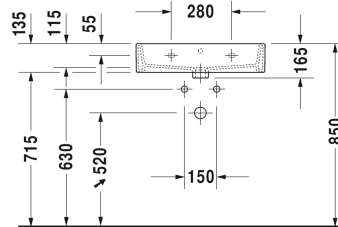

Wastafel, meubelwastafel # 2350600000 / 2350600030 /
2350600041 / 2350600044 / 2350600060 / 2350600070

| < 600 mm > |

Wastafel, meubelwastafel	Afmetingen	Gewicht	Bestelnummer
met kraanvlak, onderzijde geglazuurd, 600 mm			
Kleuren			
00 Wit			
Variante			
● met overloop	600 x 470 mm	17,300 kg	2350600000
●●● met overloop	600 x 470 mm	17,300 kg	2350600030
● zonder overloop	600 x 470 mm	17,300 kg	2350600041
●●● zonder overloop	600 x 470 mm	17,300 kg	2350600044
☒ met overloop	600 x 470 mm	17,300 kg	2350600060
☒ zonder overloop	600 x 470 mm	17,300 kg	2350600070
Sanitair keramiek met de speciale WonderGliss behandeling blijft langer glanzend schoon en aantrekkelijk. Als u een artikel in WonderGliss bestelt, dient u een "1" toe te voegen aan het modelnummer als 11de cijfer.			
Accessory for ceramics			
Push-open ventiel voor wastafels met overloop		0,400 kg	005052
Afvoerventiel voor wastafels zonder overloop	75 mm	0,400 kg	005038
Onderdeel			
Handdoekhouder vierkante buis 14 mm, chroom, voor wastafel # 045460, 235060	550 mm	0,500 kg	003037
Designsifon		1,500 kg	005036
Geschikte producten