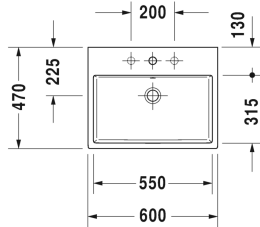

Wastafel, meubelwastafel # 2350600000 / 2350600030 /
2350600041 / 2350600044 / 2350600060 / 2350600070

| < 600 mm > |

Wastafel, meubelwastafel	Afmetingen	Gewicht	Bestelnummer
met kraanvlak, onderzijde geglazuurd, 600 mm			
Kleuren			
00 Wit			
Variante			
● met overloop	600 x 470 mm	17,300 kg	2350600000
●●● met overloop	600 x 470 mm	17,300 kg	2350600030
● zonder overloop	600 x 470 mm	17,300 kg	2350600041
●●● zonder overloop	600 x 470 mm	17,300 kg	2350600044
☒ met overloop	600 x 470 mm	17,300 kg	2350600060
☒ zonder overloop	600 x 470 mm	17,300 kg	2350600070
Sanitair keramiek met de speciale WonderGliss behandeling blijft langer glanzend schoon en aantrekkelijk. Als u een artikel in WonderGliss bestelt, dient u een "1" toe te voegen aan het modelnummer als 11de cijfer.			
Accessory for ceramics			
Push-open ventiel voor wastafels met overloop		0,400 kg	005052
Afvoerventiel voor wastafels zonder overloop	75 mm	0,400 kg	005038
Onderdeel			
Handdoekhouder vierkante buis 14 mm, chroom, voor wastafel # 045460, 235060	550 mm	0,500 kg	003037
Designsifon		1,500 kg	005036
Geschikte producten			