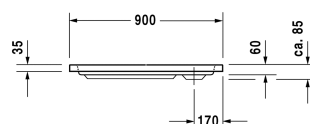

Douchetub # 720104000000000 / 720104000000001

| < 900 mm > |

Douchetub	Afmetingen	Gewicht	Bestelnummer
rechthoek, 85 mm			
<b>Kleuren</b>			
00 Wit			
<b>Variante</b>			
Douchetub	900 x 750 mm	12,000 kg	720104000000000
Douchetub met antislip	900 x 750 mm	12,000 kg	720104000000001
<b>Toebehoren voor douchebakken</b>			
Geluidsisolatieset voor acryl douchetubs inhoud: geluidsisolatie-badbevestiging, geluidsisolatie-poten, bitumenmatten, wandprofiel # 790104			791369
Douchebakafvoer voor D-code douchebakken, chroom, afvoerdebiet: 0,6 l/s (getest volgens DIN EN 274), doorsnede afvoer 90 mm			791260
Douchebakpoten met lengte ≤ 1000 mm			790129
Wandprofiel voor D-Code, voor geluiddemping, lengte: 3300 mm			790126
Wandbevestiging voor bevestiging en ondersteuning van D-Code baden en douchebakken tegen de muur, 3 stuks			790125

Alle tekeningen bevatten de noodzakelijke maten welke binnen de tolerantie nog kunnen afwijken. Exacte maten, in het bijzonder voor specifieke maatwerksituaties, kunnen uitsluitend op het afgewerkte keramische product.