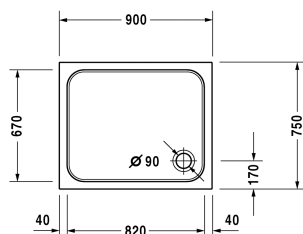

Douchetub # 720104000000000 / 720104000000001

| < 900 mm > |

Douchetub	Afmetingen	Gewicht	Bestelnummer
rechthoek, 85 mm			
<b>Kleuren</b>			
00 Wit			
<b>Variante</b>			
Douchetub	900 x 750 mm	12,000 kg	720104000000000
Douchetub met antislip	900 x 750 mm	12,000 kg	720104000000001
<b>Toebehoren voor douchebakken</b>			
Geluidsisolatieset voor acryl douchetubs inhoud: geluidsisolatie-badbevestiging, geluidsisolatie-poten, bitumenmatten, wandprofiel # 790104			791369
Douchebakafvoer voor D-code douchebakken, chroom, afvoerdebiet: 0,6 l/s (getest volgens DIN EN 274), doorsnede afvoer 90 mm			791260
Douchebakpoten met lengte ≤ 1000 mm			790129
Wandprofiel voor D-Code, voor geluiddemping, lengte: 3300 mm			790126
Wandbevestiging voor bevestiging en ondersteuning van D-Code baden en douchebakken tegen de muur, 3 stuks			790125

Alle tekeningen bevatten de noodzakelijke maten welke binnen de tolerantie nog kunnen afwijken. Exacte maten, in het bijzonder voor specifieke maatwerksituaties, kunnen uitsluitend op het afgewerkte keramische product.