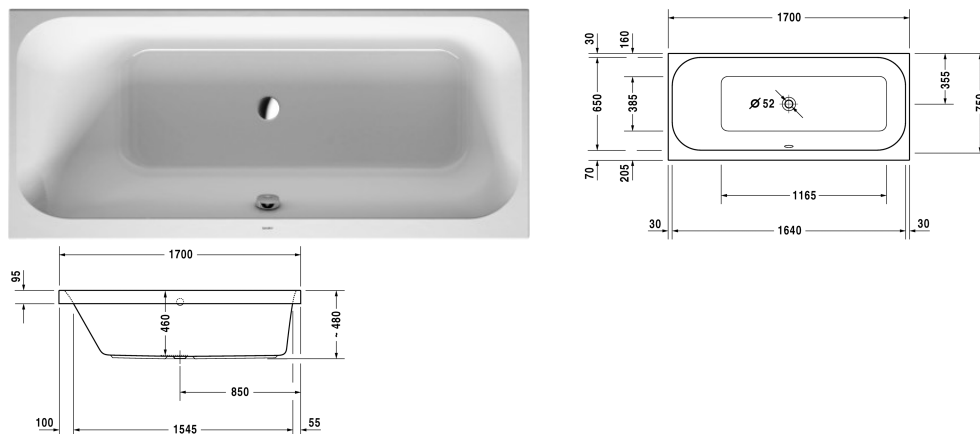

Bad # 700312000000000

|< 1700 mm >|

Bad	Afmetingen	Gewicht	Bestelnummer
rechthoek, inbouwversie, met één rugsteun links			
Kleuren			
00 Wit			
Variante			
Basismodel	1700 x 750 mm	36,000 kg	700312000000000
Passende setting			
LED gekleurd licht met afstandbediening voor baden, (wit -00, chroom -10)			790840
Sound voor baden			791851
Geschikte producten			
Wandbevestiging ter bevestiging en ondersteuning van baden- en douchebakken aan de wand, 3 stuks,			790103
Wandprofiel voor geluiddemping, lengte: 3300 mm,			790104
Potenset voor acryl baden en douchebakken, met lengte > 1000 mm, 2 stuks,			790100
Badafdekking, 2 st. 750 x 425 mm, voor 2nd Floor # 700075, Darling New # 700242, 700243, Daro # 700027, D-Code # 700099, 700100, DuraStyle # 700231, Happy D.2 # 700312, 700313, Vero # 700133, 700134, Vero Air # 700412,			791824
Badafdekking, 2 st., met uitsparing voor doucheslang 750 x 425 mm, voor 2nd Floor # 700075, Darling New # 700242, 700243, Daro # 700027, D-Code # 700099, 700100, DuraStyle # 700231, Happy D.2 # 700312, 700313,			791825
Nekkussen voor Happy D.2, Paiova 5, materiaal: polyurethaan, wit,			790009

Bad # 700312000000000

|< 1700 mm >|

Af- en overloopgarnituur Quadroval met waterinlaat, chroom, voor Happy D.2 baden, doorsnede afvoer 52 mm, *, bodemkabel lengte 700 mm,	791222
Af- en overloopgarnituur Quadroval chroom, voor Happy D.2 baden, doorsnede afvoer 52 mm, bodemkabel lengte 700 mm,	791221
Piepschuim baddrager voor # 700312 / 700313, ***,	791472
Geluidsisolatieset voor acryl baden ****, inhoud: geluidsisolatiebadbevestiging, bitumenmatten, wandprofiel # 790104,	791368

Alle tekeningen bevatten de noodzakelijke maten welke binnen de tolfrantie nog kunnen afwijken. Exacte maten, in het bijzonder voor specifieke maatwerksituaties, kunnen uitsluitend op het afgewerkte keramische product.