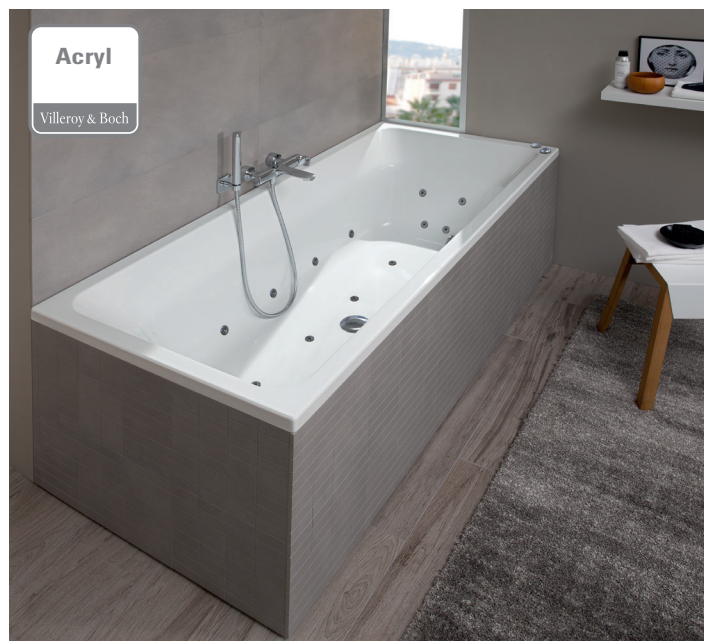

## GEWOON PRETTIG

- Instapmodel whirlpool van Villeroy & Boch
- 22 optimaal geplaatste air- en hydro-jets zorgen voor een krachtige en gelijkmatige massage
- 3 jaar garantie op de techniek en 10 jaar op het bad

ARTIKELNUMMER	BESCHRIJVING	IN € EXCL. BTW *
UCW180FRA2A2V01	Combipool incl. bad 180 x 80	
UCW170FRA2A2V01	Combipool incl. bad 170 x 75	
UDCWFRA	Dummy Combipool 180 x 80	

Pool	Jets	Functies
 	<p><b>8 micro-bodemjets</b>  <b>8 micro-zij-jets</b>  <b>4 micro-rugjets</b>  <b>2 micro-voetjets</b></p>  <p>22 optimaal geplaatste air- en hydro-jets zorgen voor een krachtige en gelijkmatige massage-ervaring</p>	<p><b>Bediening (op de voorste badrand):</b></p>  Aan/uit-schakelaar  Knop voor rug- en voetjets