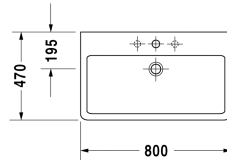

**Wastafel geslepen # 045480..25 / 045480..27 / 045480..28 / 045480..71 / 045480..73 / 045480..79**

| < 800 mm > |

8532 Fogo

Wastafel geslepen	Afmetingen	Gewicht	Bestelnummer
met kraanvlak, incl. bevestiging, 800 mm			
<b>Kleuren</b>			
00 Wit 08 Zwart			
<b>Variante</b>			
●●● met overloop	800 x 470 mm	21,800 kg	045480..25
● met overloop	800 x 470 mm	21,800 kg	045480..27
⊗ met overloop	800 x 470 mm	21,800 kg	045480..28
● zonder overloop	800 x 470 mm	21,800 kg	045480..71
●●● met overloop	800 x 470 mm	21,800 kg	045480..73
⊗ zonder overloop	800 x 470 mm	21,800 kg	045480..79
Sanitair keramiek met de speciale WonderGliss behandeling blijft langer glanzend schoon en aantrekkelijk. Als u een artikel in WonderGliss bestelt, dient u een "1" toe te voegen aan het modelnummer als 11de cijfer.			
<b>Accessory for ceramics</b>			
Push-open ventiel für Waschtische mit Überlauf		0,400 kg	005052
Afvoerventiel voor wastafels zonder overloop	80 mm	0,400 kg	005038
<b>Onderdeel</b>			
Designsifon		1,500 kg	005036
<b>Geschikte producten</b>			
Console met schuifladen 3 lades onder console, 3 consoledragers, 1 uitsparing rechts, 1500 x 550 mm	1500 x 550 mm		F08529