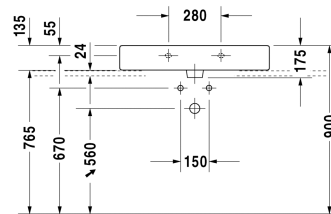

**Wastafel geslepen # 045480..25 / 045480..27 / 045480..28 / 045480..71 / 045480..73 / 045480..79**

| < 800 mm > |

8532 Fogo

Wastafel geslepen	Afmetingen	Gewicht	Bestelnummer
met kraanvlak, incl. bevestiging, 800 mm			
<b>Kleuren</b>			
00 Wit 08 Zwart			
<b>Variante</b>			
●●● met overloop	800 x 470 mm	21,800 kg	045480..25
● met overloop	800 x 470 mm	21,800 kg	045480..27
⊗ met overloop	800 x 470 mm	21,800 kg	045480..28
● zonder overloop	800 x 470 mm	21,800 kg	045480..71
●●● met overloop	800 x 470 mm	21,800 kg	045480..73
⊗ zonder overloop	800 x 470 mm	21,800 kg	045480..79
Sanitair keramiek met de speciale WonderGliss behandeling blijft langer glanzend schoon en aantrekkelijk. Als u een artikel in WonderGliss bestelt, dient u een "1" toe te voegen aan het modelnummer als 11de cijfer.			
<b>Accessory for ceramics</b>			
Push-open ventiel für Waschtische mit Überlauf		0,400 kg	005052
Afvoerventiel voor wastafels zonder overloop	80 mm	0,400 kg	005038
<b>Onderdeel</b>			
Designsifon		1,500 kg	005036
<b>Geschikte producten</b>			
Console met schuifladen 3 lades onder console, 3 consoledragers, 1 uitsparing rechts, 1500 x 550 mm	1500 x 550 mm		F08529