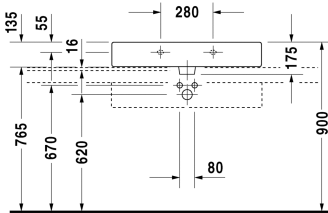

**Wastafel geslepen # 045480..25 / 045480..27 / 045480..28 / 045480..71 / 045480..73 / 045480..79**

| < 800 mm > |

8532 Fogo

Wastafel geslepen	Afmetingen	Gewicht	Bestelnummer
met kraanvlak, incl. bevestiging, 800 mm			
<b>Kleuren</b>			
00 Wit 08 Zwart			
<b>Variante</b>			
●●● met overloop	800 x 470 mm	21,800 kg	045480..25
● met overloop	800 x 470 mm	21,800 kg	045480..27
⊗ met overloop	800 x 470 mm	21,800 kg	045480..28
● zonder overloop	800 x 470 mm	21,800 kg	045480..71
●●● met overloop	800 x 470 mm	21,800 kg	045480..73
⊗ zonder overloop	800 x 470 mm	21,800 kg	045480..79
Sanitair keramiek met de speciale WonderGliss behandeling blijft langer glanzend schoon en aantrekkelijk. Als u een artikel in WonderGliss bestelt, dient u een "1" toe te voegen aan het modelnummer als 11de cijfer.			
<b>Accessory for ceramics</b>			
Push-open ventiel für Waschtische mit Überlauf		0,400 kg	005052
Afvoerventiel voor wastafels zonder overloop	80 mm	0,400 kg	005038
<b>Onderdeel</b>			
Designsifon		1,500 kg	005036
<b>Geschikte producten</b>			
Console met schuifladen 3 lades onder console, 3 consoledragers, 1 uitsparing rechts, 1500 x 550 mm	1500 x 550 mm		F08529