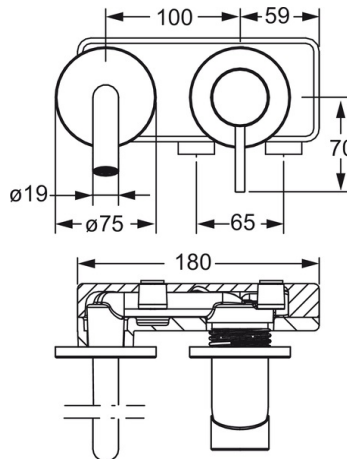

EAN: 4057304015786
static.hansa.com/5793217133

- Eengreeps, Afbouwset
- Wandmontage voor inbouwunit
- Mat zwart
- CACHÉ® perlator geïntegreerd in kraanhuis
- Eengreeps bediend, Hendel met warm-koud-aanduiding, Pinhendel
- Kan worden ingekort, Oppervlakte met watercontact zonder nikkelcoating
- Roundwallrosette

Technische gegevens

Doorstromingseigenschappen

Doorstroomhoeveelheid bij 3 bar (met debietregelaar) **7.8 l/min**

Technische eigenschappen

Warmwatertoevoer **max. +90°C**
 Werkdruk **0.5-10 bar**
 Projection **225 mm**

Voorschriften

EN-norm **EN 817**

Reserveonderdelen

SP5793217133

	Naam	Code
1.1	Schroef, M5x25, SW 2,5	59913099
1.4	O-ring, d 3x1.5	59913100
7.3	O-ring, 42x2	59913173
8.2	Aansluitnippel, M15x1,5xG1/2, SW 8	59913241
8.3	Mousseur, M16x1	59913243
8.4	Perlatorsleutel, M16.5x1	59913242
N.I.	Inbouwverlengstuk compleet, 20 mm Chrom	59913136