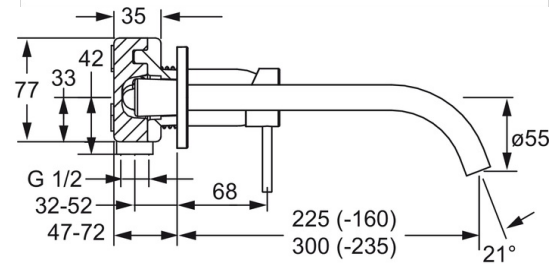

EAN: 4057304015786
static.hansa.com/5793217133

- Eengreeps, Afbouwset
- Wandmontage voor inbouwunit
- Mat zwart
- CACHÉ® perlator geïntegreerd in kraanhuis
- Eengreeps bediend, Hendel met warm-koud-aanduiding, Pinhendel
- Kan worden ingekort, Oppervlakte met watercontact zonder nikkelcoating
- Roundwallrosette

Technische gegevens

Doorstromingseigenschappen

Doorstroomhoeveelheid bij 3 bar (met debietregelaar) **7.8 l/min**

Technische eigenschappen

Warmwatertoevoer **max. +90°C**
 Werkdruk **0.5-10 bar**
 Projection **225 mm**

Voorschriften

EN-norm **EN 817**

Reserveonderdelen

SP5793217133

	Naam	Code
1.1	Schroef, M5x25, SW 2,5	59913099
1.4	O-ring, d 3x1.5	59913100
7.3	O-ring, 42x2	59913173
8.2	Aansluitnippel, M15x1,5xG1/2, SW 8	59913241
8.3	Mousseur, M16x1	59913243
8.4	Perlatorsleutel, M16.5x1	59913242
N.I.	Inbouwverlengstuk compleet, 20 mm Chrom	59913136