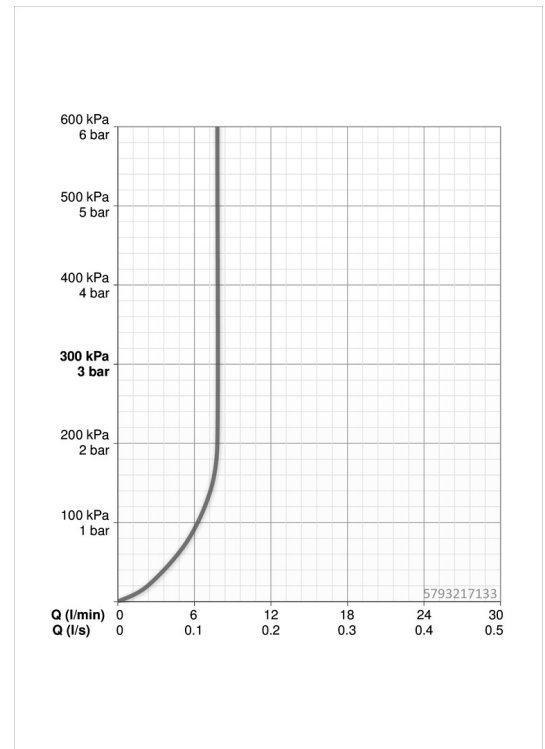

EAN: 4057304015786
static.hansa.com/5793217133

- Eengreeps, Afbouwset
- Wandmontage voor inbouwunit
- Mat zwart
- CACHÉ® perlator geïntegreerd in kraanhuis
- Eengreeps bediend, Hendel met warm-koud-aanduiding, Pinhendel
- Kan worden ingekort, Oppervlakte met watercontact zonder nikkelcoating
- Roundwallrosette

Technische gegevens

Doorstromingseigenschappen

Doorstroomhoeveelheid bij 3 bar (met debietregelaar) **7.8 l/min**

Technische eigenschappen

Warmwatertoevoer **max. +90°C**
 Werkdruk **0.5-10 bar**
 Projection **225 mm**

Voorschriften

EN-norm **EN 817**

Reserveonderdelen

SP5793217133

	Naam	Code
1.1	Schroef, M5x25, SW 2,5	59913099
1.4	O-ring, d 3x1.5	59913100
7.3	O-ring, 42x2	59913173
8.2	Aansluitnippel, M15x1,5xG1/2, SW 8	59913241
8.3	Mousseur, M16x1	59913243
8.4	Perlatorsleutel, M16.5x1	59913242
N.I.	Inbouwverlengstuk compleet, 20 mm Chrom	59913136