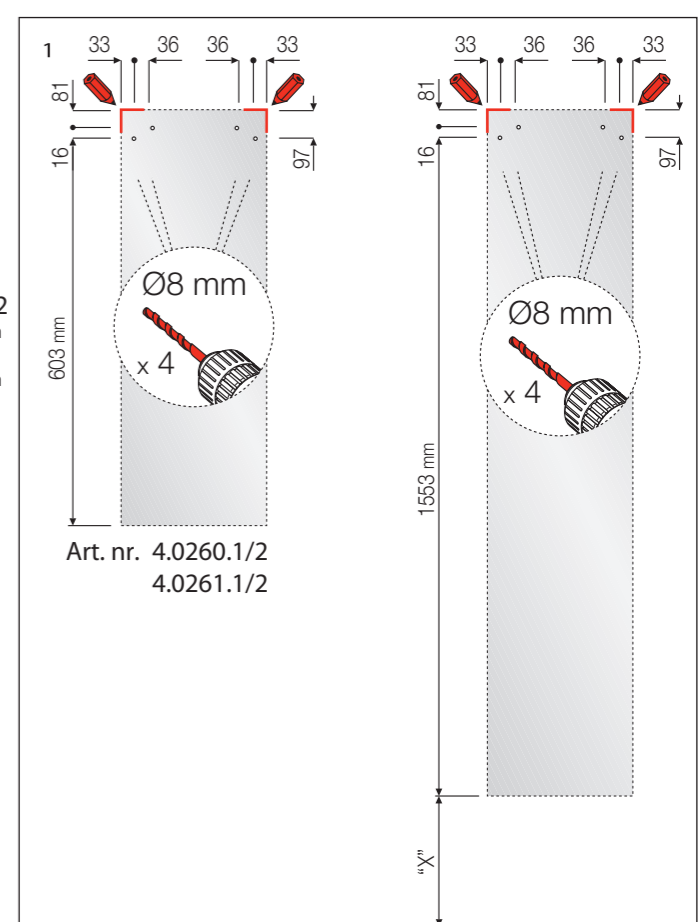

### Tall/medium cabinet

- 4.0264.1/2  
X . 350 mm  
Y . 1650 mm  
Z . 185 mm
- 4.0267.1/2  
X . 350 mm  
Y . 1650 mm  
Z . 335 mm
- 4.0269.1/2  
X . 350 mm  
Y . 1650 mm  
Z . 335 mm
- 4.0271.1/2  
X . 350 mm  
Y . 1650 mm  
Z . 335 mm
- 4.0260.1/2  
X . 350 mm  
Y . 700 mm  
Z . 185 mm

- 4.0265.1/2  
X . 350 mm  
Y . 1650 mm  
Z . 185 mm
- 4.0268.1/2  
X . 350 mm  
Y . 1650 mm  
Z . 335 mm
- 4.0270.1/2  
X . 350 mm  
Y . 1650 mm  
Z . 335 mm
- 4.0272.1/2  
X . 350 mm  
Y . 1650 mm  
Z . 335 mm
- 4.0261.1/2  
X . 350 mm  
Y . 700 mm  
Z . 185 mm

	4.0299.0	4.0299.1	4.0299.2	4.8310.5
4.0213.2	"X"=264			
4.0219.2				
4.0225.2				
4.0231.2				
4.0235.2				
4.0241.2	"X"=283			
4.0247.2				
4.0215.2				
4.0221.2				
4.0217.2				
4.0223.2	"X"=295			
4.0229.2				
4.0233.2				
4.0239.2				
4.0245.2				
4.0249.2	"X"=293			
4.0210.1/2				
4.0211.1/2				
4.0227.2				
4.0237.2				
4.0243.2				
4.0246.2				