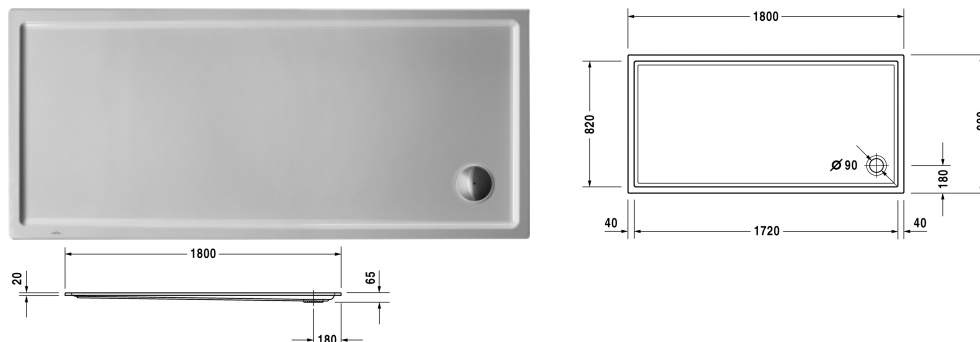

Douchetub # 720134000000000 / 720134000000001

|< 1800 mm >|

Douchetub	Afmetingen	Gewicht	Bestelnummer
rechthoek, 65 mm			
Kleuren			
00 Wit			
Variante			
Douchetub	1800 x 900 mm	37,000 kg	720134000000000
Douchetub met antislip	1800 x 900 mm	37,000 kg	720134000000001
Toebehoren voor douchebakken			
Geluidsisolatieset voor acryl douchetubs inhoud: geluidsisolatie-badbevestiging, geluidsisolatie-poten, bitumenmatten, wandprofiel # 790104			791369
Douchebakdrager voor # 720134			791497
Douchebakafvoer afvoer verticaal			790269
Douchebakafvoer afvoer horizontaal			790263
Wandprofiel voor geluiddemping, lengte: 3300 mm			790104
Wandbevestiging ter bevestiging en ondersteuning van baden- en douchebakken aan de wand, 3 stuks			790103
Potenset met lengte > 1500 mm			790105

Alle tekeningen bevatten de noodzakelijke maten welke binnen de tolrantie nog kunnen afwijken. Exacte maten, in het bijzonder voor specifieke maatwerksituaties, kunnen uitsluitend op het afgewerkte keramische product.