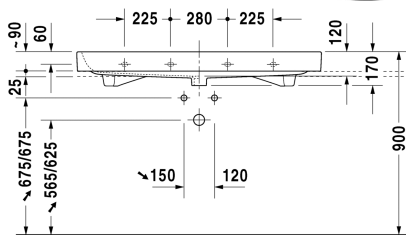

Meubelwastafel geslepen # 2318120025 / 2318120027 / 2318120028

| < 1200 mm > |

Meubelwastafel geslepen	Afmetingen	Gewicht	Bestelnummer
met overloop, met kraanvlak, incl. overloopclip chroom, 1200 mm			
Kleuren			
00 Wit			
Variante			
● ● ●	1200 x 505 mm	32,700 kg	2318120025
●	1200 x 505 mm	32,700 kg	2318120027
☒	1200 x 505 mm	32,700 kg	2318120028
Lastenboekbeschrijving			
Voor de bevestiging van keramiek vanaf een lengte van 1200 mm zijn 2 wastafelbevestigingssets nodig			
Sanitair keramiek met de speciale WonderGliss behandeling blijft langer glanzend schoon en aantrekkelijk. Als u een artikel in WonderGliss bestelt, dient u een "1" toe te voegen aan het modelnummer als 11de cijfer.			
Onderdeel			
Designsifon		1,500 kg	005036

Alle tekeningen bevatten de noodzakelijke maten welke binnen de tolerantie nog kunnen afwijken. Exacte maten, in het bijzonder voor specifieke maatwerksituaties, kunnen uitsluitend op het afgewerkte keramische product.