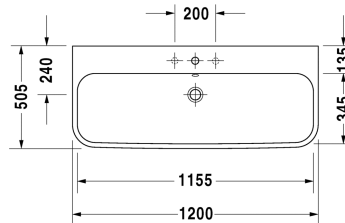

Meubelwastafel geslepen # 2318120025 / 2318120027 / 2318120028

| < 1200 mm > |

Meubelwastafel geslepen	Afmetingen	Gewicht	Bestelnummer
met overloop, met kraanvlak, incl. overloopclip chroom, 1200 mm			
Kleuren			
00 Wit			
Variante			
● ● ●	1200 x 505 mm	32,700 kg	2318120025
●	1200 x 505 mm	32,700 kg	2318120027
☒	1200 x 505 mm	32,700 kg	2318120028
Lastenboekbeschrijving			
Voor de bevestiging van keramiek vanaf een lengte van 1200 mm zijn 2 wastafelbevestigingssets nodig			
Sanitair keramiek met de speciale WonderGliss behandeling blijft langer glanzend schoon en aantrekkelijk. Als u een artikel in WonderGliss bestelt, dient u een "1" toe te voegen aan het modelnummer als 11de cijfer.			
Onderdeel			
Designsifon		1,500 kg	005036

Alle tekeningen bevatten de noodzakelijke maten welke binnen de tolerantie nog kunnen afwijken. Exacte maten, in het bijzonder voor specifieke maatwerksituaties, kunnen uitsluitend op het afgewerkte keramische product.