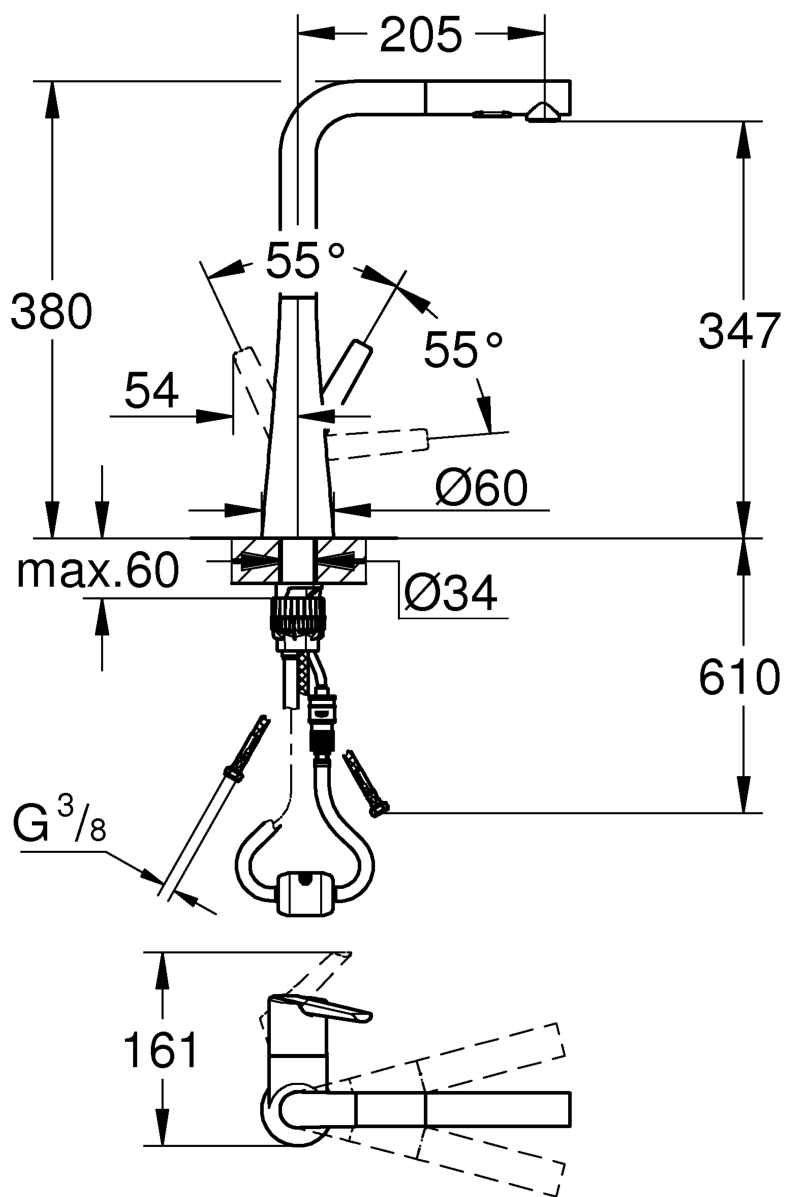

ZEDRA  
DESIGN + ENGINEERING  
GROHE GERMANY

99.1206.031/ÄM 242376/05.19

[www.grohe.com](http://www.grohe.com)

*Pure Freude  
an Wasser*

**GROHE**  
WAVES

32 553

DIN  
1988

DIN EN  
806