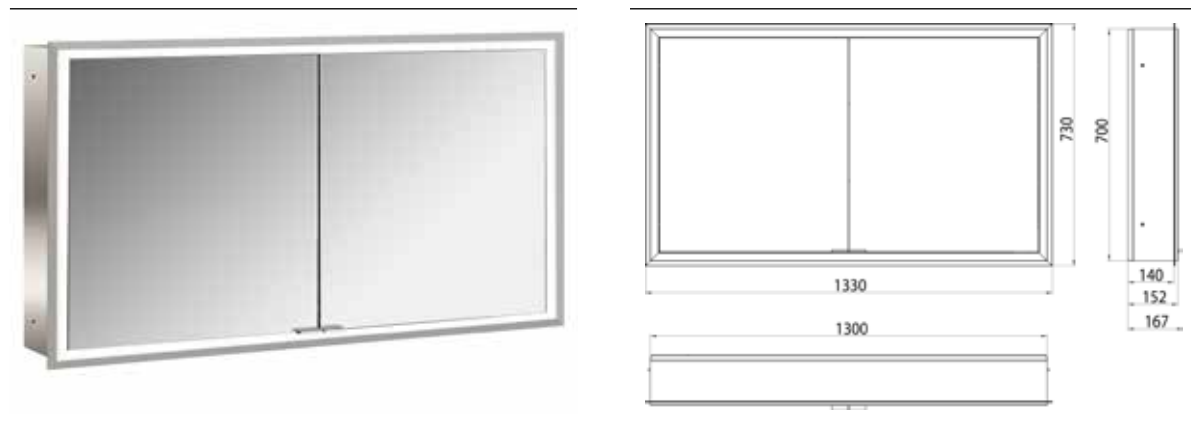

Spiegelkast prime, 1.300 mm, 2 deuren, inbouwmodel, IP20 achterwand wit

Art.nr.9497 061 95

met lichtpakket, met verspiegelde of witte glazen achterwand, 2 variabel instelbare planchetten, 2 deuren, 2 stopcontacten en 2 lichtschakelaars, lichtsterkte en lichtkleur (koud/warm) traploos instelbaar, hoogte 730 mm, LED-verlichting rondom, Energieklasse: A A++