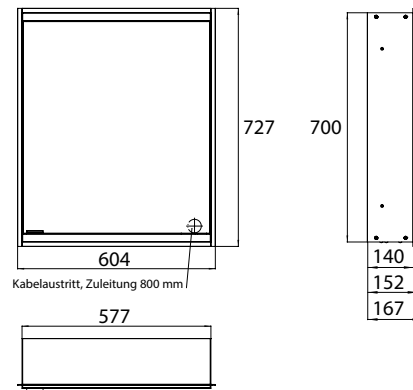

PRODUCTINFORMATIE

Spiegelkast prime 2, 600 mm, 1 deur, inbouwmodel, IP20 achterwand spiegel

Art.nr.9497 050 32

met verspiegelde of witte glazen achterwand, 2 variabel instelbare planchetten, 1 deur (scharnier rechts), 1 stopcontact en 1 lichtschakelaar, hoogte 730 mm, LED-verlichting (ca. 4.000 K), Energieklasse: A A++