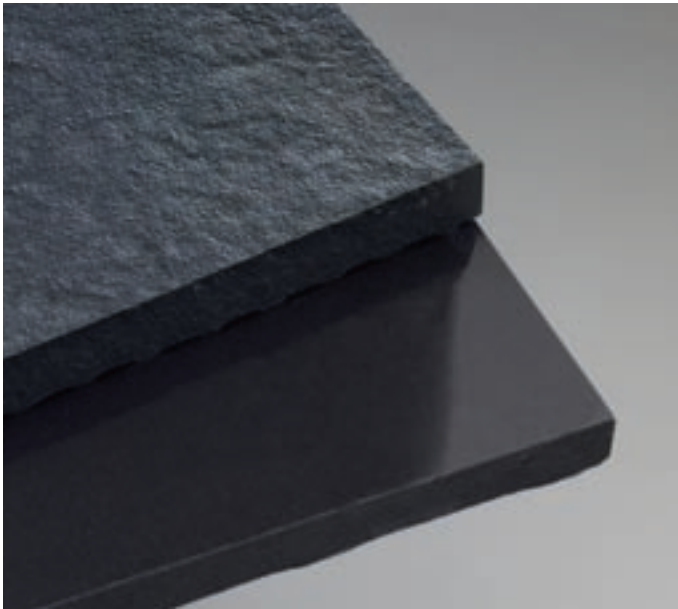

Plus d'informations:
www.respecting-nature.com ou scannez simplement ce code avec votre smartphone

Meer informatie:
www.respecting-nature.com
of scan deze code met uw smartphone

vilbostone

Les carreaux en grès cérame porcelainé vilbostone de Villeroy & Boch satisfont aux standards de qualité esthétiques et techniques les plus élevés. Grâce à la dureté et à la densité exceptionnelles du matériau, les carreaux ont une longue durée de vie, ils sont robustes, grand teint et insensibles aux produits chimiques, ils résistent au gel et peuvent être mis en œuvre à l'intérieur et à l'extérieur.