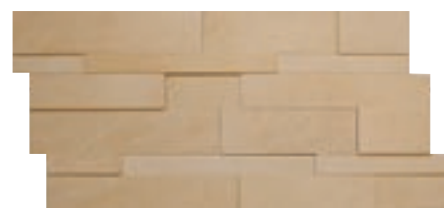

WALL

Art. 2416* · 29 x 59 cm

RT1M