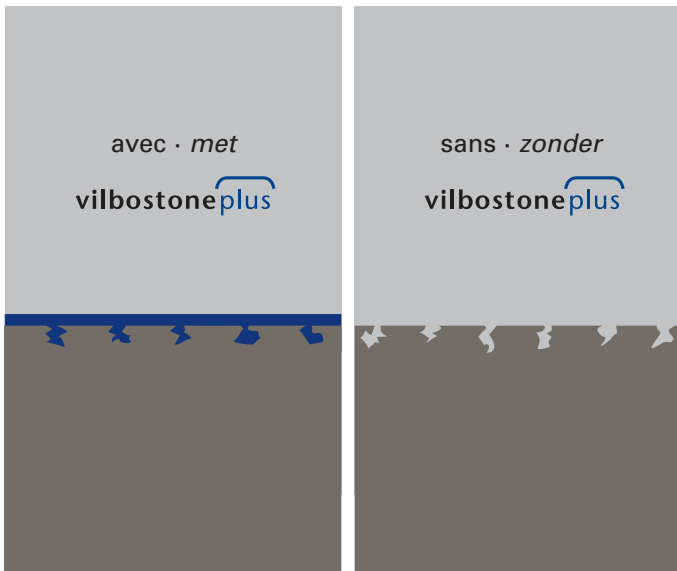

Plus d'informations:
www.respecting-nature.com ou scannez simplement ce code avec votre smartphone

Meer informatie:
www.respecting-nature.com
of scan deze code met uw smartphone

vilbostone

Les carreaux en grès cérame porcelainé vilbostone de Villeroy & Boch satisfont aux standards de qualité esthétiques et techniques les plus élevés. Grâce à la dureté et à la densité exceptionnelles du matériau, les carreaux ont une longue durée de vie, ils sont robustes, grand teint et insensibles aux produits chimiques, ils résistent au gel et peuvent être mis en œuvre à l'intérieur et à l'extérieur.

vilbostone porcellanato tegels van Villeroy & Boch voldoen aan de hoogste esthetische en technische kwaliteitsstandaarden. Dankzij de bijzondere hardheid en dichtheid van het materiaal zijn ze duurzaam, robuust, kleurecht, bestand tegen chemicaliën en vorstbestendig - voor toepassing binnenshuis én buitenshuis.