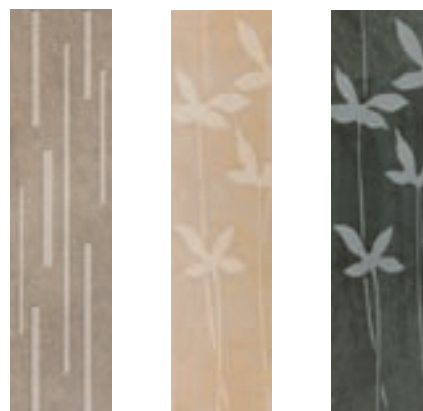

RT7M RT1M RT2M

Bordures décorées en grès cérame porcelainé (pour sol et mur)
Decorstrips van porcellanato (geschikt voor wand en vloer)

Art. 2398*
5 x 30 cm

RT10

Art. 2399*
5 x 5 cm

RT10

RT50

RT50

RT60

RT60

RT70

RT70

Marche d'escalier
Traprede

Art. 2406* · 30 x 30 cm

RT1M, RT2M, RT4M
RT5M, RT6M, RT7M

Moules en faïence (pour le mur)
Geronde decorstrips (geschikt voor de wand)

Art. 1725
5 x 30 cm

RT1B

RT2B

RT4B

Plinthe
Plint

Art. 2872* · 7,5 x 60 cm

RT1M, RT2M, RT4M
RT5M, RT6M, RT7M

Bordures décorées en grès cérame porcelainé (pour sol et mur)
Decorstrips van porcellanato (geschikt voor wand en vloer)

AYURVEDA
Art. 2412* · 5 x 30 cm

RT1M

RT2M

Bordures en verre (uniquement pour le mur)
Glazen decorstrips (alleen geschikt voor de wand)

Art. 1031 · 1,5 x 30 cm

RT30

RT40

Cornières d'angle en faïence (uniquement pour le mur)
Hoeklijsten van aardewerk (alleen geschikt voor de wand)

Art. 1740 · 1,5 x 60 cm

RT1M, RT2M, RT4M
RT5M, RT6M, RT7M

Art. 1743 · 1,5 x 31 cm

RT1M, RT2M, RT4M
RT5M, RT6M, RT7M

Légende des symboles | Verklaring der tekens

= Non gélif EN ISO 10545-12
Vorstbestendig DIN EN 10545-12

= Rectifié
Gerechtificeerd

R9 = Antidérapance dans les domaines industriels
Slipvastheid in de industriële sector

A = Antidérapance dans les piscines
Slipvastheid van vloeren die blootsvoets betreden worden

* Des produits étiquetés EU Ecolabel · EU Ecolabel gecertificeerde producten