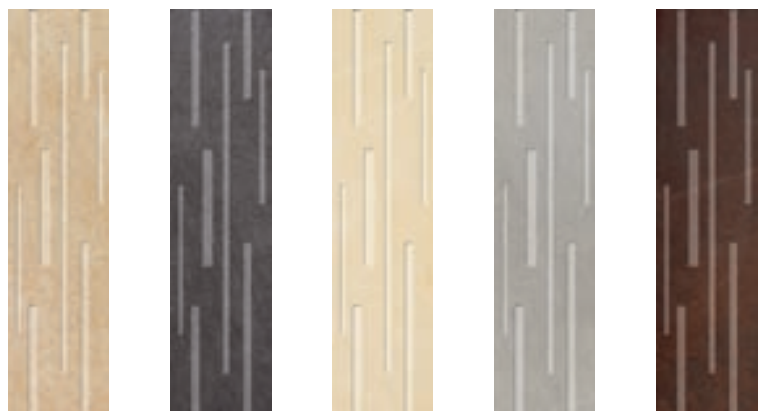

Bordures décorées en grès cérame porcelainé (uniquement pour le mur)
Decorstrips van porcellanato (alleen geschikt voor de wand)

Art. 2433* · 15 x 60 cm

RT1M RT2M RT4M RT5M RTM6

AYURVEDA
Art. 2413* · 15 x 60 cm