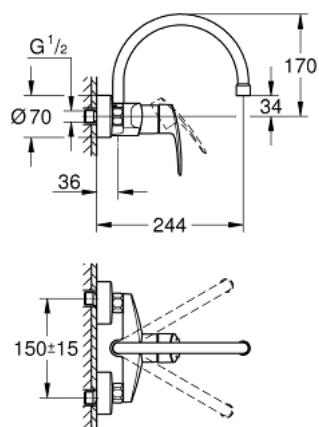

### PRODUCTOMSCHRIJVING

- wandmontage
- GROHE SilkMove 35 mm kardoes met keramische schijven
- met mousseur
- variabel instelbare temperatuurbegrenzer
- draaibare buisuitloop
- zwenkbereik 360°
- sprong 244 mm
- geïntegreerde temperatuurbegrenzer
- c-koppelingen