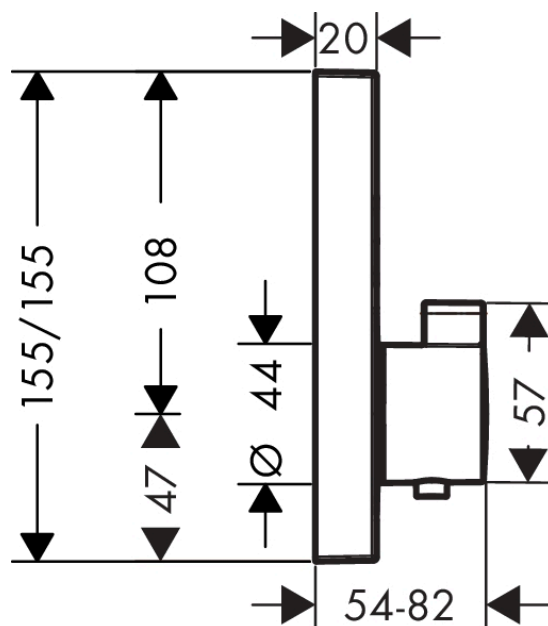

ShowerSelect
thermostaat afbouwdeel voor 2 functies
 Oppervlakken: **mat wit** Artikelnummer: **15763700**

Beschrijving

- gelijktijdig gebruik verschillende functies
- Select drukknop aan/uit bediening voor 2 douchefuncties
- waterdoorstroom bovenuitgang: 25 l/min
- waterdoorstroom onderuitgang: 23 l/min
- thermostaatkardoes, start/stop-kraan
- SafetyStop temperatuurbegrenzing 40°C
- SafetyFunctie maximale warm water temperatuur vooraf instelbaar
- inbouwmontage

Productfoto

Maattekening

ShowerSelect
thermostaat afbouwdeel voor 2 functies
Oppervlakken: **mat wit** Artikelnummer: **15763700**

Doorstroomdiagram